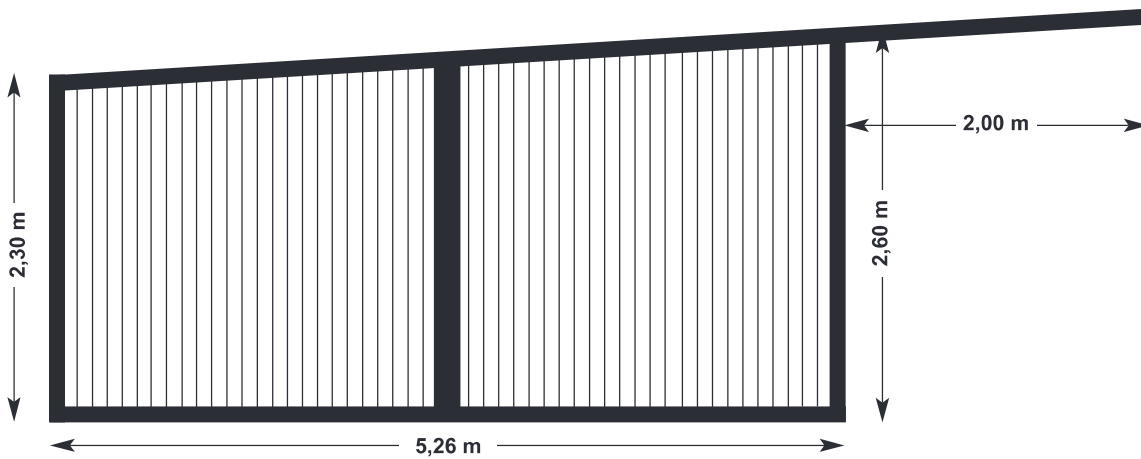

Art.-nr. 012 **Læskur 3-sider lukket** specielt mål 5,26 x 8,34 m = 107,48 m³

Skandwood - Walter Kau • Ostertoft 10 • DE-24988 Oeversee • Tlf. +49 461 406 8100 • E-mail: info@skandwood.dk

Set fra siden