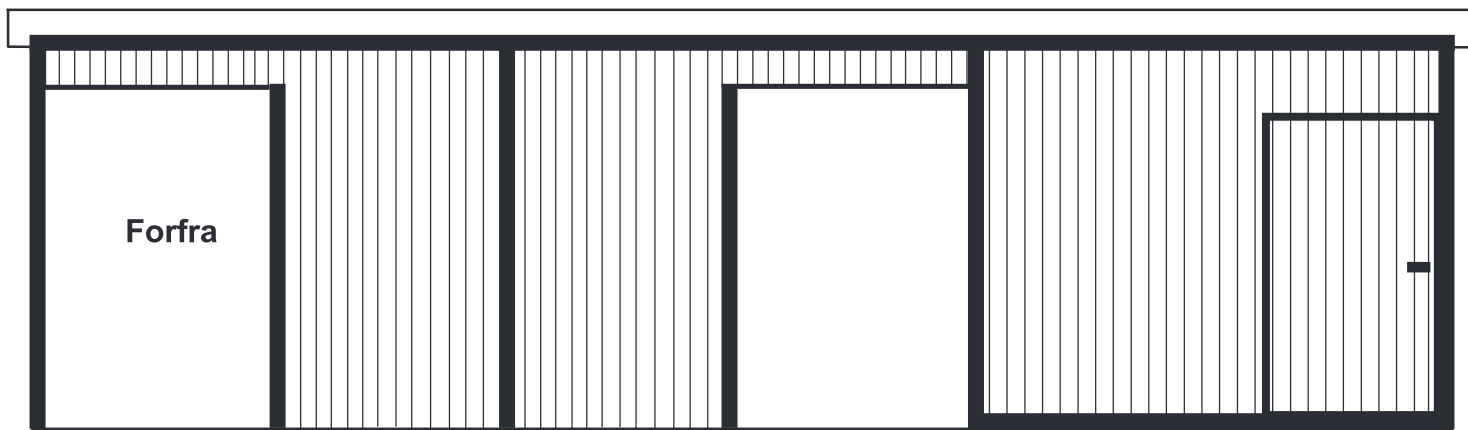

Art.-nr. 019 **Læskur + sadelrum + hølager** 5,39 x 9,42 m = 124,40 m³

Skandwood - Walter Kau • Ostertoft 10 • DE-24988 Oeversee • Tlf. +49 461 406 8100 • E-mail: info@skandwood.dk