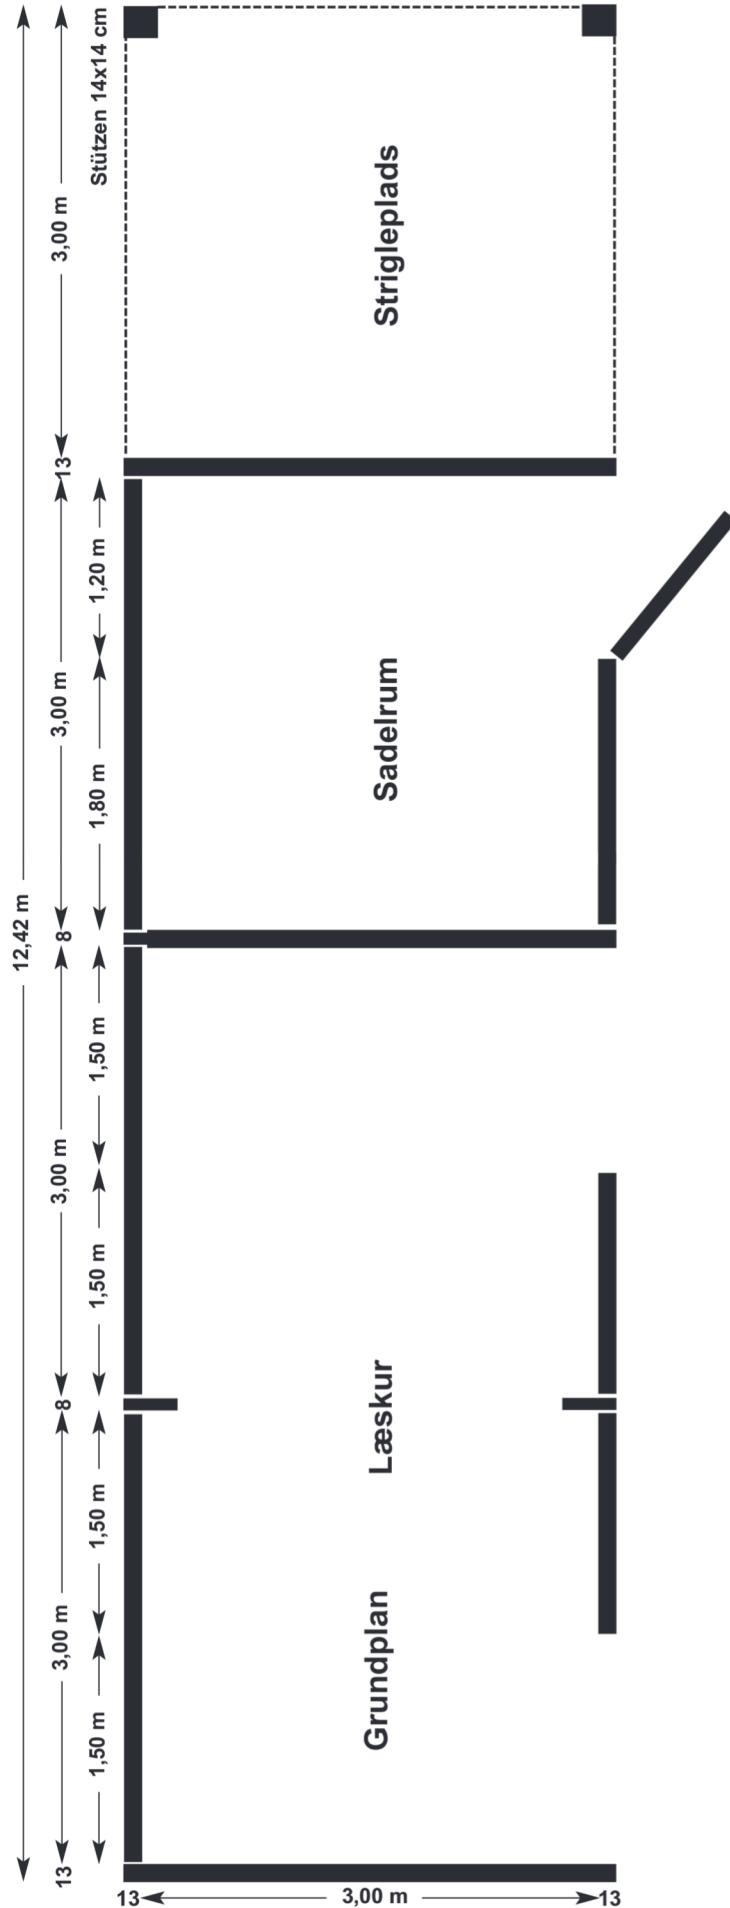

Art.-nr. 018 **Læskur + sadelrum + strigleplads** 3,26 x 12,42 m = 99,20 m³

Skandwood - Walter Kau • Ostertoft 10 • DE-24988 Oeversee • Tlf. +49 461 406 8100 • E-mail: info@skandwood.dk