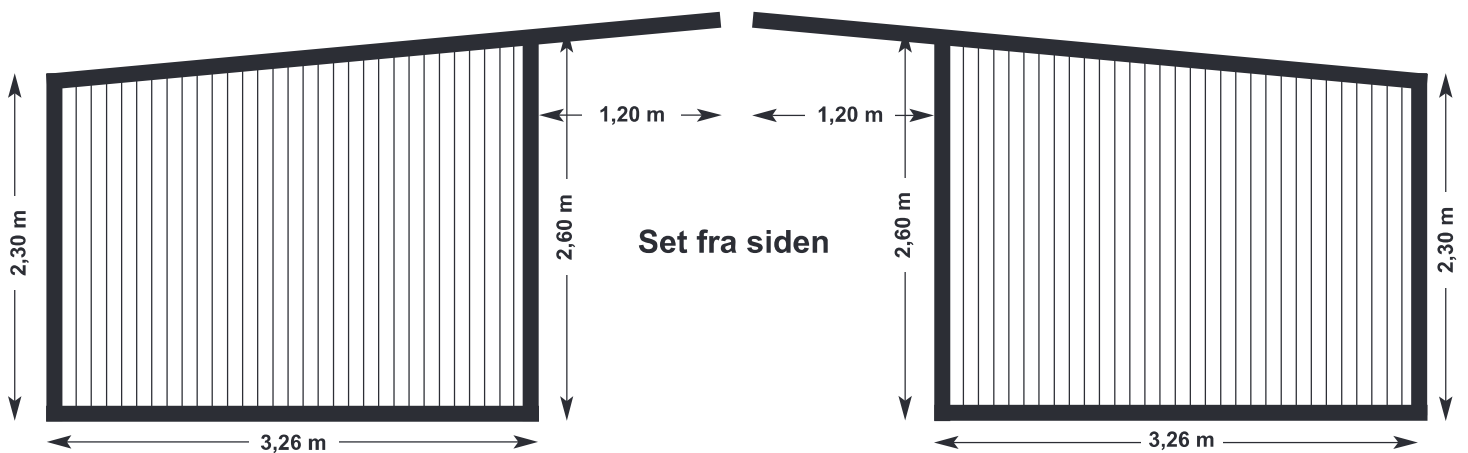

Skandwood - Walter Kau • Ostertoft 10 • DE-24988 Oeversee • Tlf. +49 461 406 8100 • E-mail: info@skandwood.dk

Grundplan

Forfra

Bagfra

Art.-nr. 003 **Læskur 3-sider lukket**  $3,26 \times 7,34 \text{ m} = 58,62 \text{ m}^3$

Skandwood - Walter Kau • Ostertoft 10 • DE-24988 Oeversee • Tlf. +49 461 406 8100 • E-mail: info@skandwood.dk

Art.-nr. 004 **Læskur 3-sidet lukket** **3,26 x 8,34 m** = 66,61 m<sup>3</sup>

Skandwood - Walter Kau • Ostertoft 10 • DE-24988 Oeversee • Tlf. +49 461 406 8100 • E-mail: info@skandwood.dk