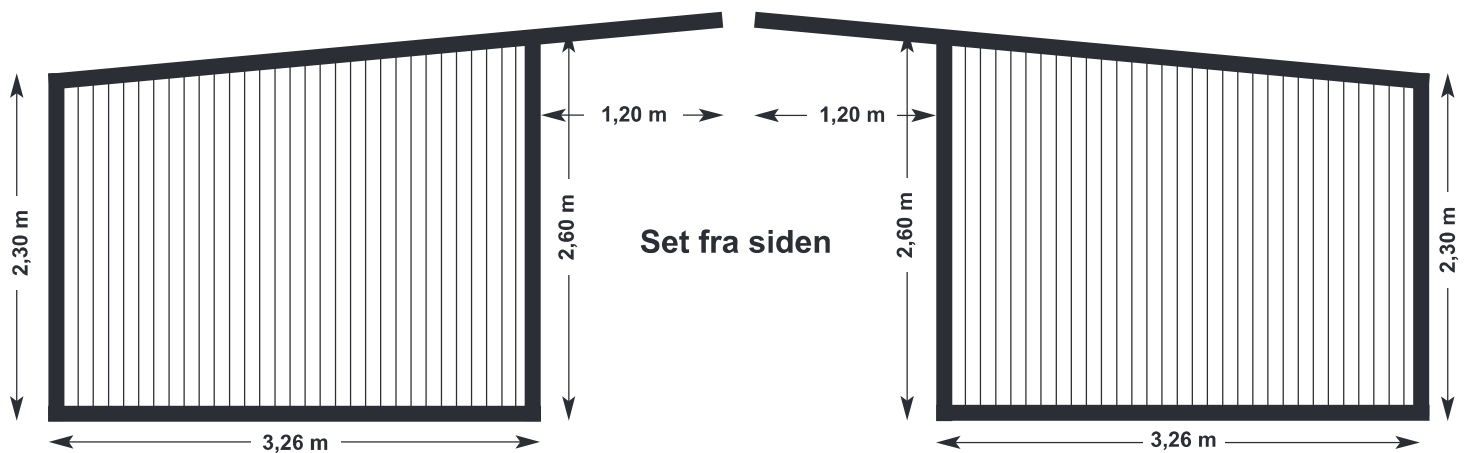

Art.-nr. 005 **Læskur 3-sider lukket** $3,26 \times 9,42 \text{ m} = 75,24 \text{ m}^3$

Skandwood - Walter Kau • Ostertoft 10 • DE-24988 Oeversee • Tlf. +49 461 406 8100 • E-mail: info@skandwood.dk