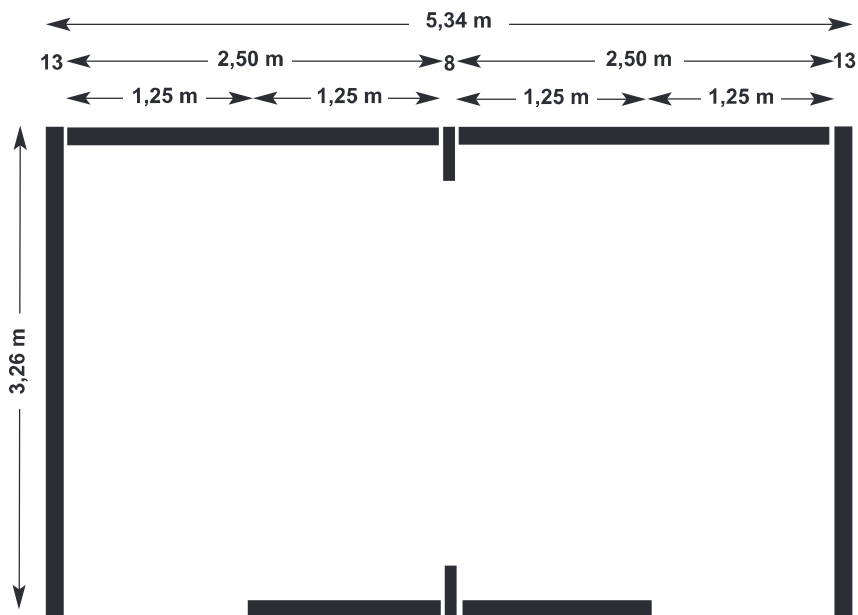

Art.-nr. 006 **Læskur med delt frontvæg** $3,26 \times 5,34 \text{ m} = 42,65 \text{ m}^3$

Skandwood - Walter Kau • Ostertoft 10 • DE-24988 Oeversee • Tlf. +49 461 406 8100 • E-mail: info@skandwood.dk

Grundplan