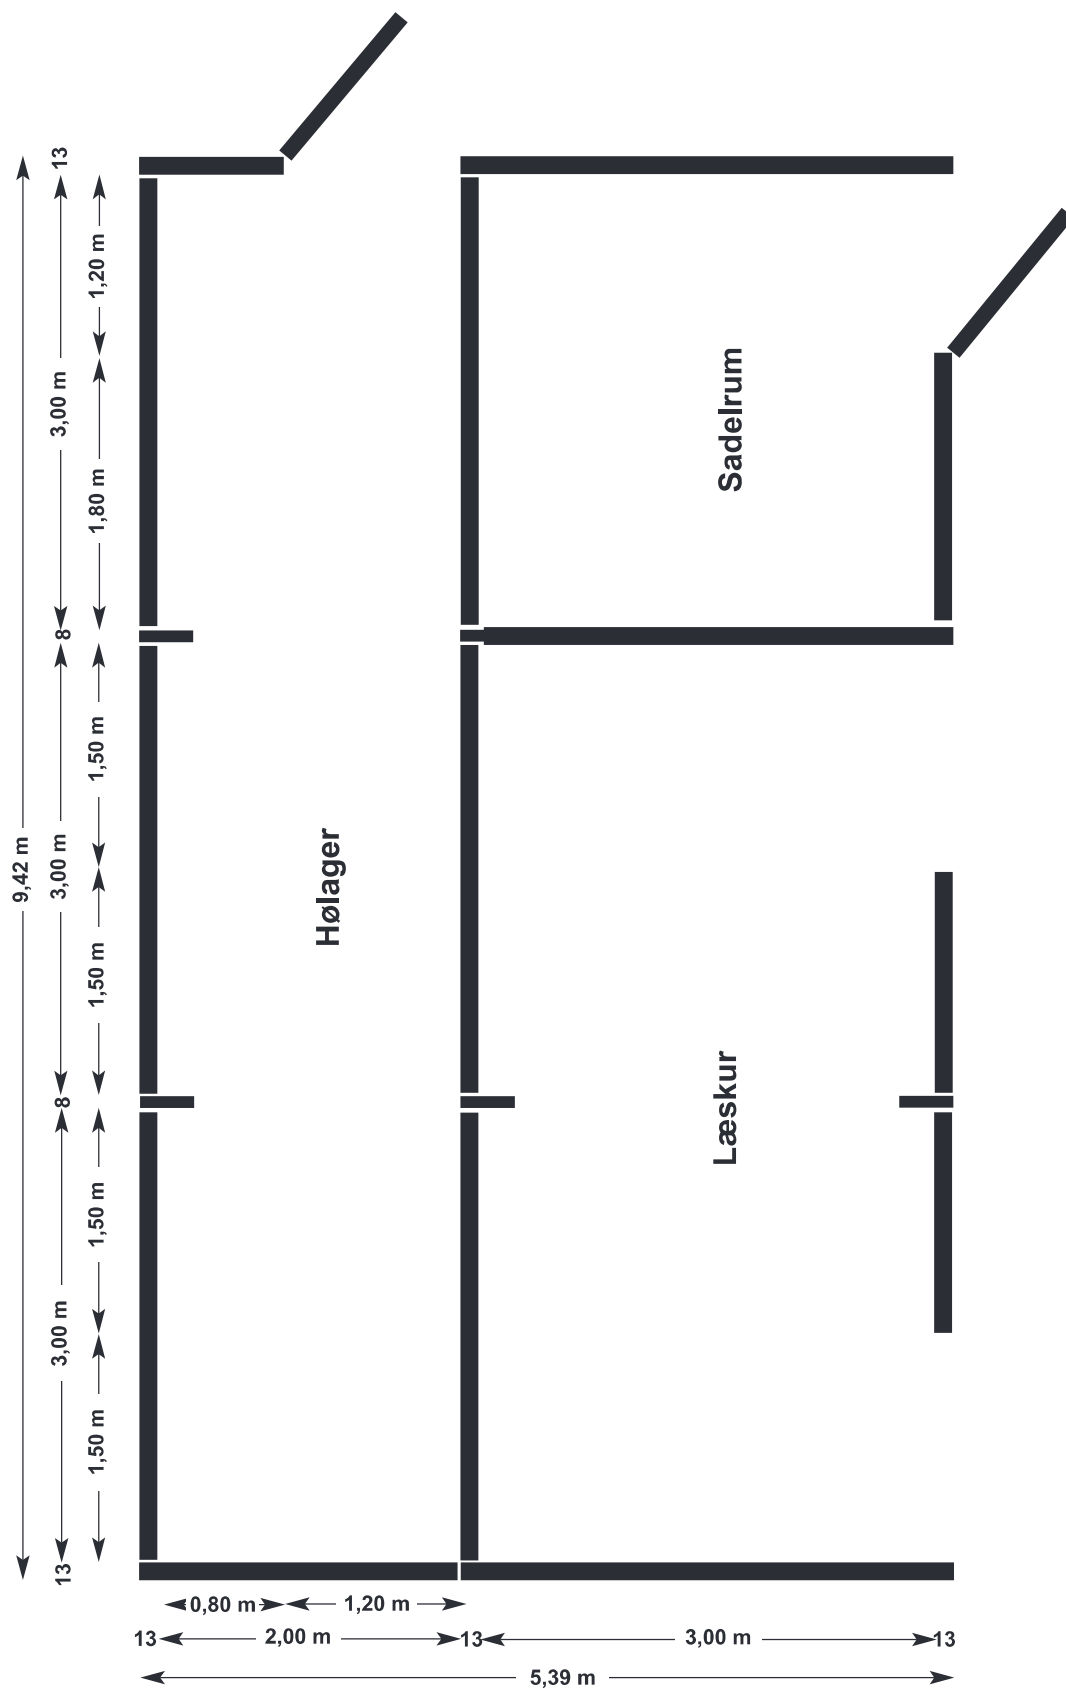

Art.-nr. 019 **Læskur + sadelrum + hølager** 5,39 x 9,42 m = 124,40 m³

Skandwood - Walter Kau • Ostertoft 10 • DE-24988 Oeversee • Tlf. +49 461 406 8100 • E-mail: info@skandwood.dk