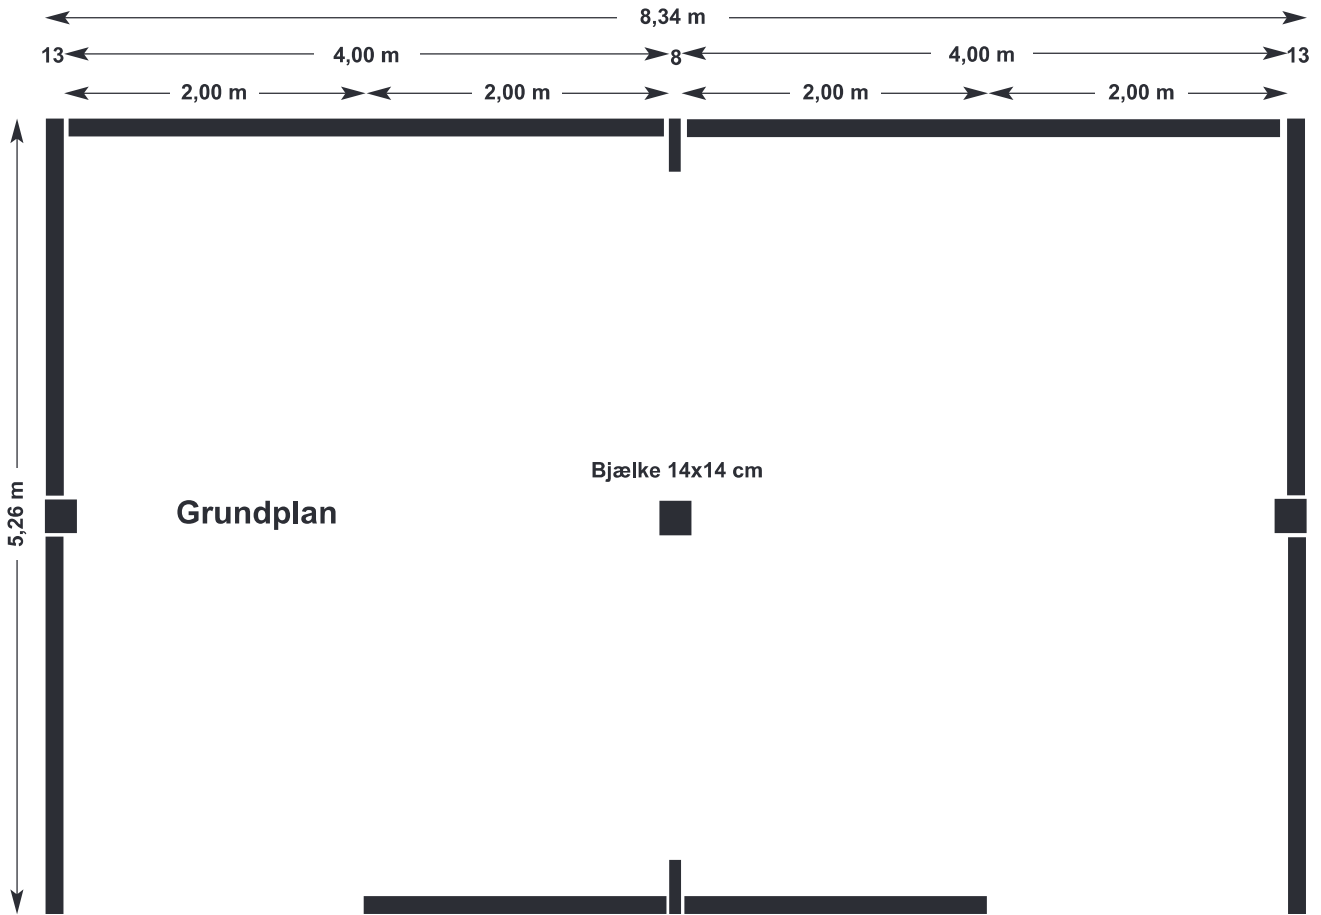

Art.-nr. 015 **Læskur med del-front** specielt mål 5,26 x 8,34 m = 107,48 m³

Skandwood - Walter Kau • Ostertoft 10 • DE-24988 Oeversee • Tlf. +49 461 406 8100 • E-mail: info@skandwood.dk