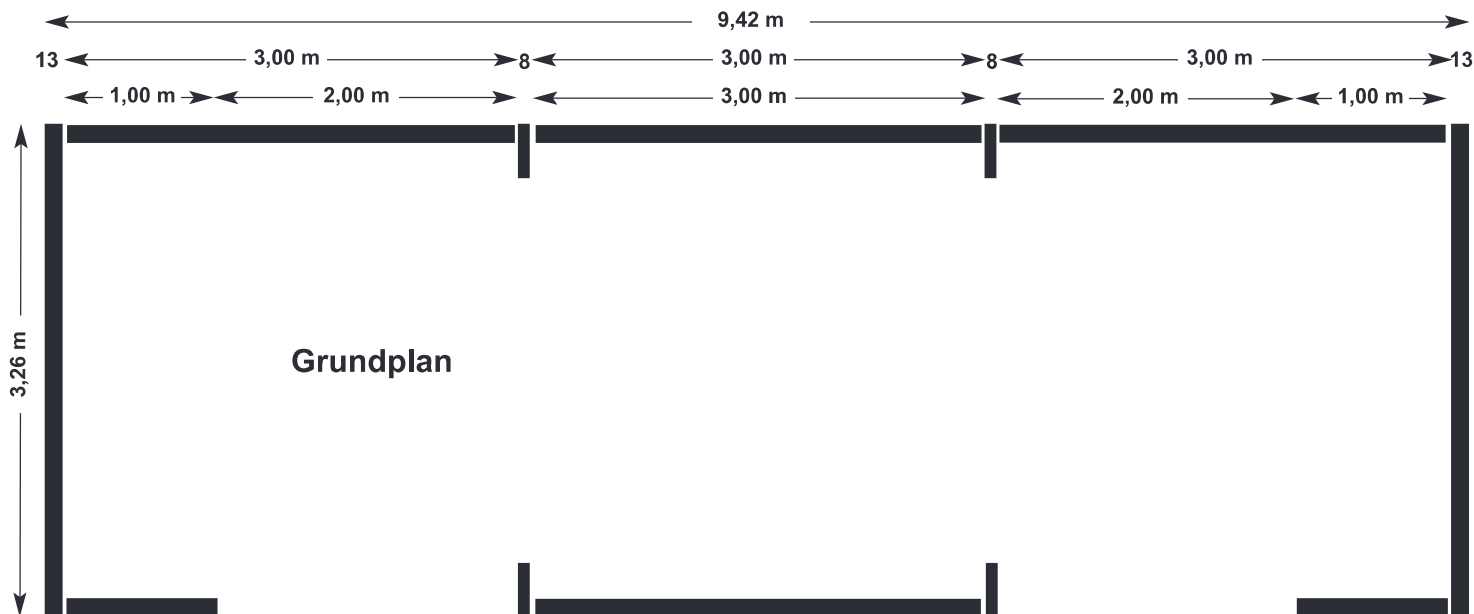

Art.-nr. 010 **Læskur med delt frontvæg** **3,26 x 9,42 m** = 75,24 m³

Skandwood - Walter Kau • Ostertoft 10 • DE-24988 Oeversee • Tlf. +49 461 406 8100 • E-mail: info@skandwood.dk