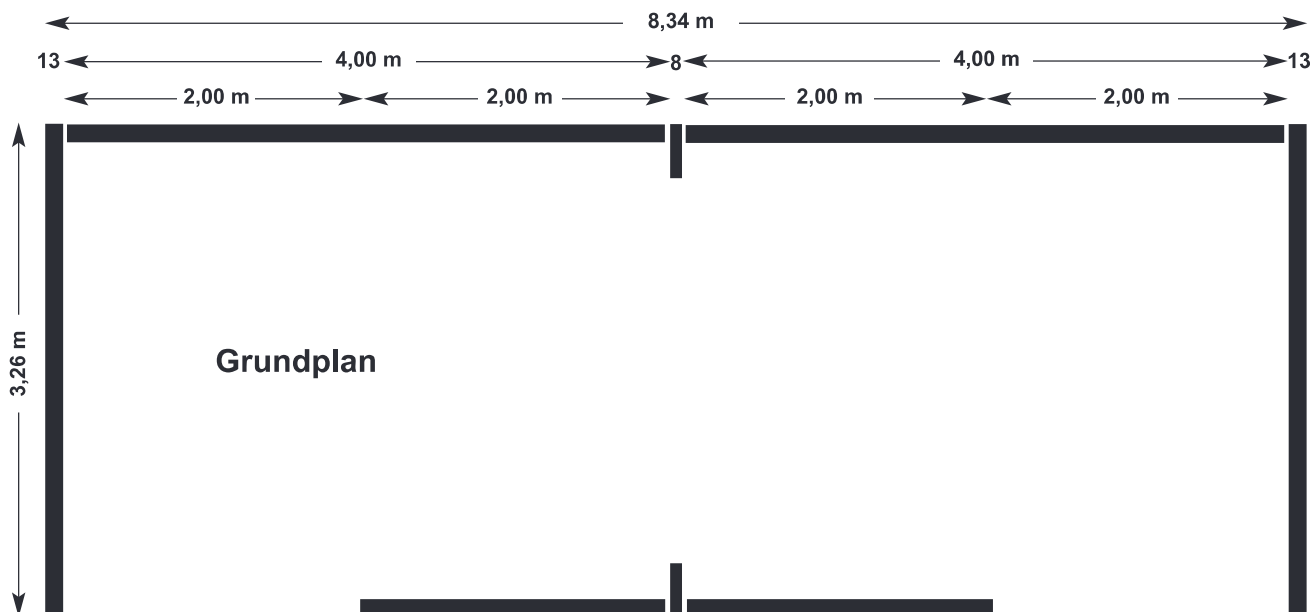

Art.-nr. 009 **Læskur med delt frontvæg** 3,26 x 8,34 m = 66,61 m³

Skandwood - Walter Kau • Ostertoft 10 • DE-24988 Oeversee • Tlf. +49 461 406 8100 • E-mail: info@skandwood.dk