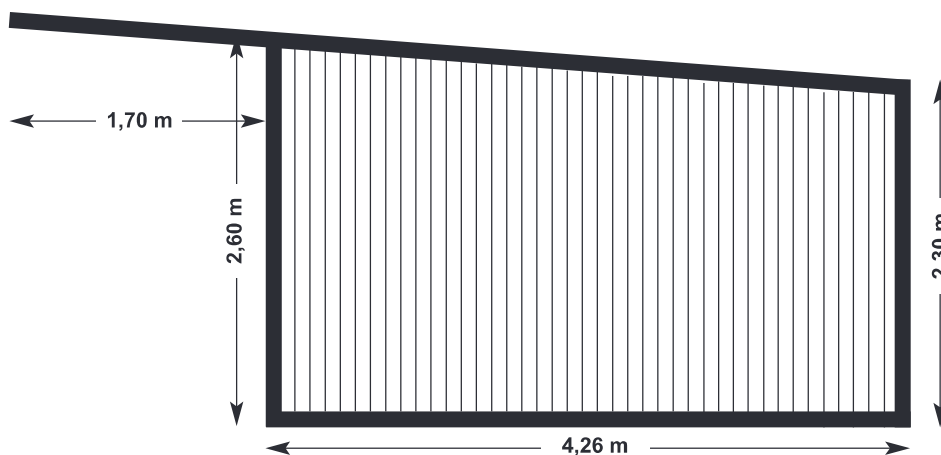

Art.-nr. 014 **Læskur med del-front** specielt mål 4,26 x 6,34 m = 66,17 m³

Skandwood - Walter Kau • Ostertoft 10 • DE-24988 Oeversee • Tlf. +49 461 406 8100 • E-mail: info@skandwood.dk

Set fra siden