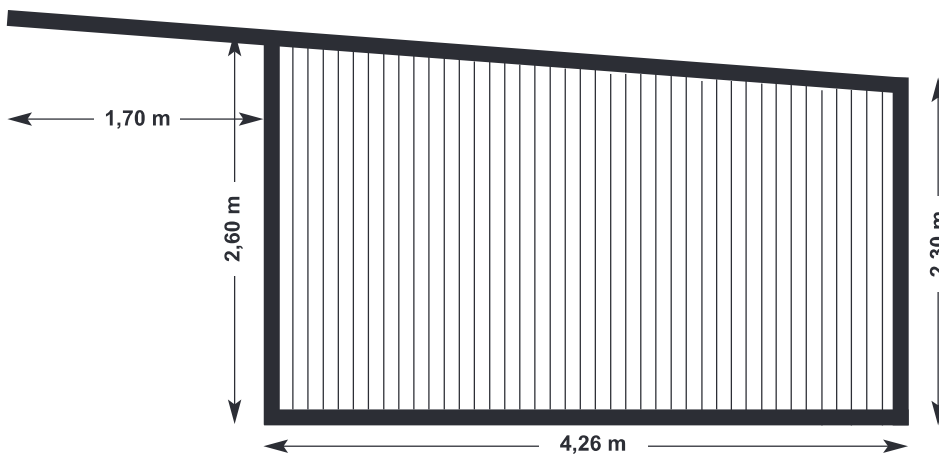

Skandwood - Walter Kau • Ostertoft 10 • DE-24988 Oeversee • Tlf. +49 461 406 8100 • E-mail: info@skandwood.dk

Art.-nr. 011 **Læskur 3-sider lukket** specielt mål 4,26 x 6,34 m = 66,17 m<sup>3</sup>

Skandwood - Walter Kau • Ostertoft 10 • DE-24988 Oeversee • Tlf. +49 461 406 8100 • E-mail: info@skandwood.dk

Set fra siden

Art.-nr. 012 **Læskur 3-sider lukket** specielt mål 5,26 x 8,34 m = 107,48 m<sup>3</sup>

Skandwood - Walter Kau • Ostertoft 10 • DE-24988 Oeversee • Tlf. +49 461 406 8100 • E-mail: info@skandwood.dk