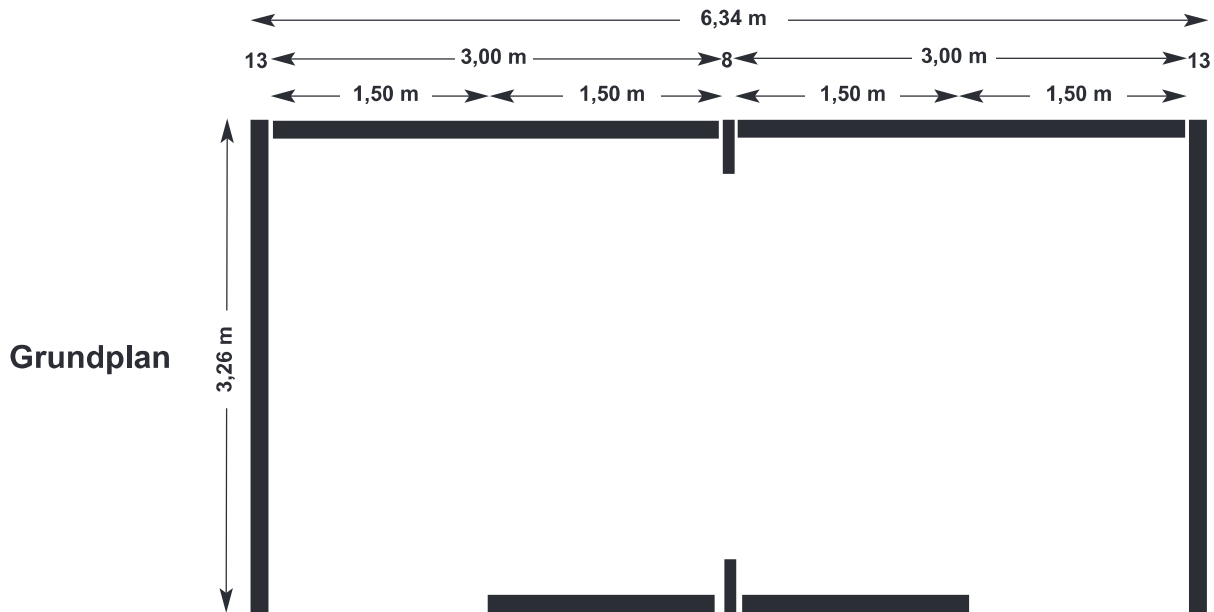

Art.-nr. 007 **Læskur med delt frontvæg** **3,26 x 6,34 m** = 50,64 m³

Skandwood - Walter Kau • Ostertoft 10 • DE-24988 Oeversee • Tlf. +49 461 406 8100 • E-mail: info@skandwood.dk