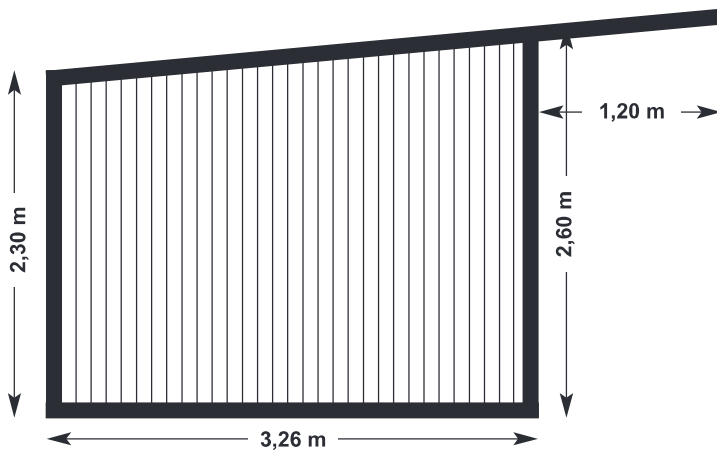

Art.-nr. 017 **Læskur + sadelrum** 3,26 x 9,42 m = 75,24 m³

Skandwood - Walter Kau • Ostertoft 10 • DE-24988 Oeversee • Tlf. +49 461 406 8100 • E-mail: info@skandwood.dk

Set fra siden