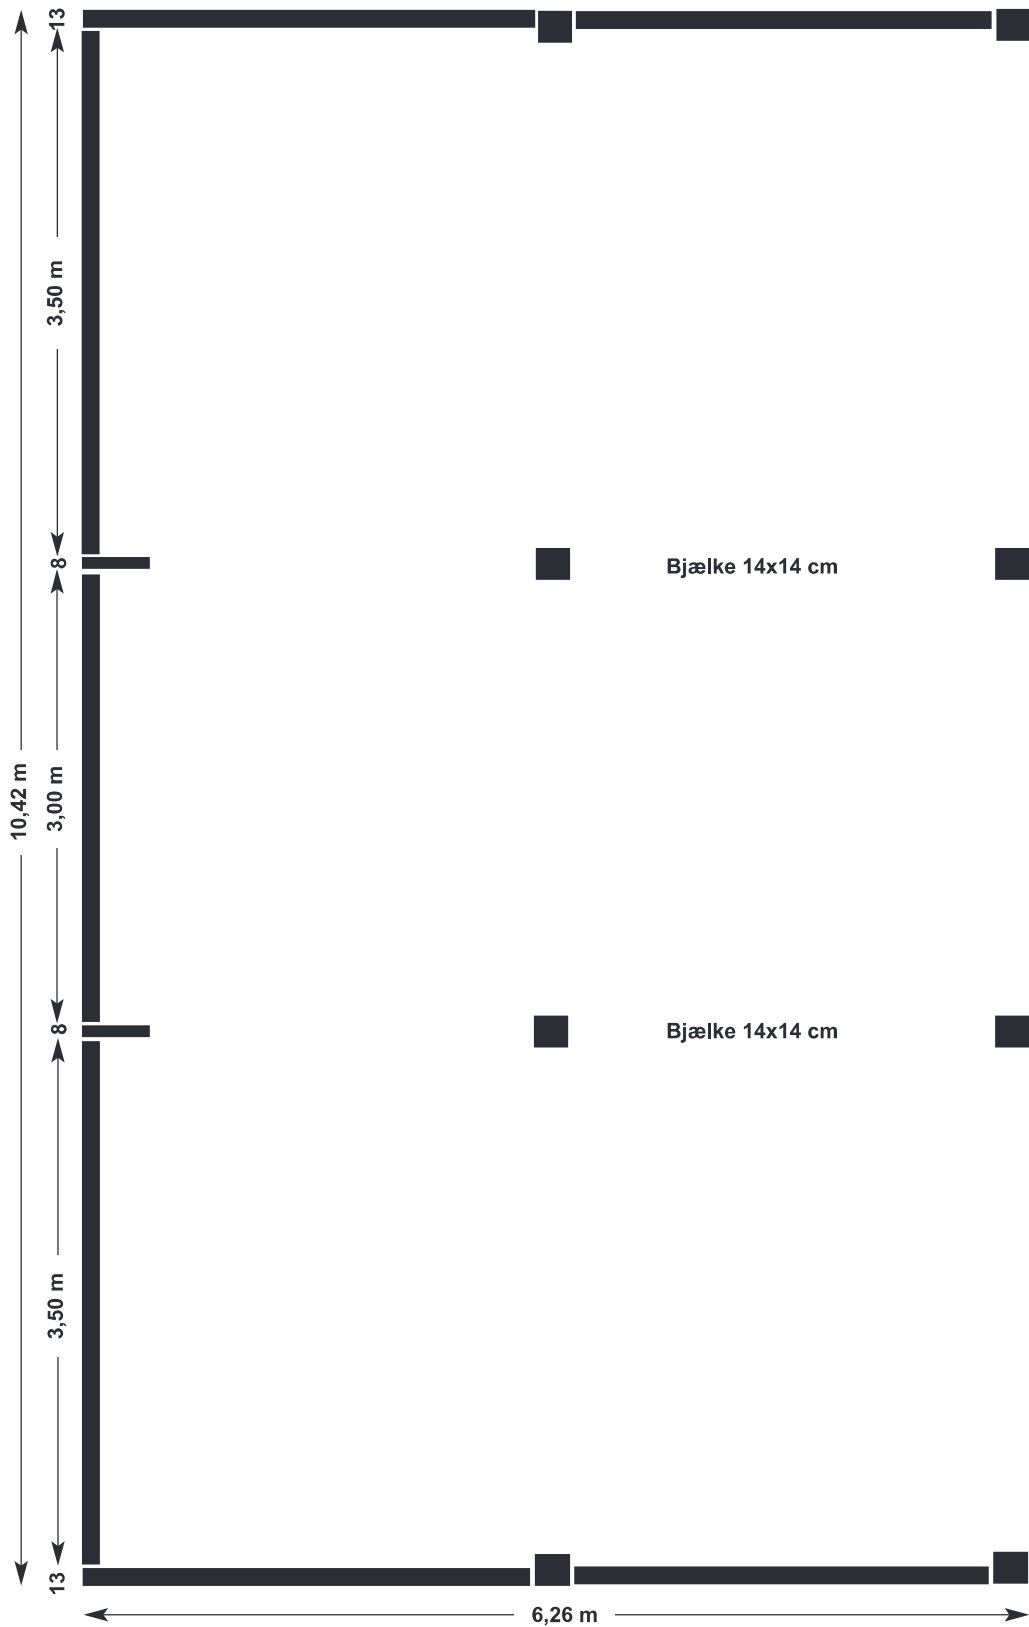

Art.-nr. 013 **Læskur 3-sider lukket** specielt mål 6,26 x 10,42 m = 159,81 m³

Skandwood - Walter Kau • Ostertoft 10 • DE-24988 Oeversee • Tlf. +49 461 406 8100 • E-mail: info@skandwood.dk

Grundplan