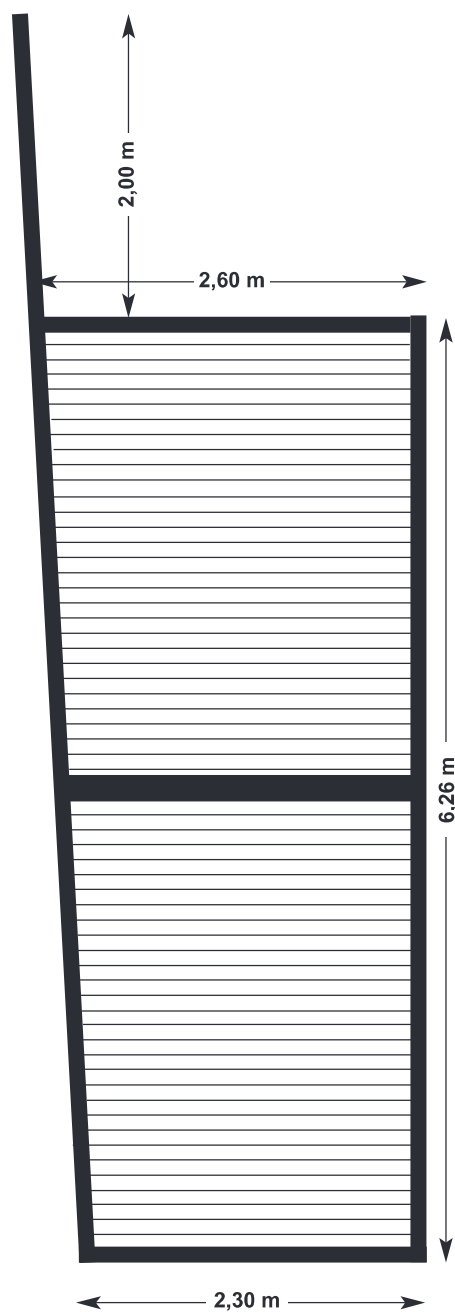

Art.-nr. 013 **Læskur 3-sider lukket** specielt mål 6,26 x 10,42 m = 159,81 m³

Skandwood - Walter Kau • Ostertoft 10 • DE-24988 Oeversee • Tlf. +49 461 406 8100 • E-mail: info@skandwood.dk

Set fra siden