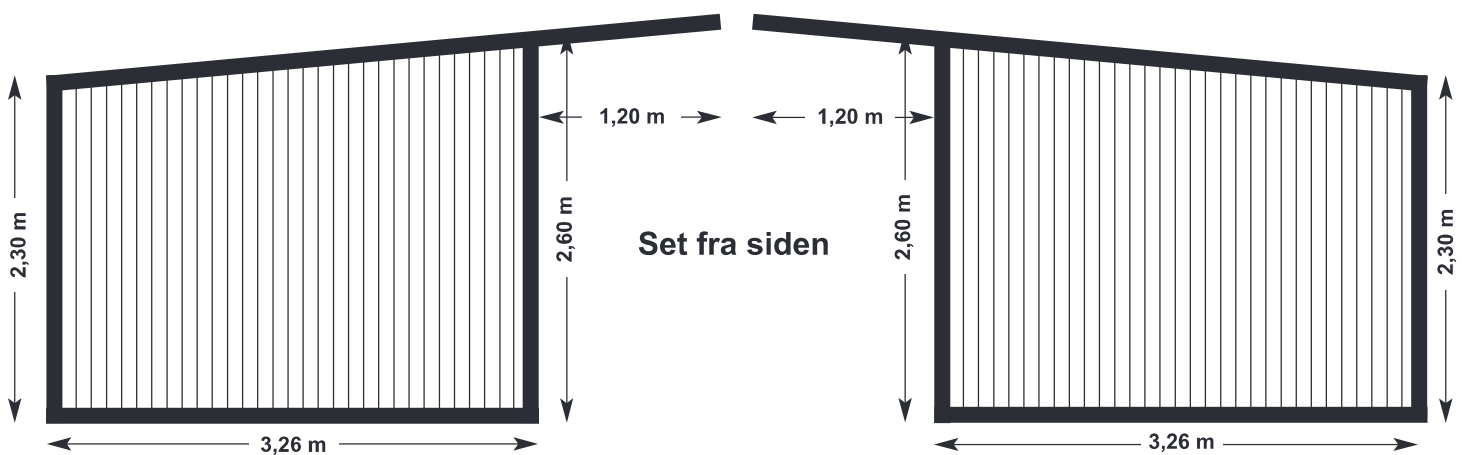

Art.-nr. 007 **Læskur med delt frontvæg** **3,26 x 6,34 m** = 50,64 m³

Skandwood - Walter Kau • Ostertoft 10 • DE-24988 Oeversee • Tlf. +49 461 406 8100 • E-mail: info@skandwood.dk