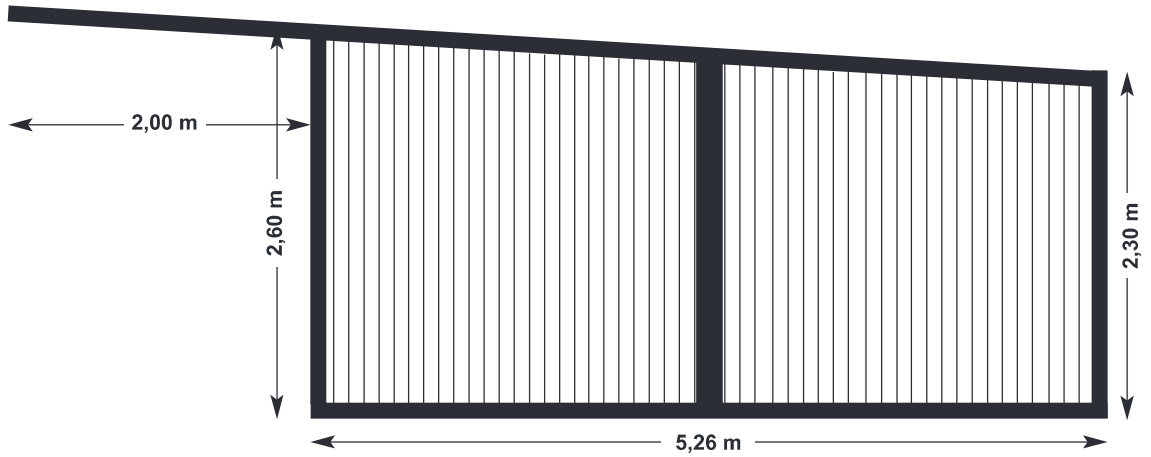

Art.-nr. 015 **Læskur med del-front** specielt mål 5,26 x 8,34 m = 107,48 m³

Skandwood - Walter Kau • Ostertoft 10 • DE-24988 Oeversee • Tlf. +49 461 406 8100 • E-mail: info@skandwood.dk

Set fra siden