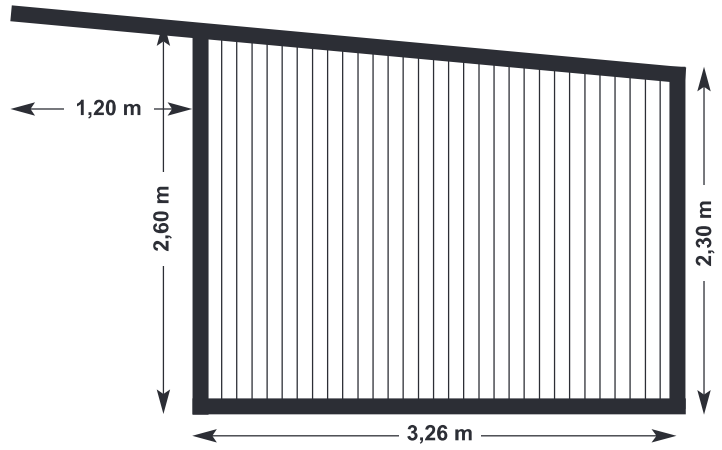

Art.-nr. 017 **Læskur + sadelrum** 3,26 x 9,42 m = 75,24 m³

Skandwood - Walter Kau • Ostertoft 10 • DE-24988 Oeversee • Tlf. +49 461 406 8100 • E-mail: info@skandwood.dk

Set fra siden