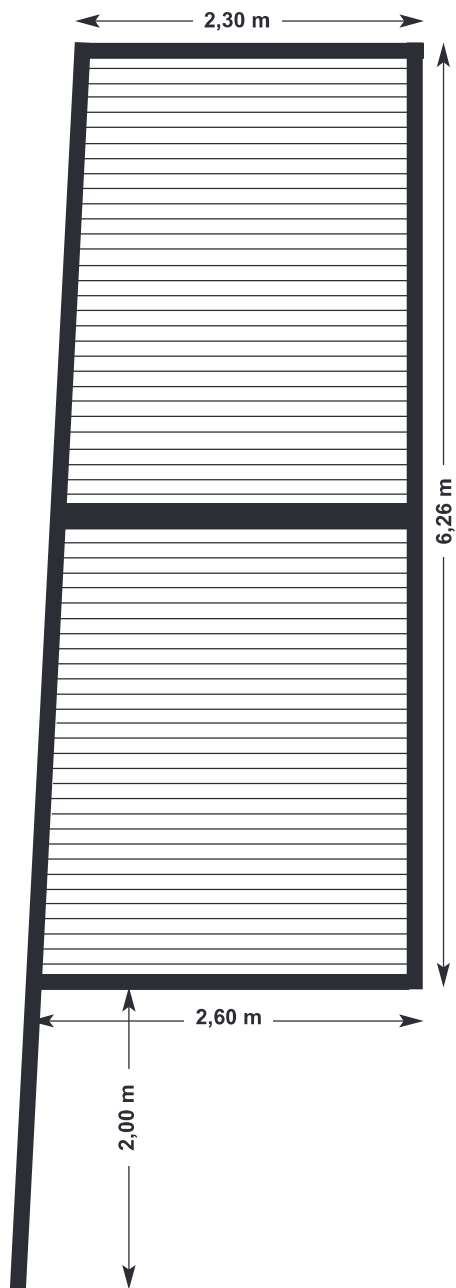

Art.-nr. 013 **Læskur 3-sider lukket** specielt mål 6,26 x 10,42 m = 159,81 m³

Skandwood - Walter Kau • Ostertoft 10 • DE-24988 Oeversee • Tlf. +49 461 406 8100 • E-mail: info@skandwood.dk

Set fra siden