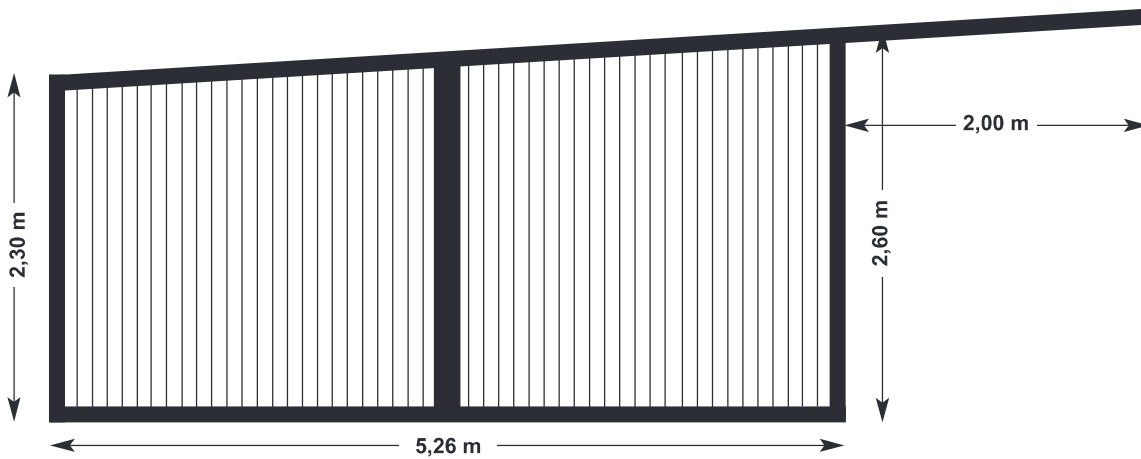

Art.-nr. 015 **Læskur med del-front** specielt mål 5,26 x 8,34 m = 107,48 m³

Skandwood - Walter Kau • Ostertoft 10 • DE-24988 Oeversee • Tlf. +49 461 406 8100 • E-mail: info@skandwood.dk

Set fra siden