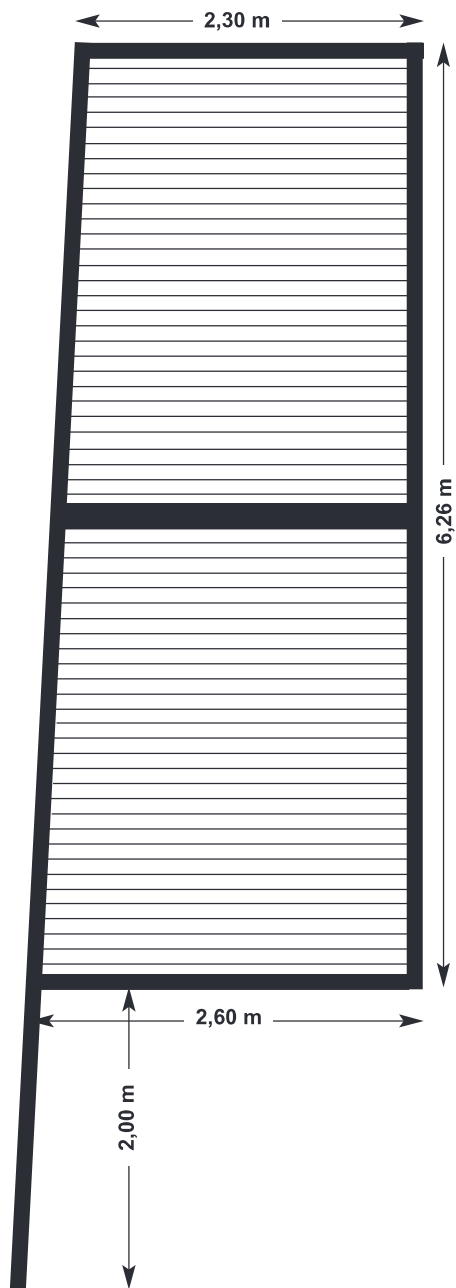

Art.-nr. 016 **Læskur med del-front** specielt mål 6,26 x 10,42 m = 159,81 m³

Skandwood - Walter Kau • Ostertoft 10 • DE-24988 Oeversee • Tlf. +49 461 406 8100 • E-mail: info@skandwood.dk

Set fra siden