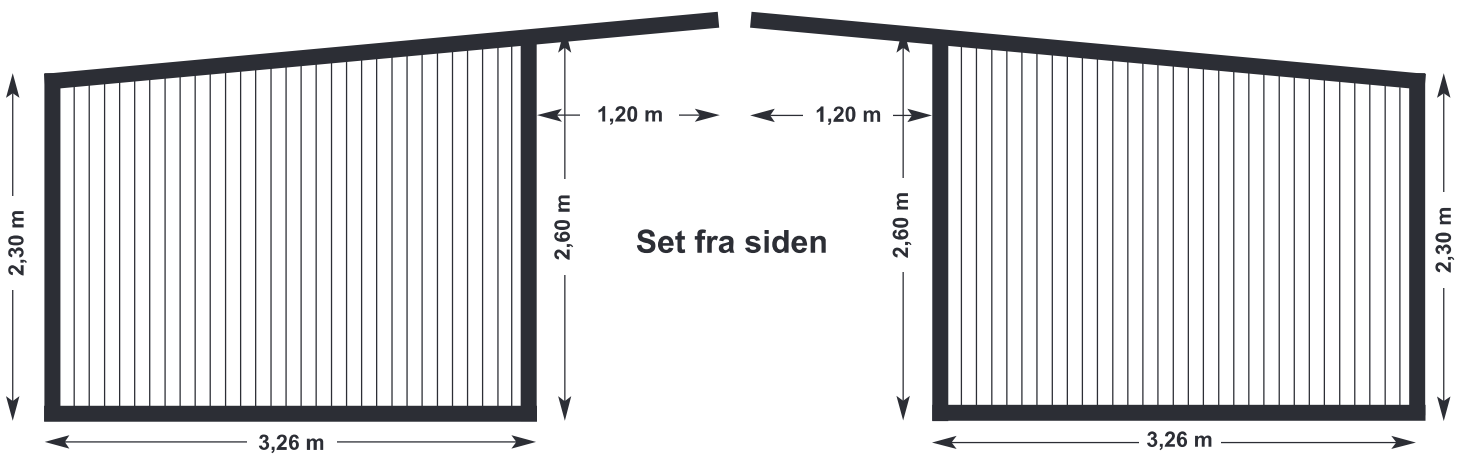

## **Standard, 3-sidet lukket**

Grundplaner og illustrationer i følgende størrelser:

- 3,26 x 5,34 m
- 3,26 x 6,34 m
- 3,26 x 7,34 m
- 3,26 x 8,34 m
- 3,26 x 9,42 m

Art.-nr. 001 **Læskur 3-sider lukket** **3,26 x 5,34 m** = 42,65 m<sup>3</sup>

Skandwood - Walter Kau • Ostertoft 10 • DE-24988 Oeversee • Tlf. +49 461 406 8100 • E-mail: info@skandwood.dk

Grundplan

Forfra

Bagfra

Art.-nr. 002 **Læskur 3-sider lukket** **3,26 x 6,34 m** = 50,64 m<sup>3</sup>