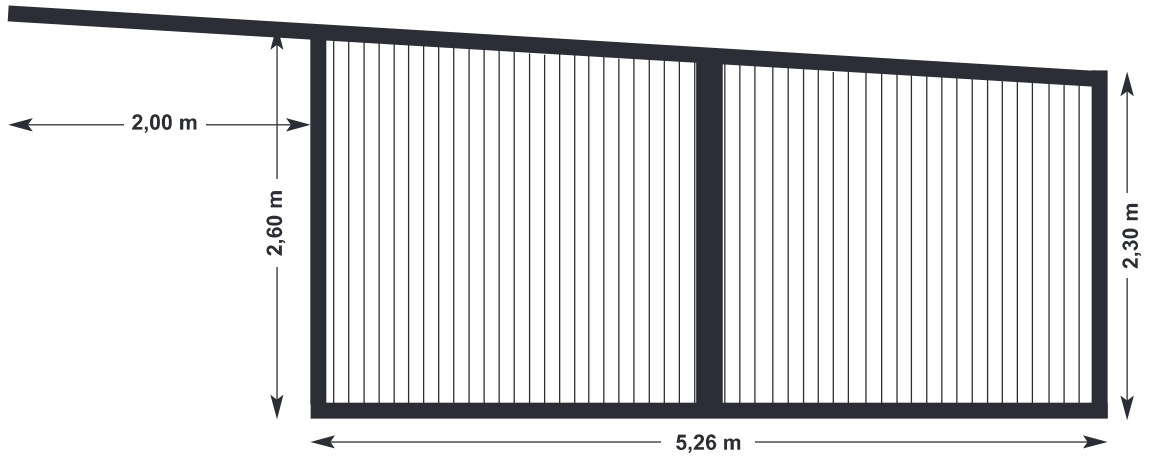

Art.-nr. 012 **Læskur 3-sider lukket** specielt mål 5,26 x 8,34 m = 107,48 m³

Skandwood - Walter Kau • Ostertoft 10 • DE-24988 Oeversee • Tlf. +49 461 406 8100 • E-mail: info@skandwood.dk

Set fra siden