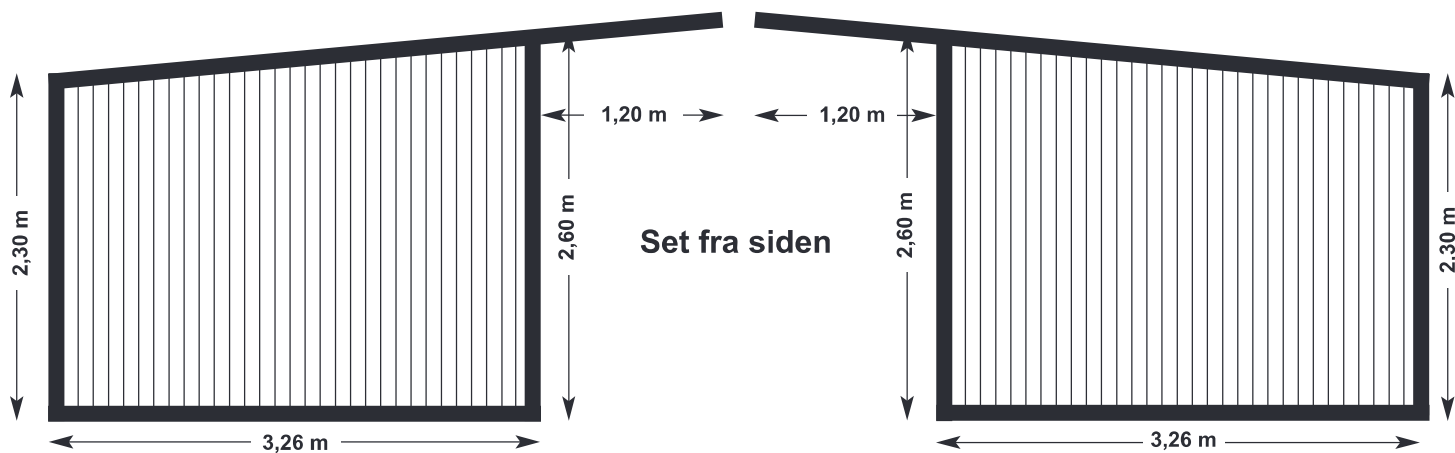

Skandwood - Walter Kau • Ostertoft 10 • DE-24988 Oeversee • Tlf. +49 461 406 8100 • E-mail: info@skandwood.dk

Art.-nr. 009 **Læskur med delt frontvæg** 3,26 x 8,34 m = 66,61 m<sup>3</sup>

Skandwood - Walter Kau • Ostertoft 10 • DE-24988 Oeversee • Tlf. +49 461 406 8100 • E-mail: info@skandwood.dk

Art.-nr. 010 **Læskur med delt frontvæg** **3,26 x 9,42 m** = 75,24 m<sup>3</sup>

Skandwood - Walter Kau • Ostertoft 10 • DE-24988 Oeversee • Tlf. +49 461 406 8100 • E-mail: info@skandwood.dk