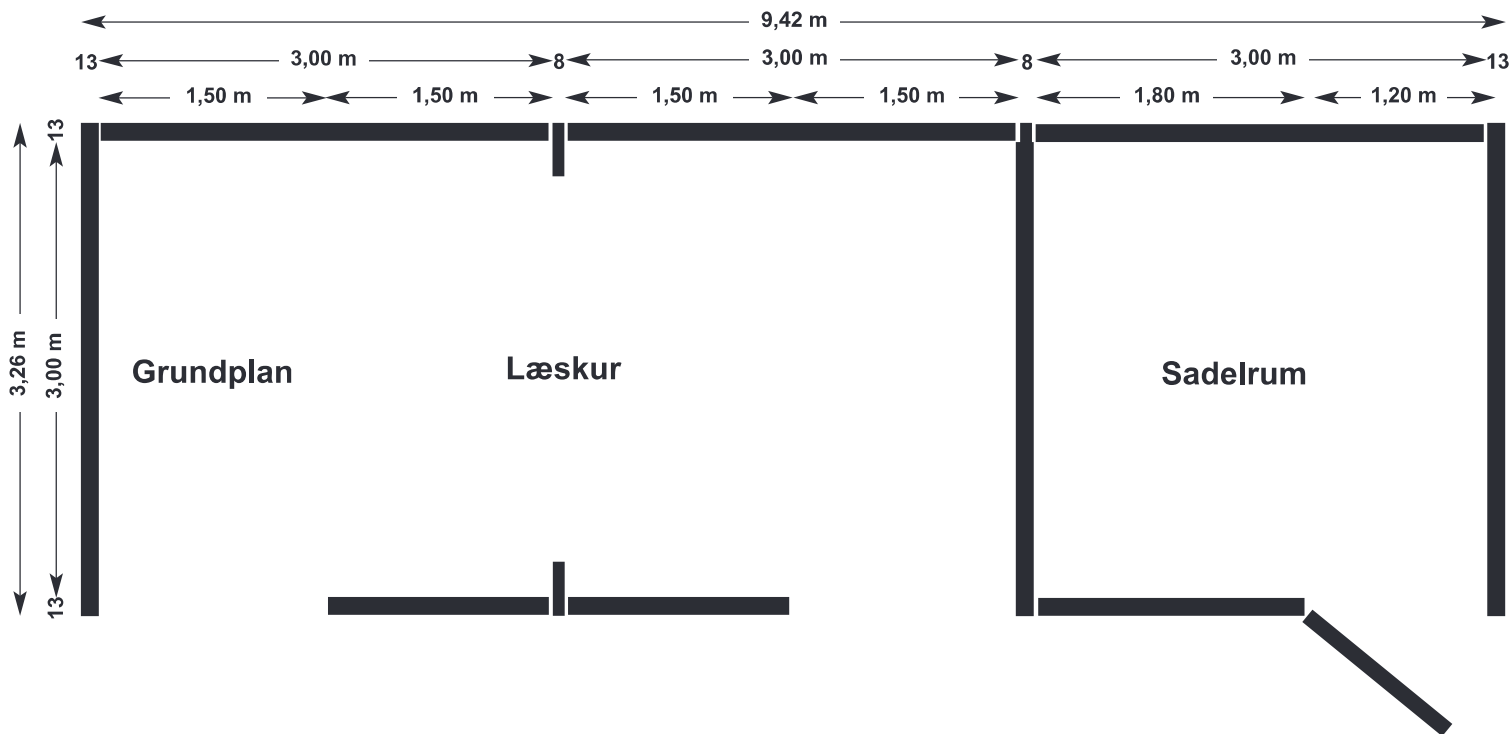

Art.-nr. 017 **Læskur + sadelrum** 3,26 x 9,42 m = 75,24 m³

Skandwood - Walter Kau • Ostertoft 10 • DE-24988 Oeversee • Tlf. +49 461 406 8100 • E-mail: info@skandwood.dk