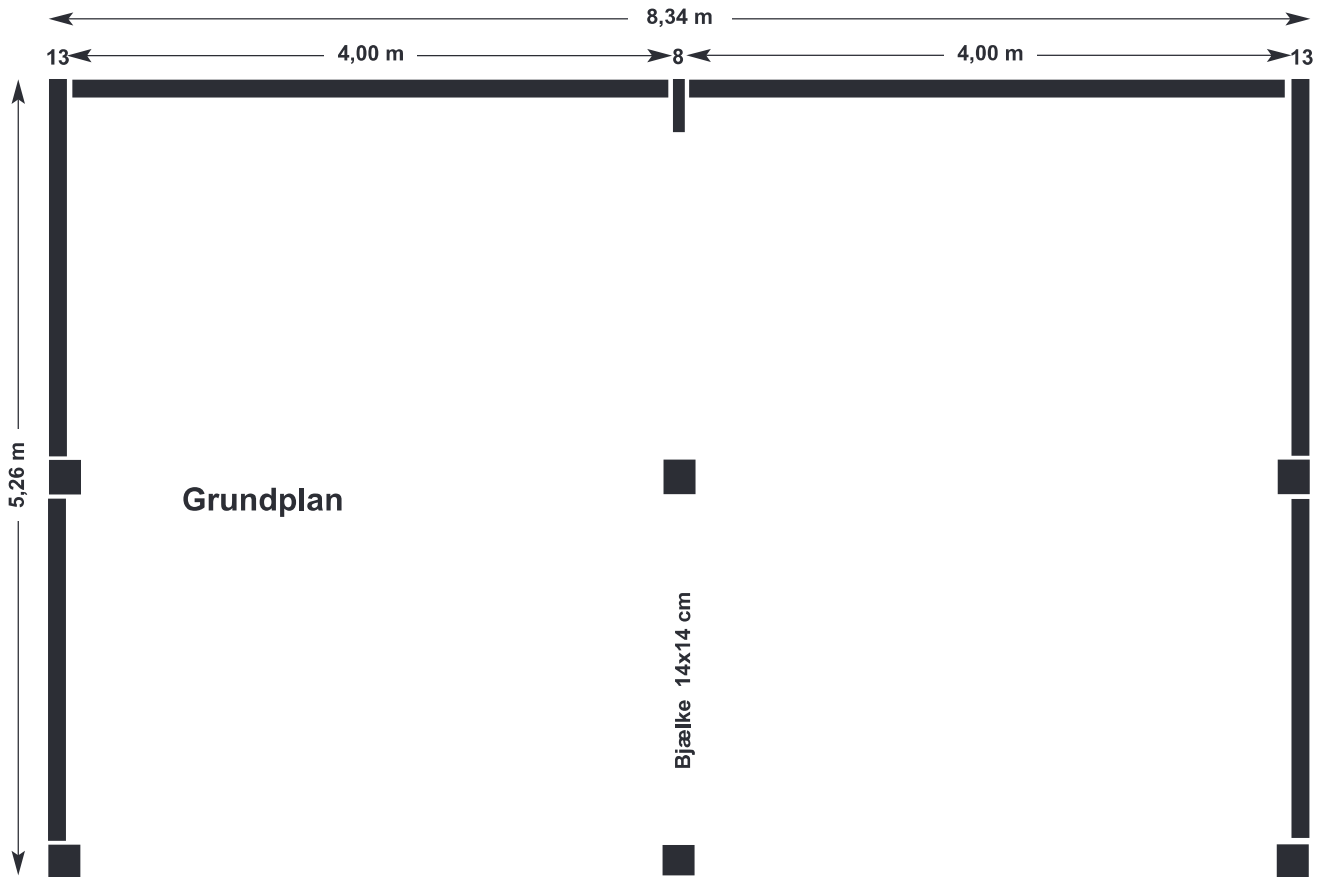

Art.-nr. 012 **Læskur 3-sider lukket** specielt mål 5,26 x 8,34 m = 107,48 m³

Skandwood - Walter Kau • Ostertoft 10 • DE-24988 Oeversee • Tlf. +49 461 406 8100 • E-mail: info@skandwood.dk