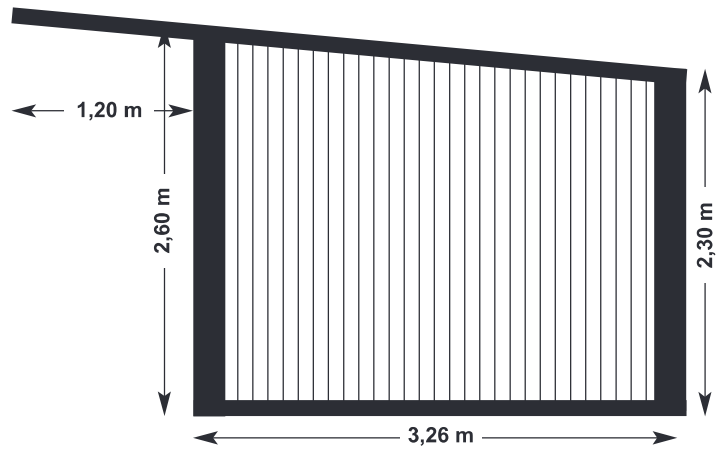

Art.-nr. 018 **Læskur + sadelrum + strigleplads** **3,26 x 12,42 m** = 99,20 m³

Skandwood - Walter Kau • Ostertoft 10 • DE-24988 Oeversee • Tlf. +49 461 406 8100 • E-mail: info@skandwood.dk

Set fra siden