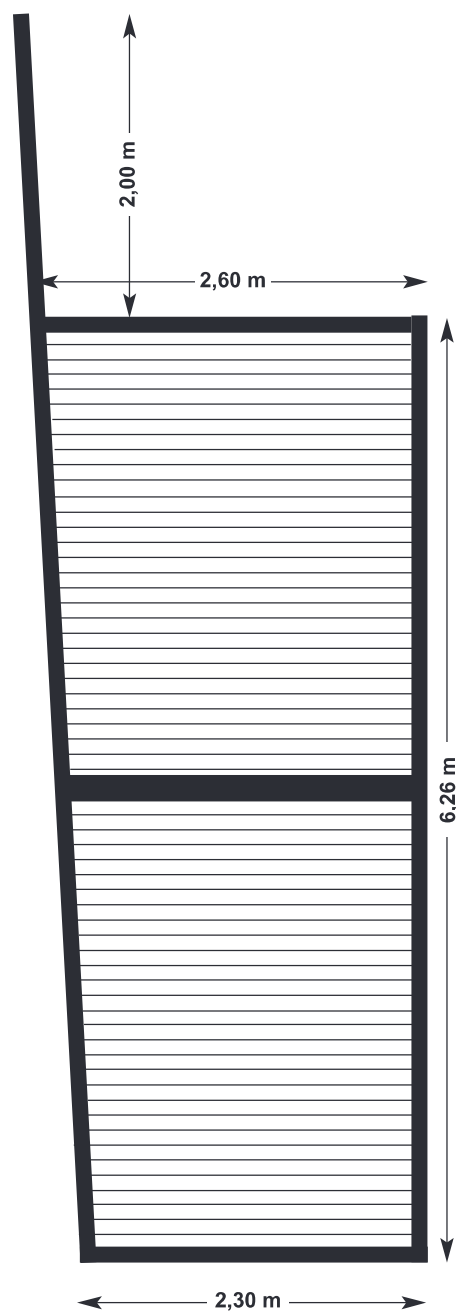

Art.-nr. 016 **Læskur med del-front** specielt mål 6,26 x 10,42 m = 159,81 m³

Skandwood - Walter Kau • Ostertoft 10 • DE-24988 Oeversee • Tlf. +49 461 406 8100 • E-mail: info@skandwood.dk

Set fra siden