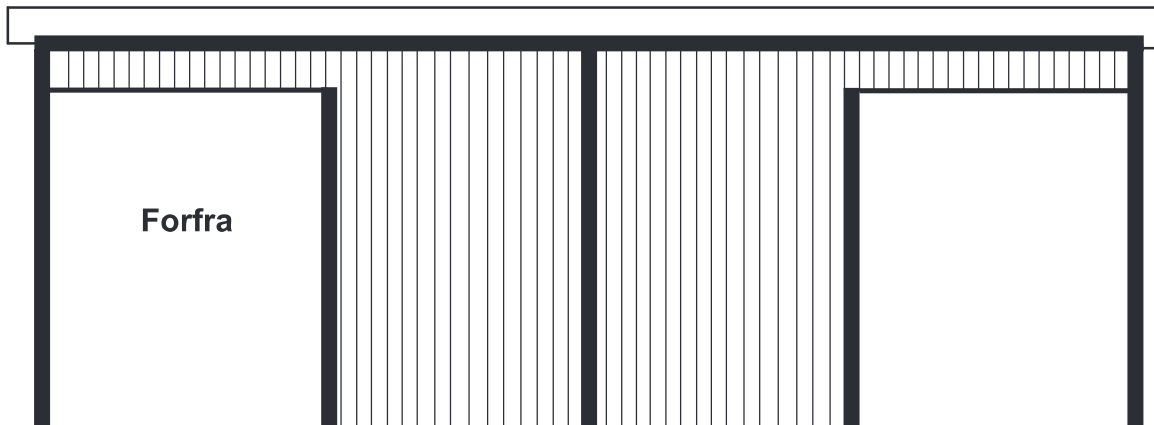

Art.-nr. 008 **Læskur med delt frontvæg** $3,26 \times 7,34 \text{ m} = 58,62 \text{ m}^3$

Skandwood - Walter Kau • Ostertoft 10 • DE-24988 Oeversee • Tlf. +49 461 406 8100 • E-mail: info@skandwood.dk