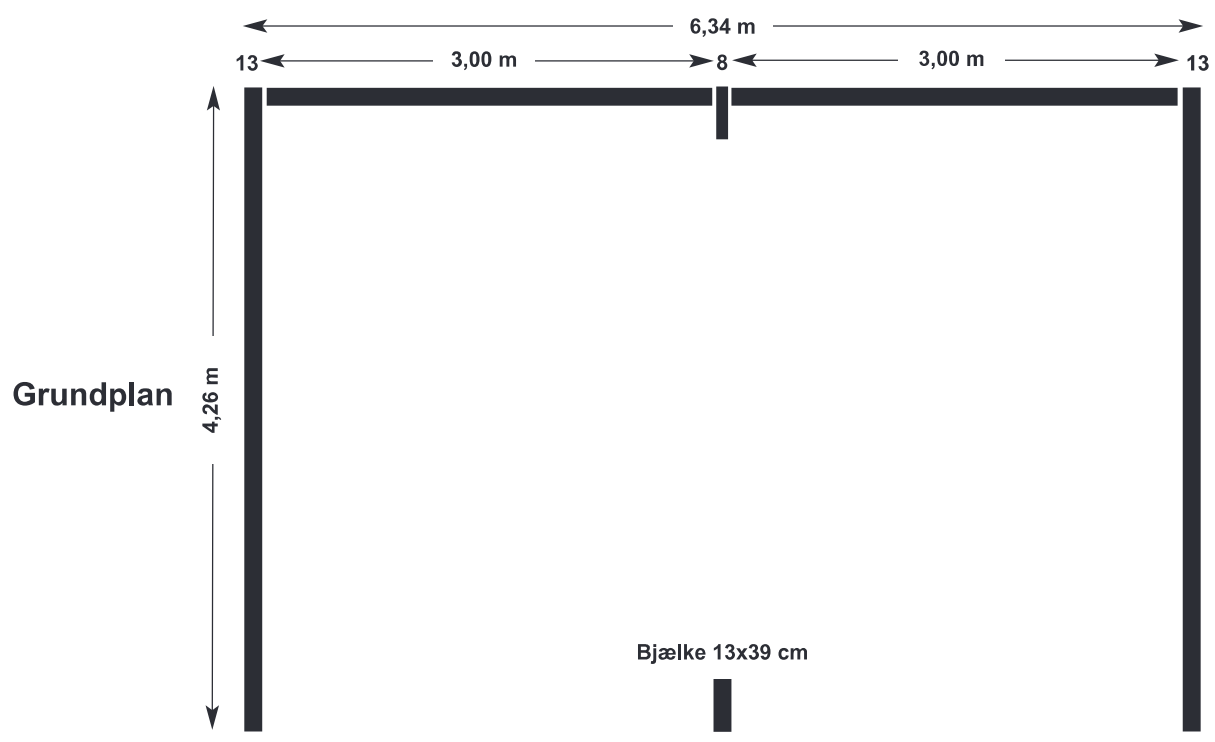

Art.-nr. 011 **Læskur 3-sider lukket** specielt mål 4,26 x 6,34 m = 66,17 m³

Skandwood - Walter Kau • Ostertoft 10 • DE-24988 Oeversee • Tlf. +49 461 406 8100 • E-mail: info@skandwood.dk