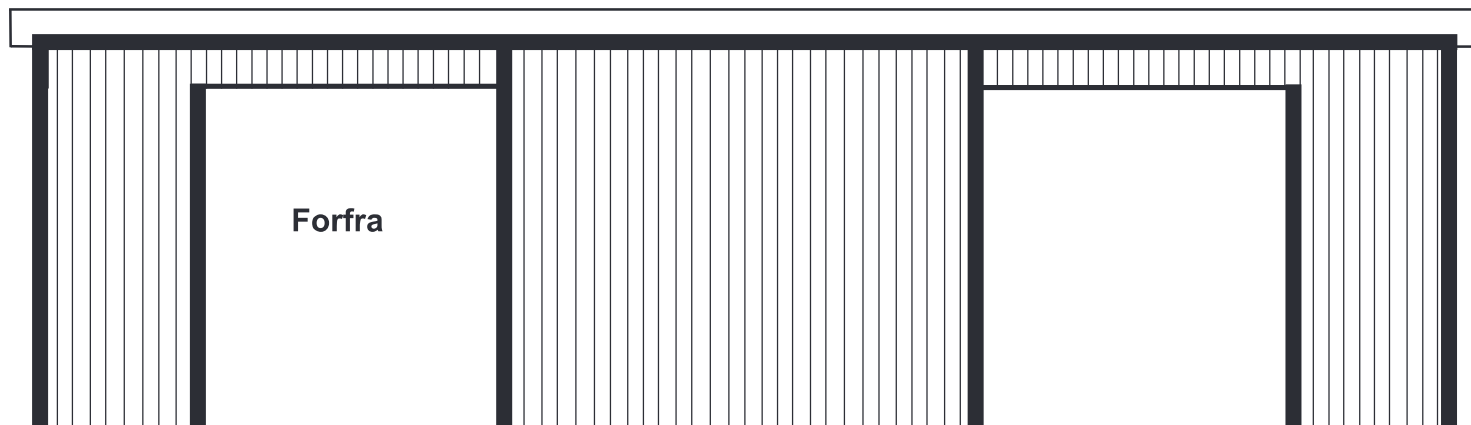

Art.-nr. 010 **Læskur med delt frontvæg** **3,26 x 9,42 m** = 75,24 m³

Skandwood - Walter Kau • Ostertoft 10 • DE-24988 Oeversee • Tlf. +49 461 406 8100 • E-mail: info@skandwood.dk