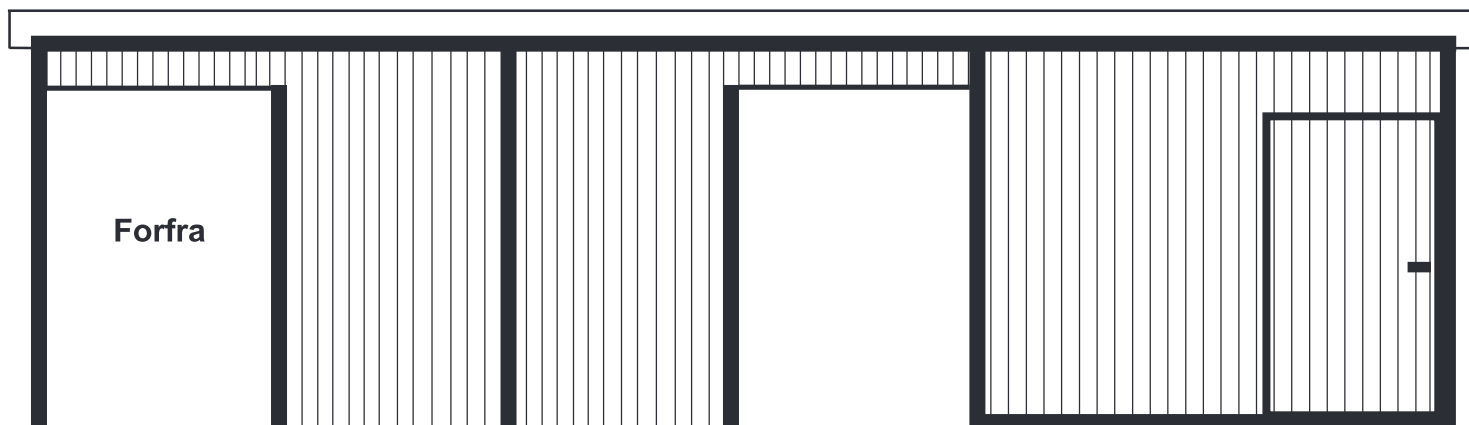

Art.-nr. 017 **Læskur + sadelrum** 3,26 x 9,42 m = 75,24 m³

Skandwood - Walter Kau • Ostertoft 10 • DE-24988 Oeversee • Tlf. +49 461 406 8100 • E-mail: info@skandwood.dk