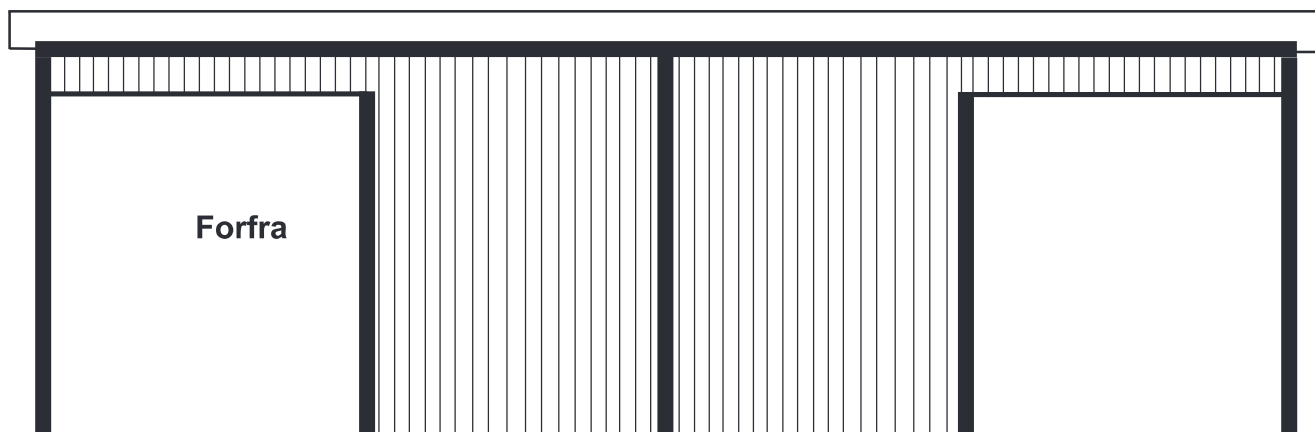

Art.-nr. 009 **Læskur med delt frontvæg** 3,26 x 8,34 m = 66,61 m³

Skandwood - Walter Kau • Ostertoft 10 • DE-24988 Oeversee • Tlf. +49 461 406 8100 • E-mail: info@skandwood.dk