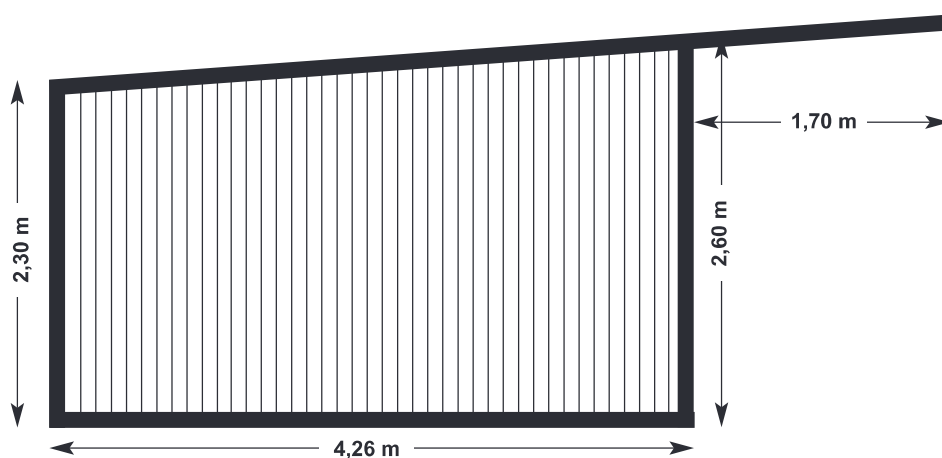

Art.-nr. 014 **Læskur med del-front** specielt mål 4,26 x 6,34 m = 66,17 m³

Skandwood - Walter Kau • Ostertoft 10 • DE-24988 Oeversee • Tlf. +49 461 406 8100 • E-mail: info@skandwood.dk

Set fra siden