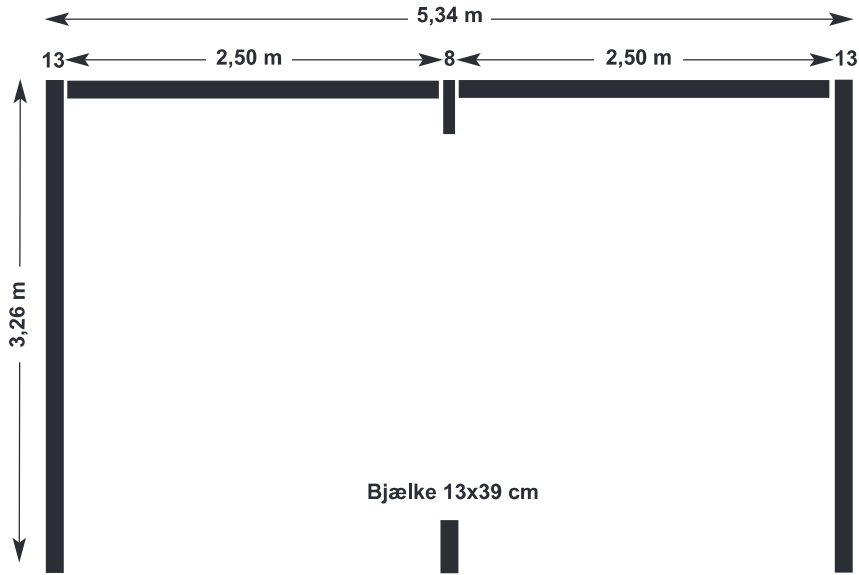

Art.-nr. 001 **Læskur 3-sider lukket** **3,26 x 5,34 m** = 42,65 m³

Skandwood - Walter Kau • Ostertoft 10 • DE-24988 Oeversee • Tlf. +49 461 406 8100 • E-mail: info@skandwood.dk

Grundplan