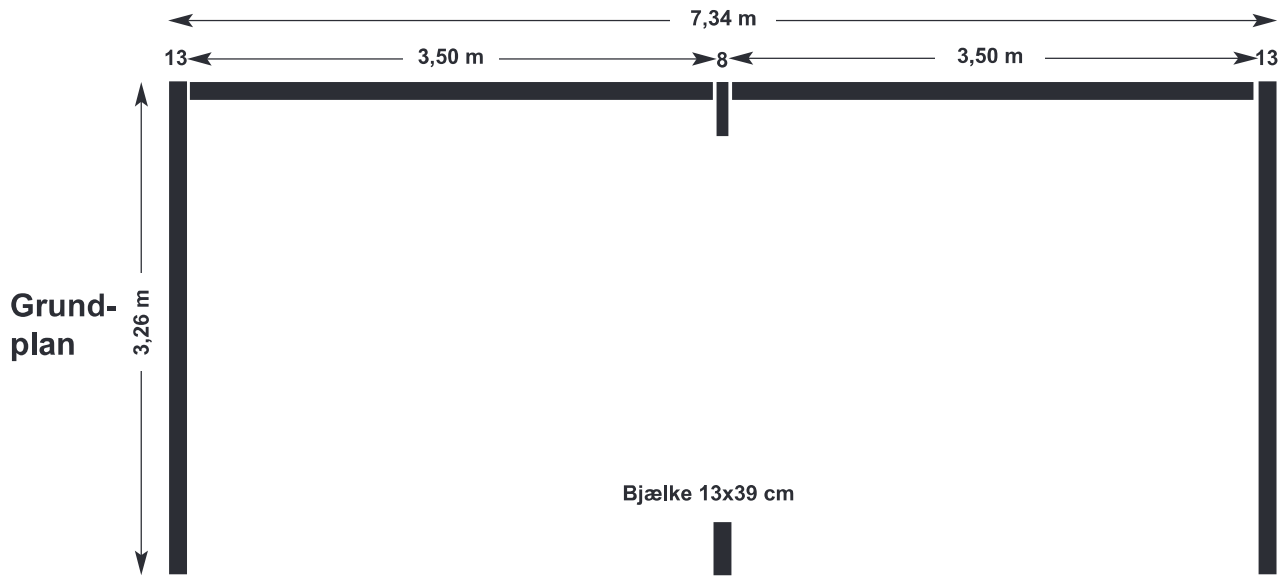

Art.-nr. 003 **Læskur 3-sider lukket** $3,26 \times 7,34 \text{ m} = 58,62 \text{ m}^3$

Skandwood - Walter Kau • Ostertoft 10 • DE-24988 Oeversee • Tlf. +49 461 406 8100 • E-mail: info@skandwood.dk