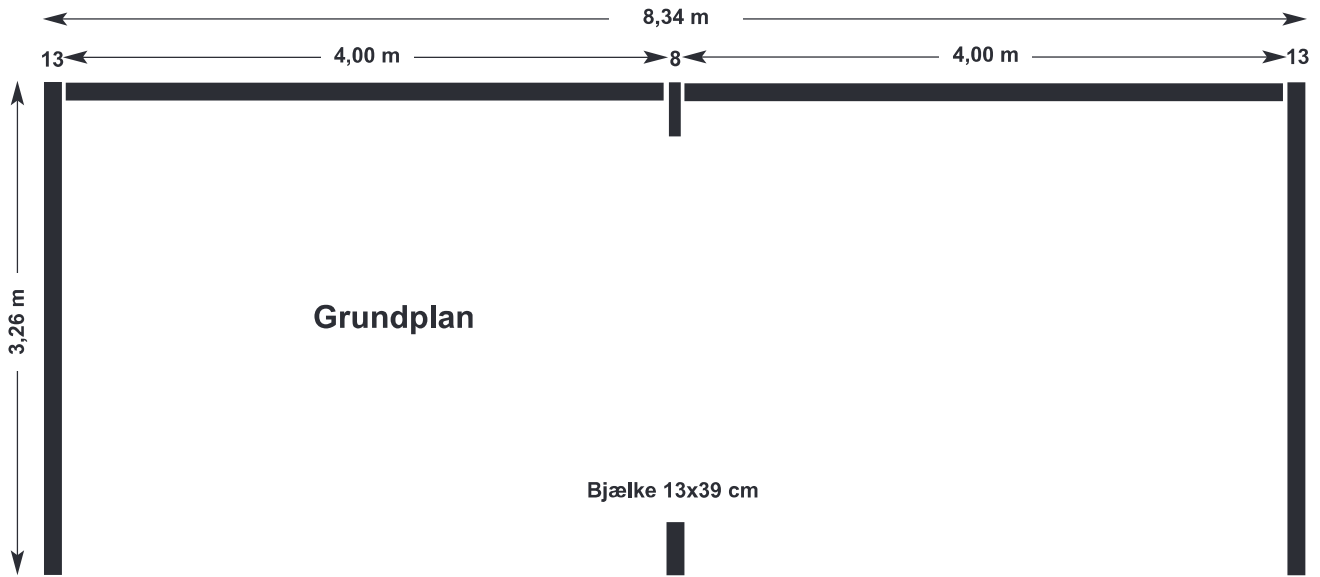

Art.-nr. 004 **Læskur 3-sidet lukket** **3,26 x 8,34 m** = 66,61 m³

Skandwood - Walter Kau • Ostertoft 10 • DE-24988 Oeversee • Tlf. +49 461 406 8100 • E-mail: info@skandwood.dk