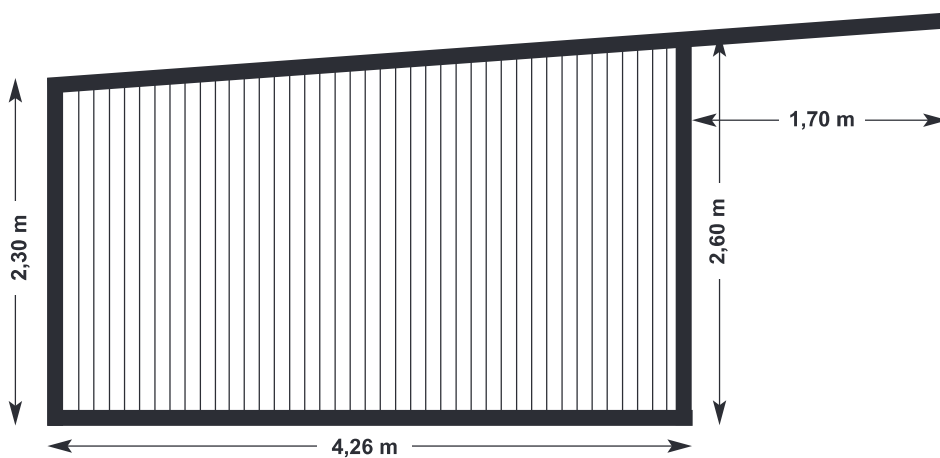

Skandwood - Walter Kau • Ostertoft 10 • DE-24988 Oeversee • Tlf. +49 461 406 8100 • E-mail: info@skandwood.dk

Art.-nr. 011 **Læskur 3-sider lukket** specielt mål 4,26 x 6,34 m = 66,17 m<sup>3</sup>

Skandwood - Walter Kau • Ostertoft 10 • DE-24988 Oeversee • Tlf. +49 461 406 8100 • E-mail: info@skandwood.dk

Set fra siden

Art.-nr. 012 **Læskur 3-sider lukket** specielt mål 5,26 x 8,34 m = 107,48 m<sup>3</sup>

Skandwood - Walter Kau • Ostertoft 10 • DE-24988 Oeversee • Tlf. +49 461 406 8100 • E-mail: info@skandwood.dk