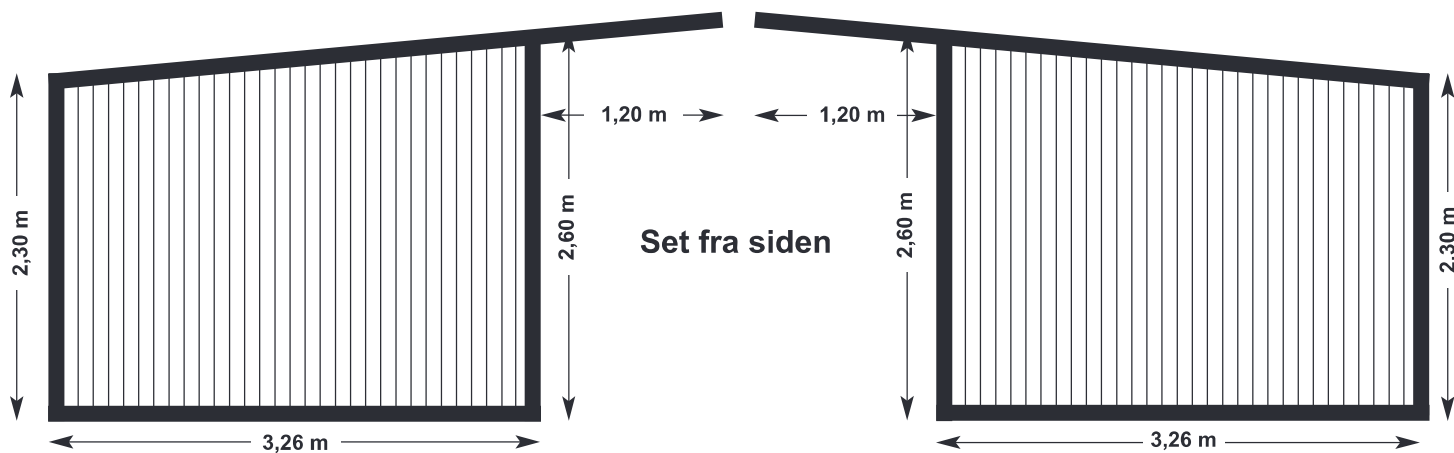

Skandwood - Walter Kau • Ostertoft 10 • DE-24988 Oeversee • Tlf. +49 461 406 8100 • E-mail: info@skandwood.dk

Grundplan

Forfra

Bagfra

Art.-nr. 007 **Læskur med delt frontvæg** **3,26 x 6,34 m** = 50,64 m<sup>3</sup>