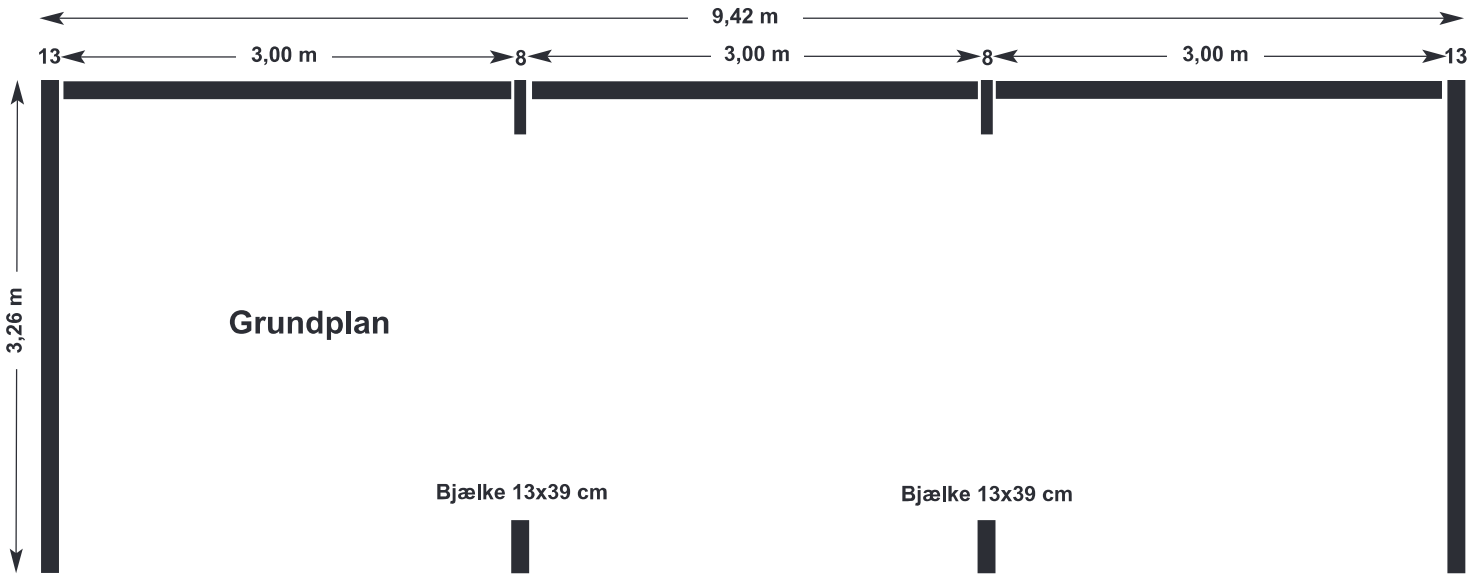

Art.-nr. 005 **Læskur 3-sider lukket** $3,26 \times 9,42 \text{ m} = 75,24 \text{ m}^3$

Skandwood - Walter Kau • Ostertoft 10 • DE-24988 Oeversee • Tlf. +49 461 406 8100 • E-mail: info@skandwood.dk