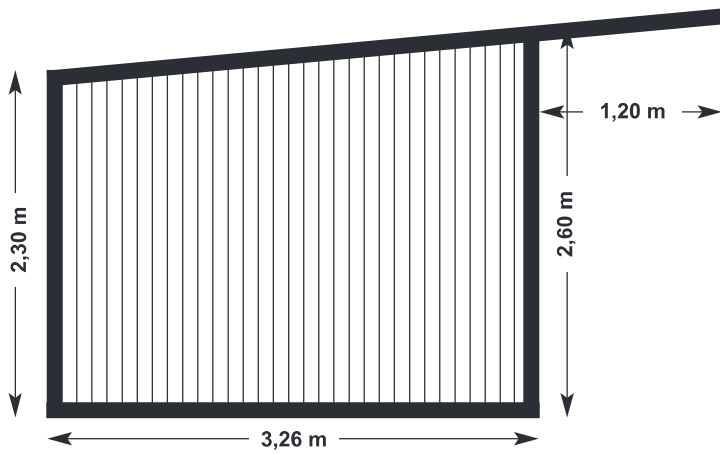

Art.-nr. 018 **Læskur + sadelrum + strigleplads** **3,26 x 12,42 m** = 99,20 m³

Skandwood - Walter Kau • Ostertoft 10 • DE-24988 Oeversee • Tlf. +49 461 406 8100 • E-mail: info@skandwood.dk

Set fra siden