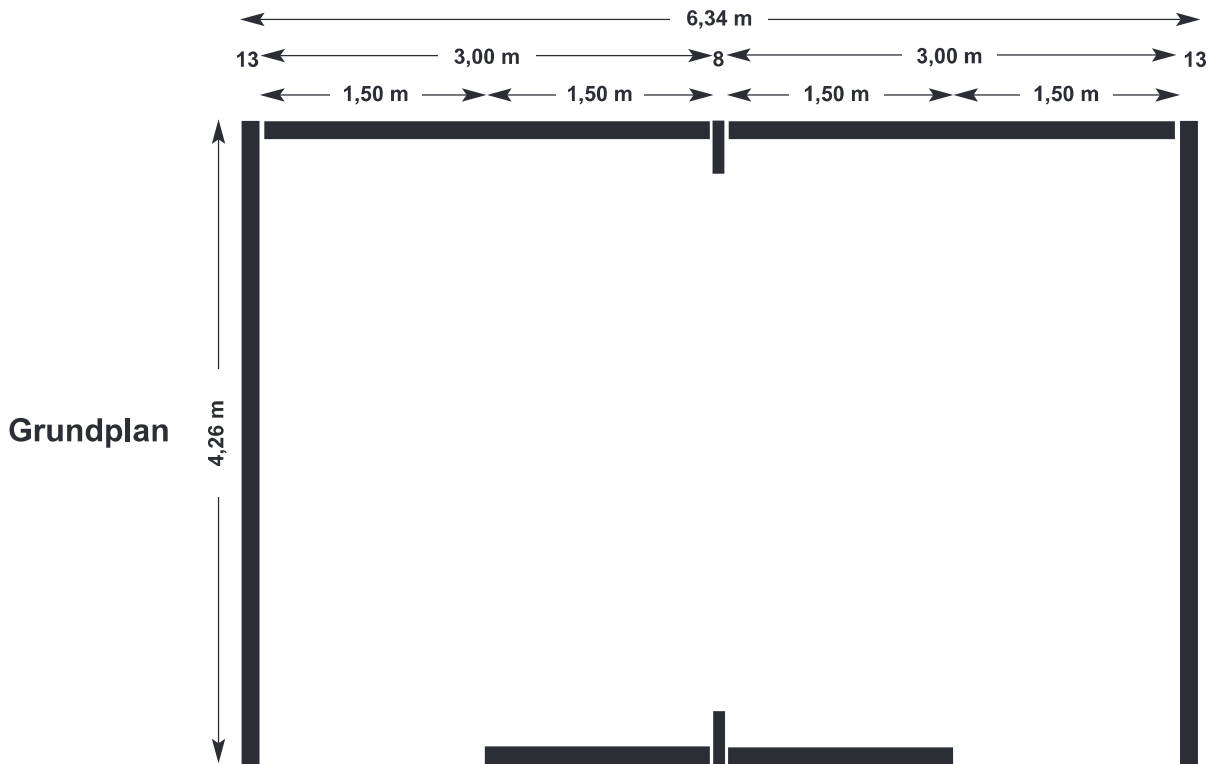

Art.-nr. 014 **Læskur med del-front** specielt mål 4,26 x 6,34 m = 66,17 m³

Skandwood - Walter Kau • Ostertoft 10 • DE-24988 Oeversee • Tlf. +49 461 406 8100 • E-mail: info@skandwood.dk