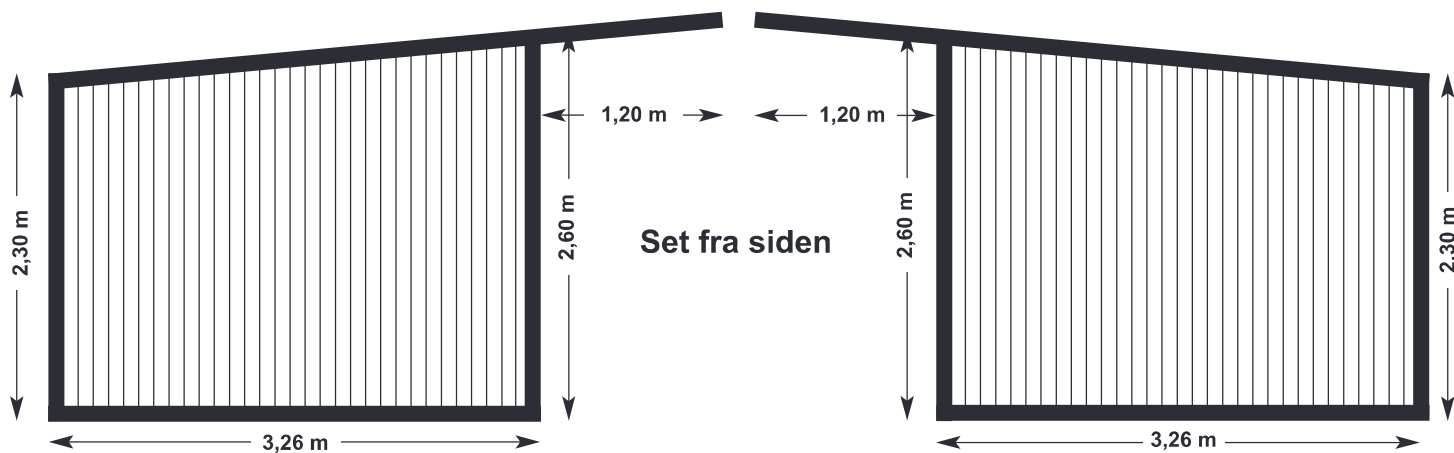

Art.-nr. 009 **Læskur med delt frontvæg** 3,26 x 8,34 m = 66,61 m³

Skandwood - Walter Kau • Ostertoft 10 • DE-24988 Oeversee • Tlf. +49 461 406 8100 • E-mail: info@skandwood.dk