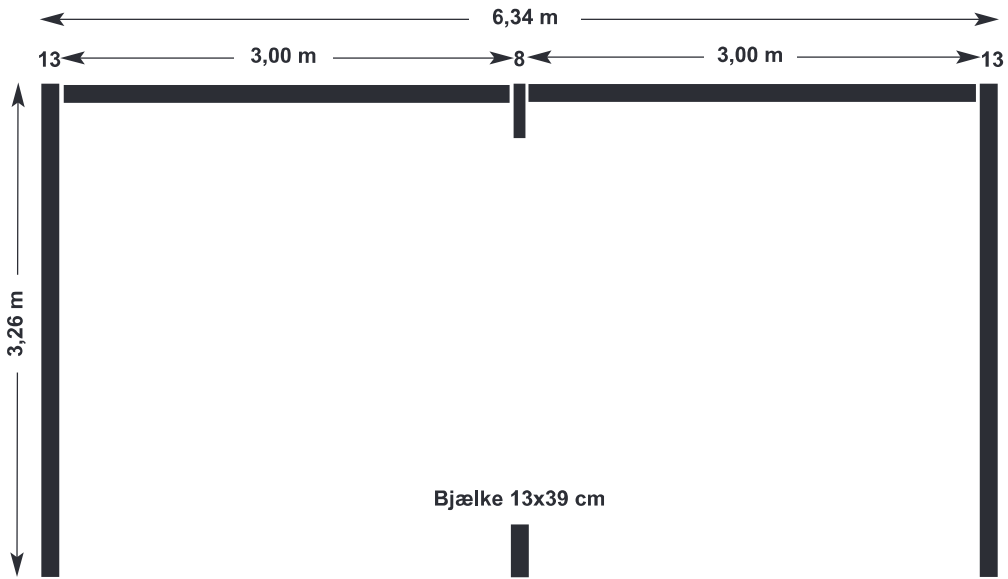

Art.-nr. 002 **Læskur 3-sider lukket** **3,26 x 6,34 m** = 50,64 m³

Skandwood - Walter Kau • Ostertoft 10 • DE-24988 Oeversee • Tlf. +49 461 406 8100 • E-mail: info@skandwood.dk

Grundplan