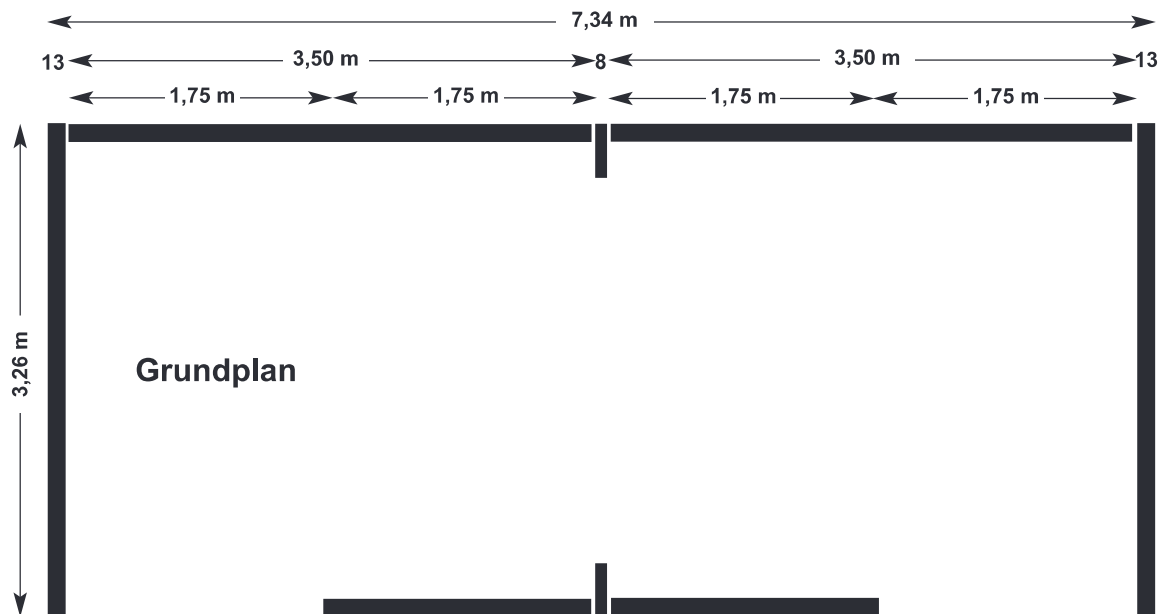

Art.-nr. 008 **Læskur med delt frontvæg** $3,26 \times 7,34 \text{ m} = 58,62 \text{ m}^3$

Skandwood - Walter Kau • Ostertoft 10 • DE-24988 Oeversee • Tlf. +49 461 406 8100 • E-mail: info@skandwood.dk