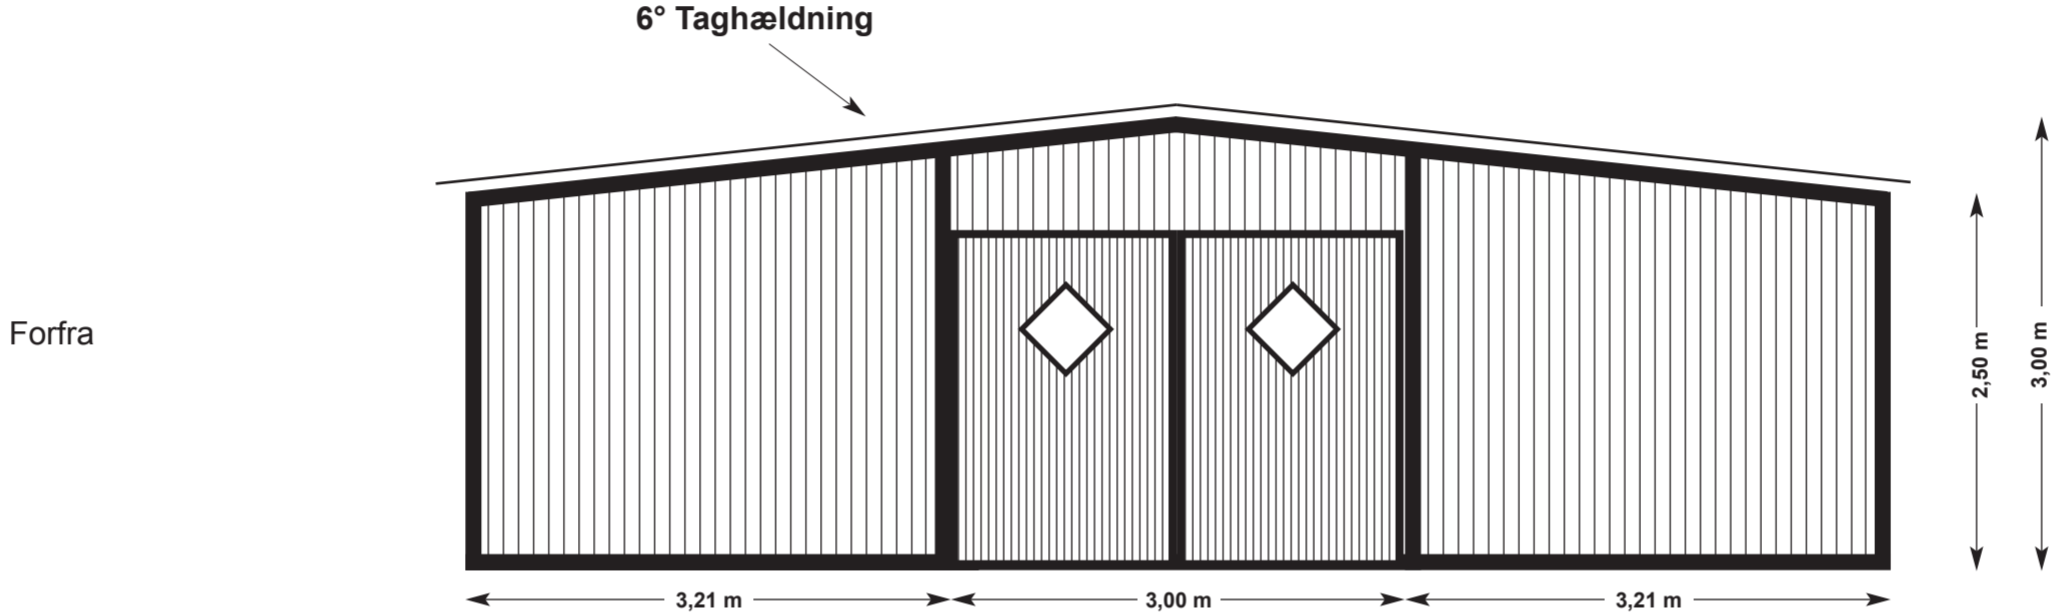

Project No. 14: Staldanlæg 9,42 x 14,50 m

Skandwood · W. Kau · Junkerholweg 17a · 24939 Flensburg · Arnaborg ApS: Gwen Merle Jarchow-Mauritz · T: + 45 30 35 11 53 · E: info@arnaborg.com

Project No. 14: Staldanlæg 9,42 x 14,50 m

Skandwood · W. Kau · Junkerholweg 17a · 24939 Flensburg · Arnaborg ApS: Gwen Merle Jarchow-Mauritz · T: + 45 30 35 11 53 · E: info@arnaborg.com

Project No. 14: Staldanlæg 9,42 x 14,50 m

Skandwood · W. Kau · Junkerholweg 17a · 24939 Flensburg · Arnaborg ApS: Gwen Merle Jarchow-Mauritz · T: + 45 30 35 11 53 · E: info@arnaborg.com