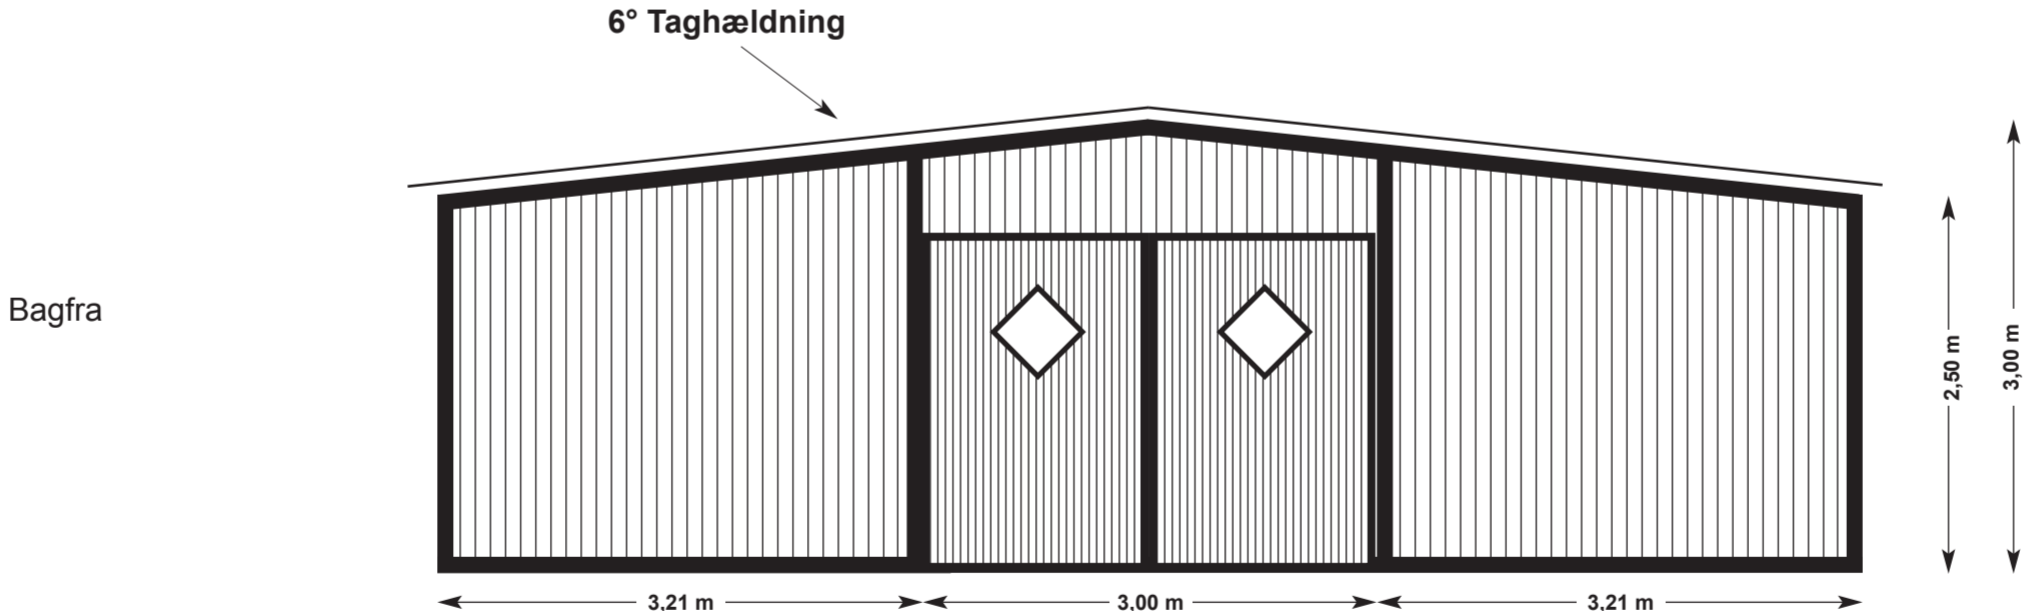

Project No. 14: Staldanlæg 9,42 x 14,50 m

Skandwood · W. Kau · Junkerholweg 17a · 24939 Flensburg · Arnaborg ApS: Gwen Merle Jarchow-Mauritz · T: + 45 30 35 11 53 · E: info@arnaborg.com

Project No. 14: Staldanlæg 9,42 x 14,50 m

Skandwood · W. Kau · Junkerholweg 17a · 24939 Flensburg · Arnaborg ApS: Gwen Merle Jarchow-Mauritz · T: + 45 30 35 11 53 · E: info@arnaborg.com

Project No. 14: Staldanlæg 9,42 x 14,50 m

Skandwood · W. Kau · Junkerholweg 17a · 24939 Flensburg · Arnaborg ApS: Gwen Merle Jarchow-Mauritz · T: + 45 30 35 11 53 · E: info@arnaborg.com