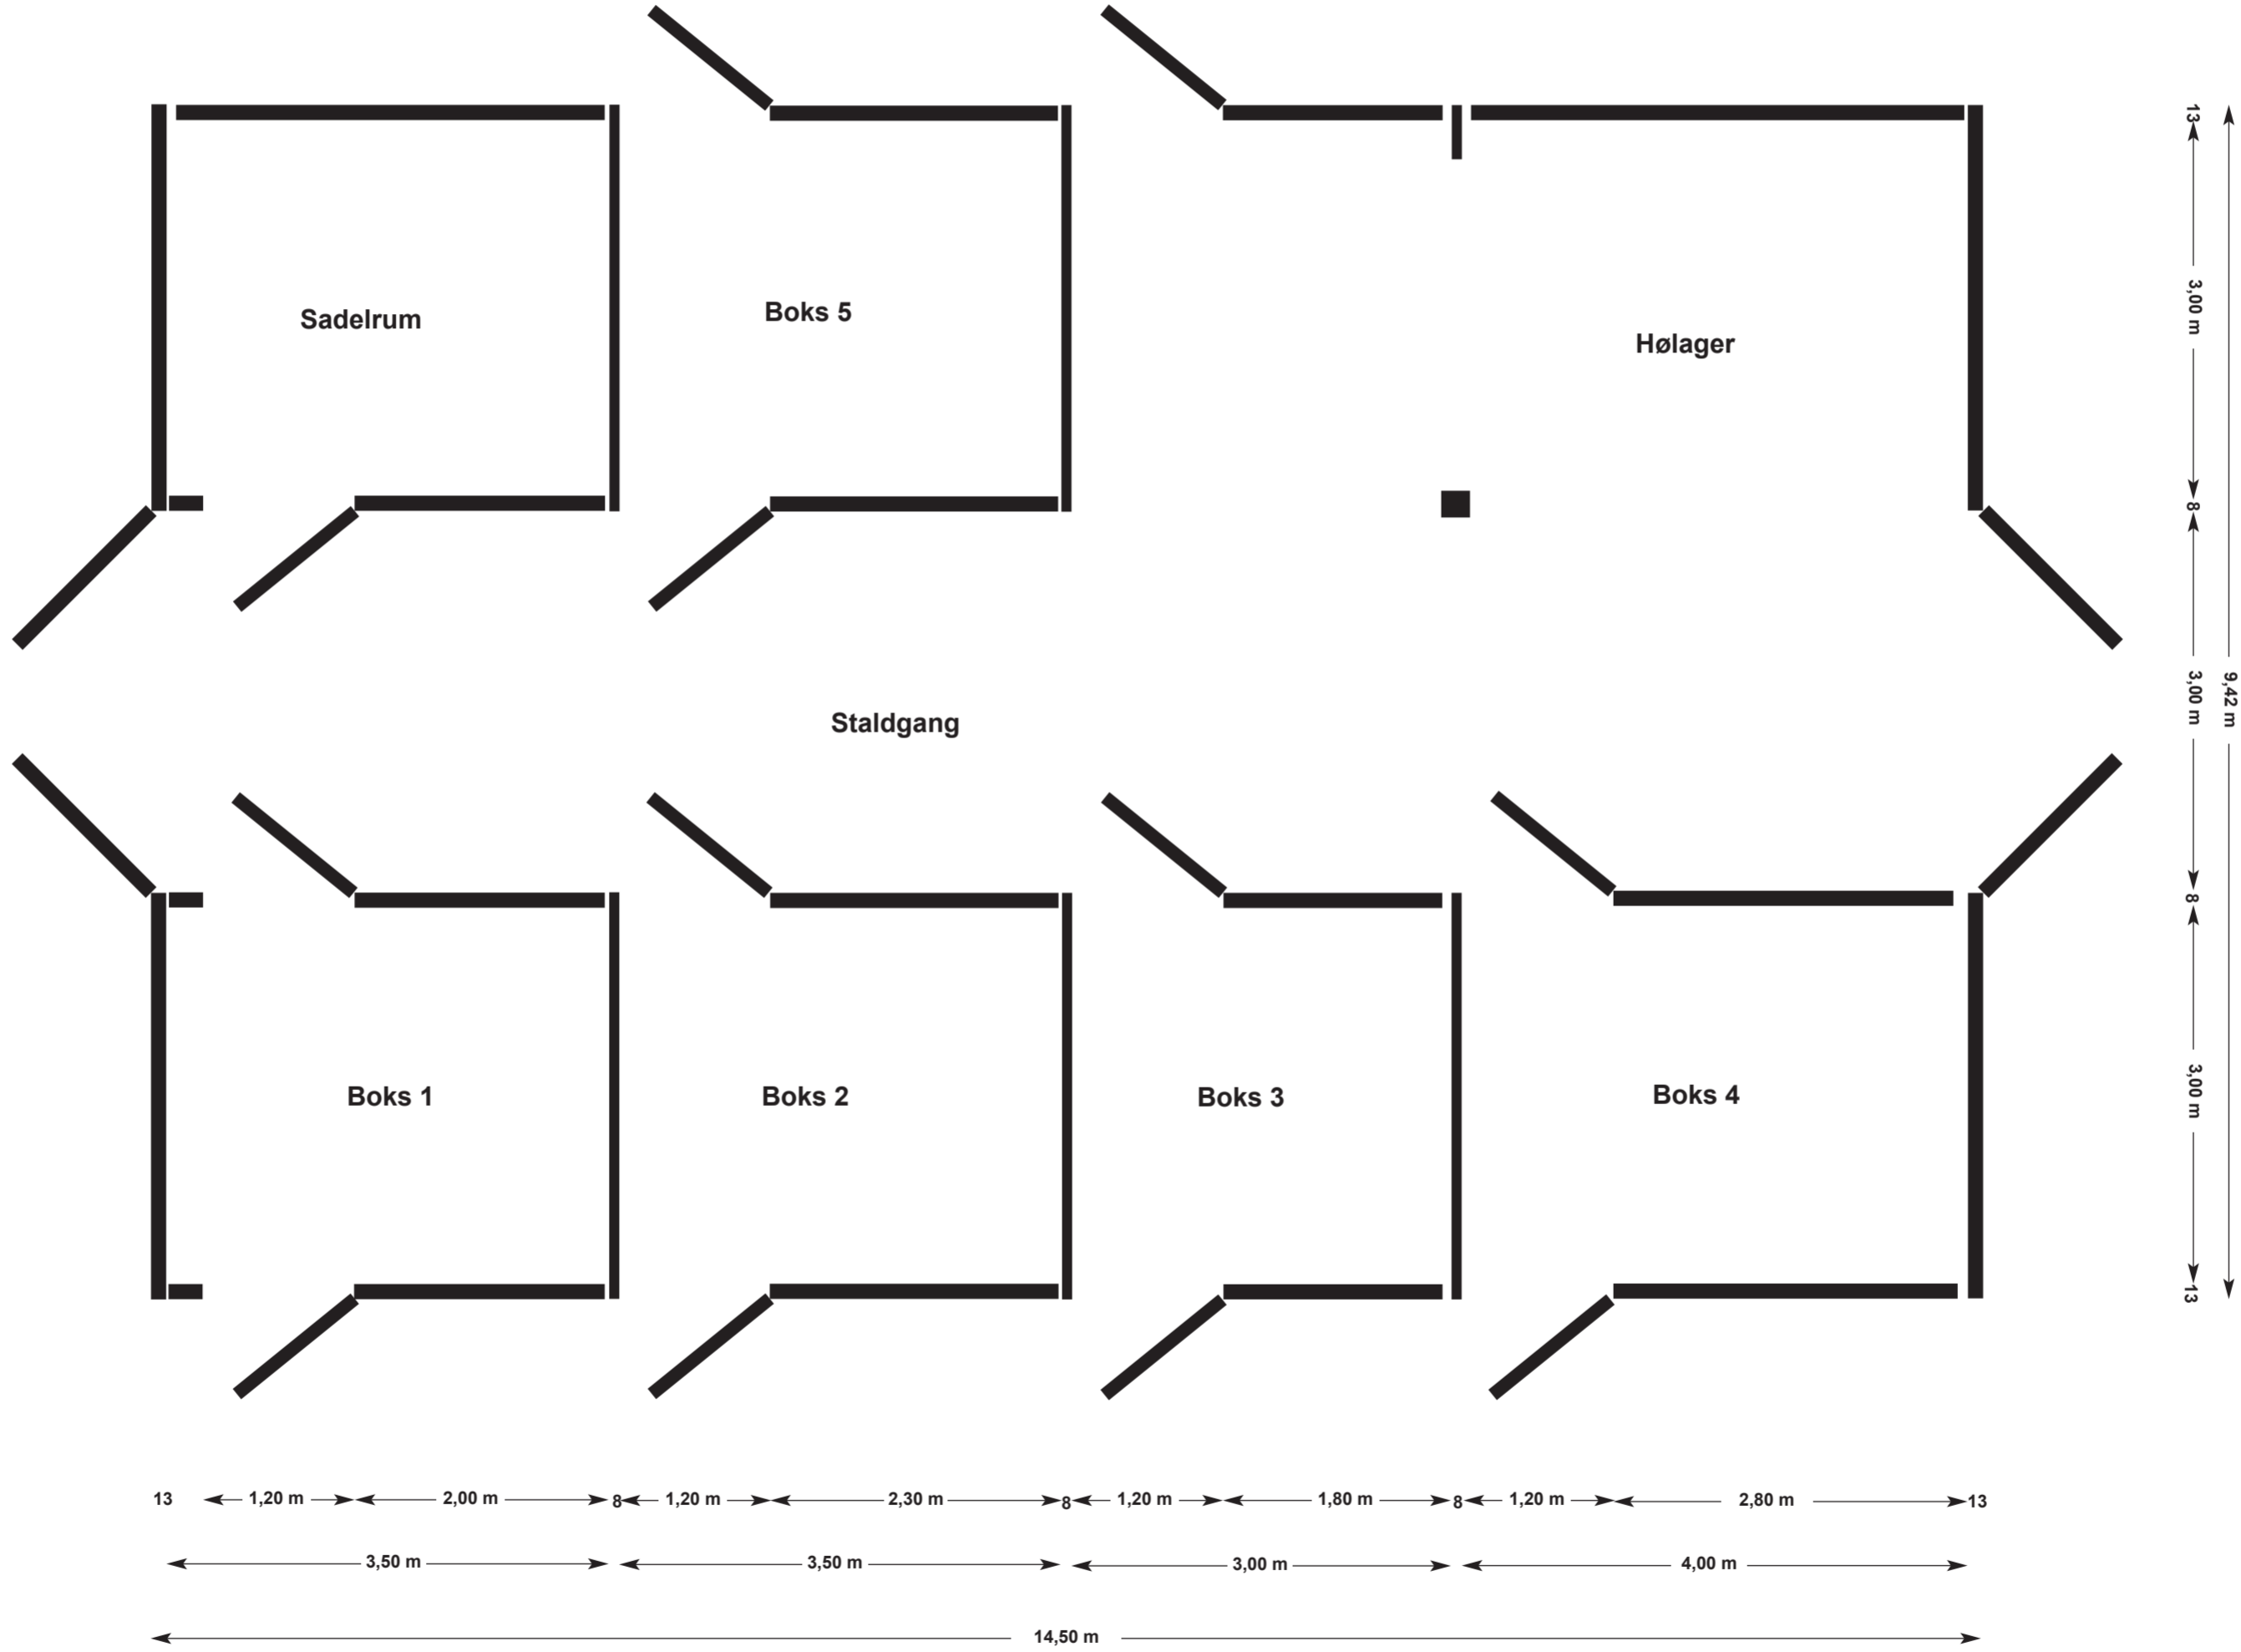

Project No. 14: Staldanlæg 9,42 x 14,50 m

Skandwood · W. Kau · Junkerholweg 17a · 24939 Flensburg · Arnaborg ApS: Gwen Merle Jarchow-Mauritz · T: + 45 30 35 11 53 · E: info@arnaborg.com

Project No. 14: Staldanlæg 9,42 x 14,50 m

Skandwood · W. Kau · Junkerholweg 17a · 24939 Flensburg · Arnaborg ApS: Gwen Merle Jarchow-Mauritz · T: + 45 30 35 11 53 · E: info@arnaborg.com

Project No. 14: Staldanlæg 9,42 x 14,50 m

Skandwood · W. Kau · Junkerholweg 17a · 24939 Flensburg · Arnaborg ApS: Gwen Merle Jarchow-Mauritz · T: + 45 30 35 11 53 · E: info@arnaborg.com