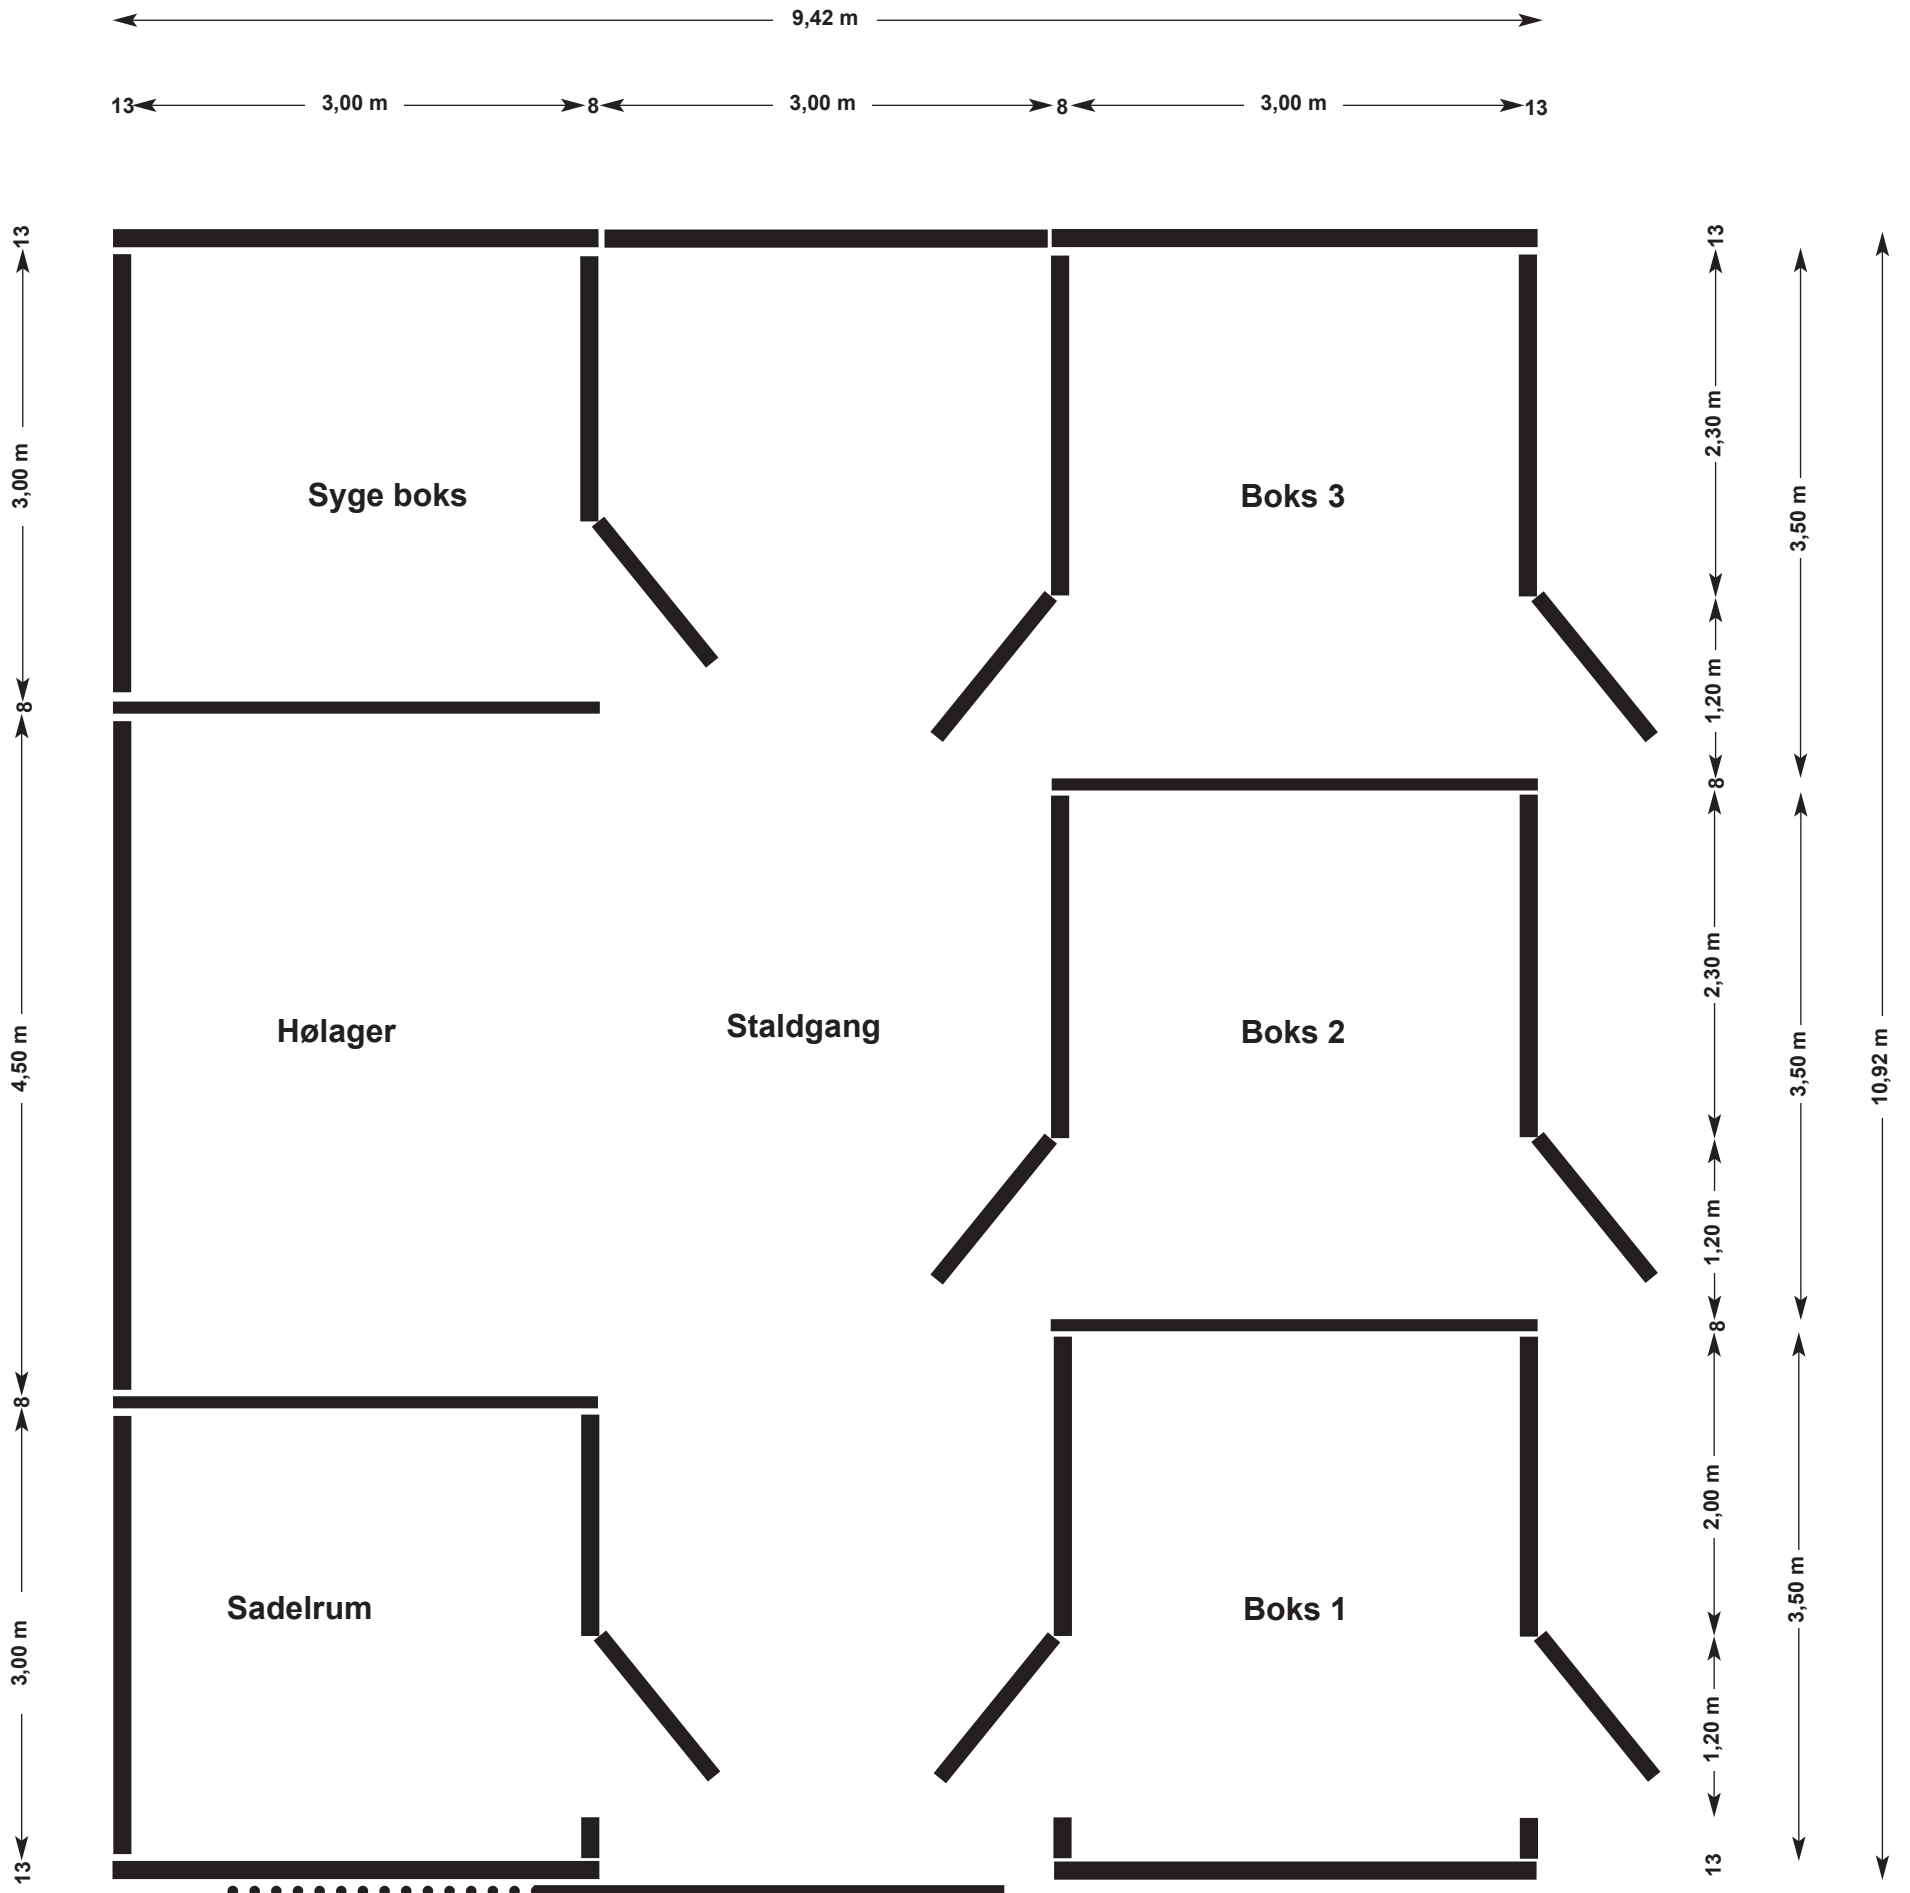

Project No. 15: Staldanlæg 9,42 x 10,92 m

Skandwood · W. Kau · Junkerholweg 17a · 24939 Flensburg · Arnaborg ApS: Gwen Merle Jarchow-Mauritz · T: + 45 30 35 11 53 · E: info@arnaborg.com

Project No. 15: Staldanlæg 9,42 x 10,92 m

Skandwood · W. Kau · Junkerholweg 17a · 24939 Flensburg · Arnaborg ApS: Gwen Merle Jarchow-Mauritz · T: + 45 30 35 11 53 · E: info@arnaborg.com

Forfra

Bagfra

Project No. 15: Staldanlæg 9,42 x 10,92 m

Skandwood · W. Kau · Junkerholweg 17a · 24939 Flensburg · Arnaborg ApS: Gwen Merle Jarchow-Mauritz · T: + 45 30 35 11 53 · E: info@arnaborg.com

Set fra siden

eitenansicht rechts