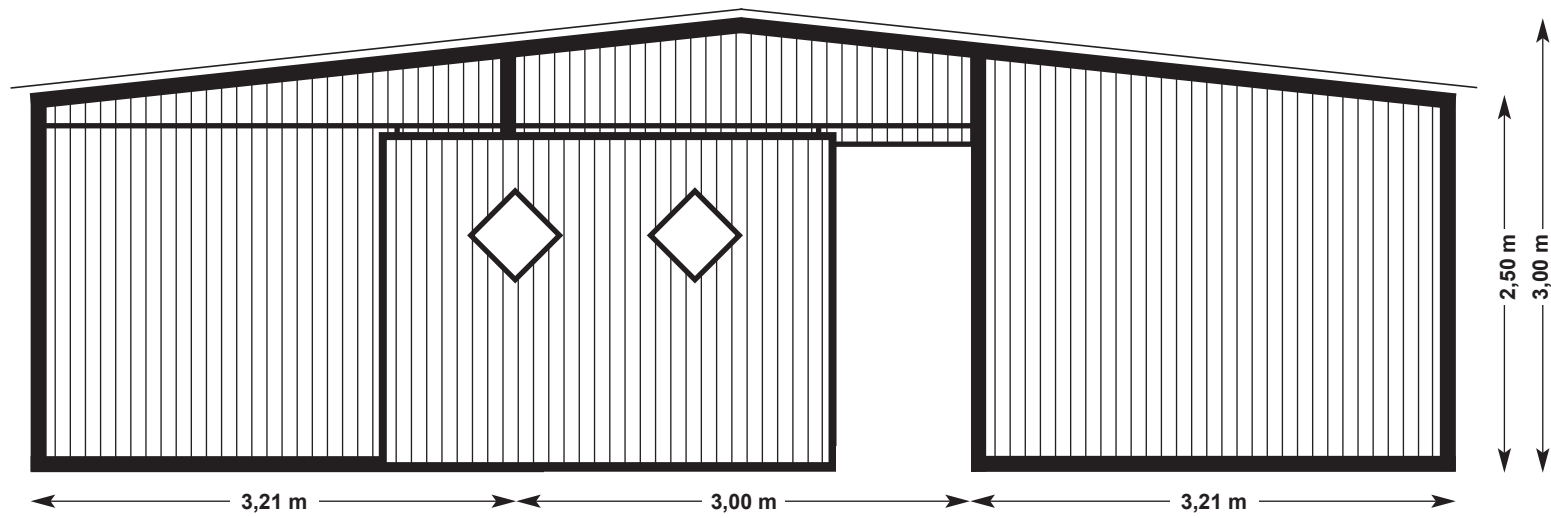

Project No. 15: Staldanlæg 9,42 x 10,92 m

Skandwood · W. Kau · Junkerholweg 17a · 24939 Flensburg · Arnaborg ApS: Gwen Merle Jarchow-Mauritz · T: + 45 30 35 11 53 · E: info@arnaborg.com

Project No. 15: Staldanlæg 9,42 x 10,92 m

Skandwood · W. Kau · Junkerholweg 17a · 24939 Flensburg · Arnaborg ApS: Gwen Merle Jarchow-Mauritz · T: + 45 30 35 11 53 · E: info@arnaborg.com

Forfra

Bagfra

Project No. 15: Staldanlæg 9,42 x 10,92 m

Skandwood · W. Kau · Junkerholweg 17a · 24939 Flensburg · Arnaborg ApS: Gwen Merle Jarchow-Mauritz · T: + 45 30 35 11 53 · E: info@arnaborg.com

Set fra siden

eitenansicht rechts