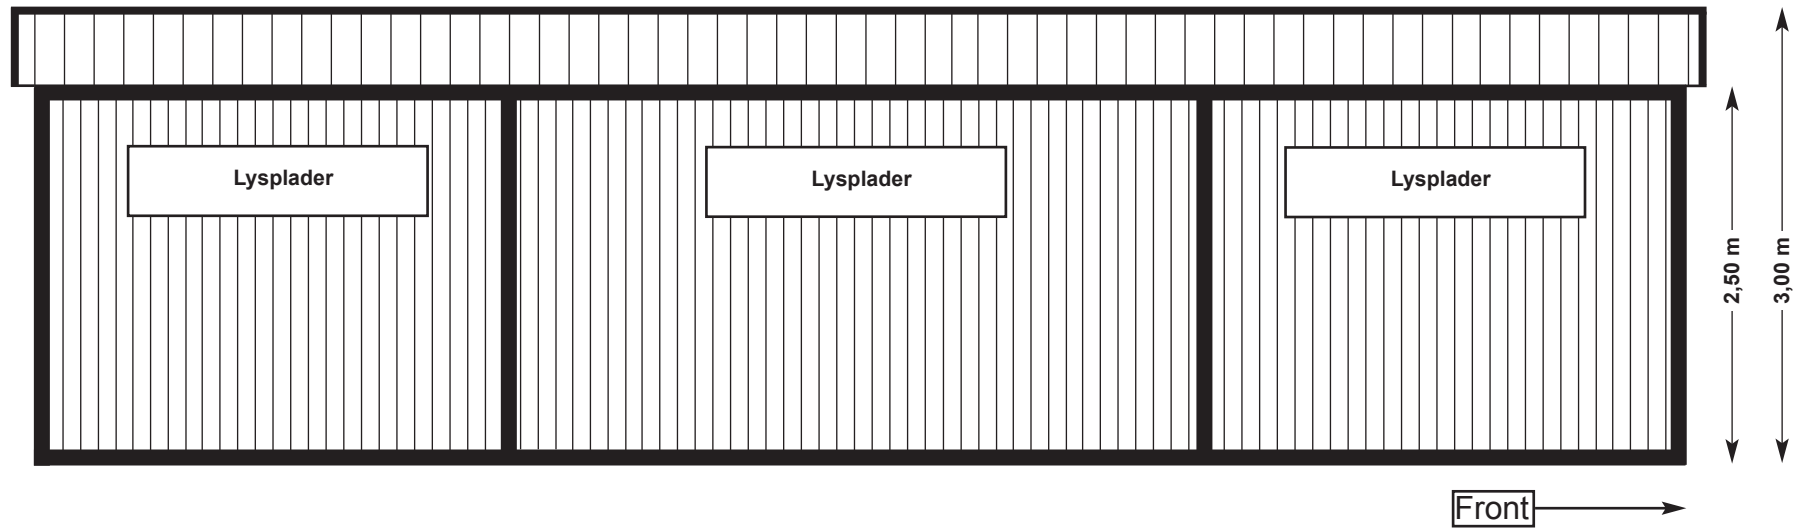

Skandwood · W. Kau · Junkerholweg 17a · 24939 Flensburg · Arnaborg ApS: Gwen Merle Jarchow-Mauritz · T: + 45 30 35 11 53 · E: info@arnaborg.com

Forfra

Bagfra

Project No. 15: Staldanlæg 9,42 x 10,92 m

Skandwood · W. Kau · Junkerholweg 17a · 24939 Flensburg · Arnaborg ApS: Gwen Merle Jarchow-Mauritz · T: + 45 30 35 11 53 · E: info@arnaborg.com

Set fra siden

eitenansicht rechts