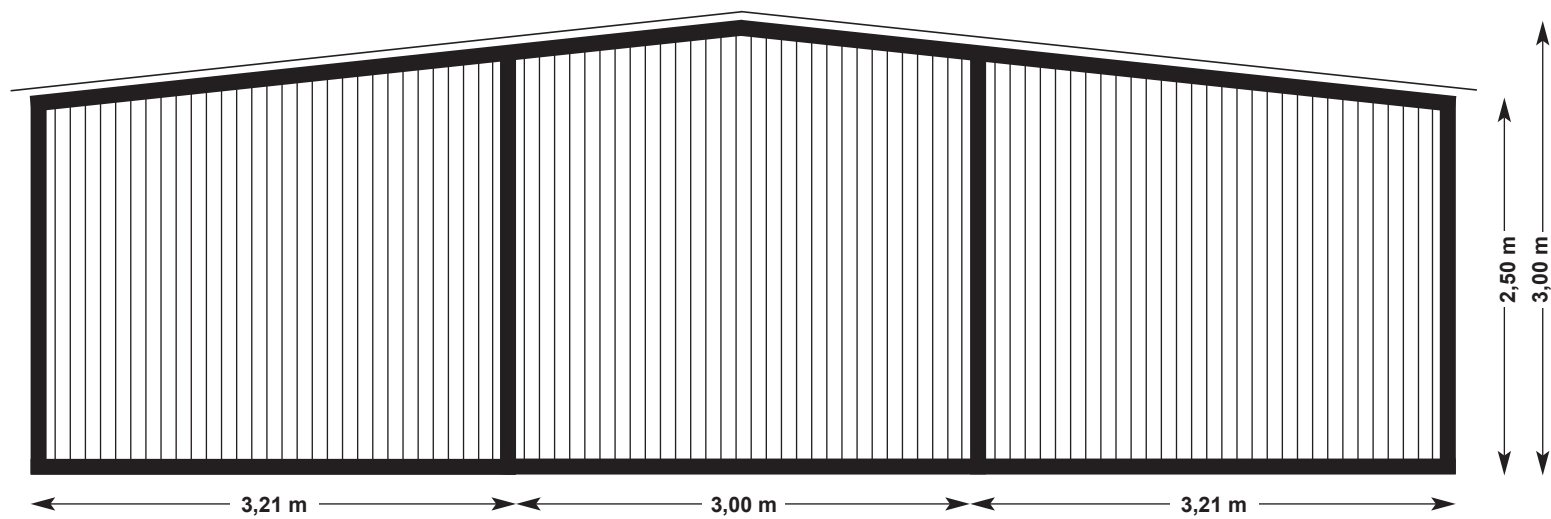

Project No. 15: Staldanlæg 9,42 x 10,92 m

Skandwood · W. Kau · Junkerholweg 17a · 24939 Flensburg · Arnaborg ApS: Gwen Merle Jarchow-Mauritz · T: + 45 30 35 11 53 · E: info@arnaborg.com

Project No. 15: Staldanlæg 9,42 x 10,92 m

Skandwood · W. Kau · Junkerholweg 17a · 24939 Flensburg · Arnaborg ApS: Gwen Merle Jarchow-Mauritz · T: + 45 30 35 11 53 · E: info@arnaborg.com

Forfra

Bagfra

Project No. 15: Staldanlæg 9,42 x 10,92 m

Skandwood · W. Kau · Junkerholweg 17a · 24939 Flensburg · Arnaborg ApS: Gwen Merle Jarchow-Mauritz · T: + 45 30 35 11 53 · E: info@arnaborg.com

Set fra siden

eitenansicht rechts