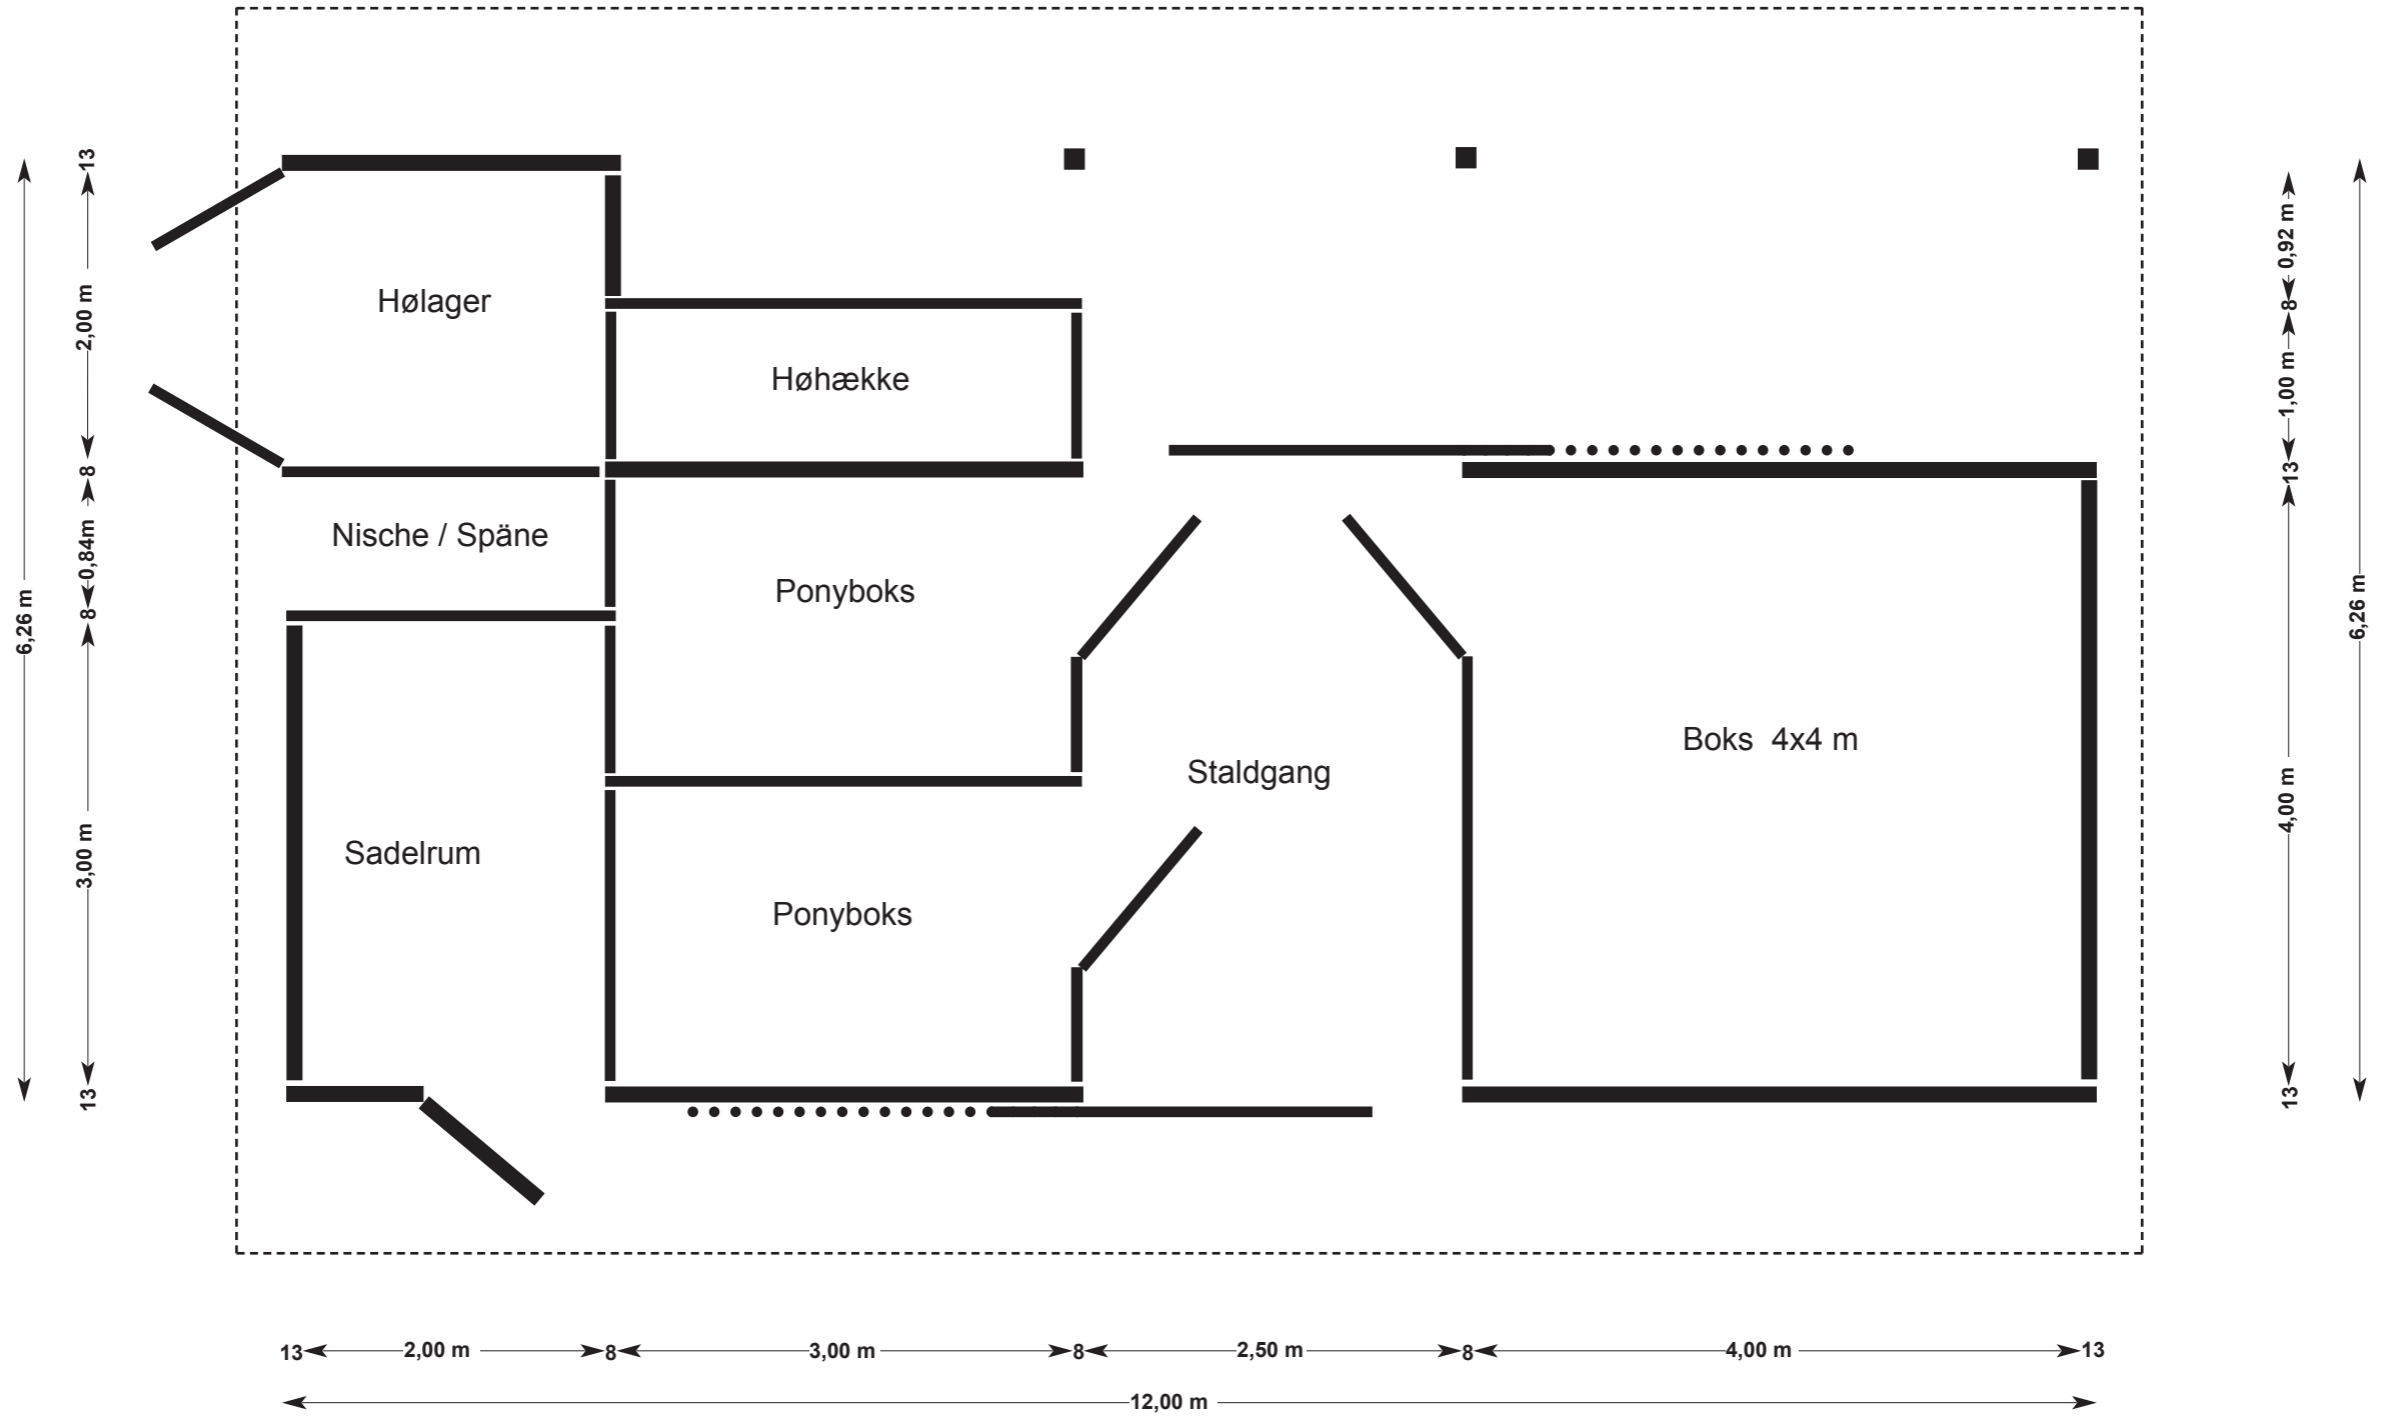

# Project No. 19: Staldanlæg 6,26 m x 12,00 m

Skandwood · W. Kau · Junkerhohlweg 17a · 24939 Flensburg · Arnaborg ApS: Gwen Merle Jarchow-Mauritz · T: + 45 30 35 11 53 · E: info@arnaborg.com