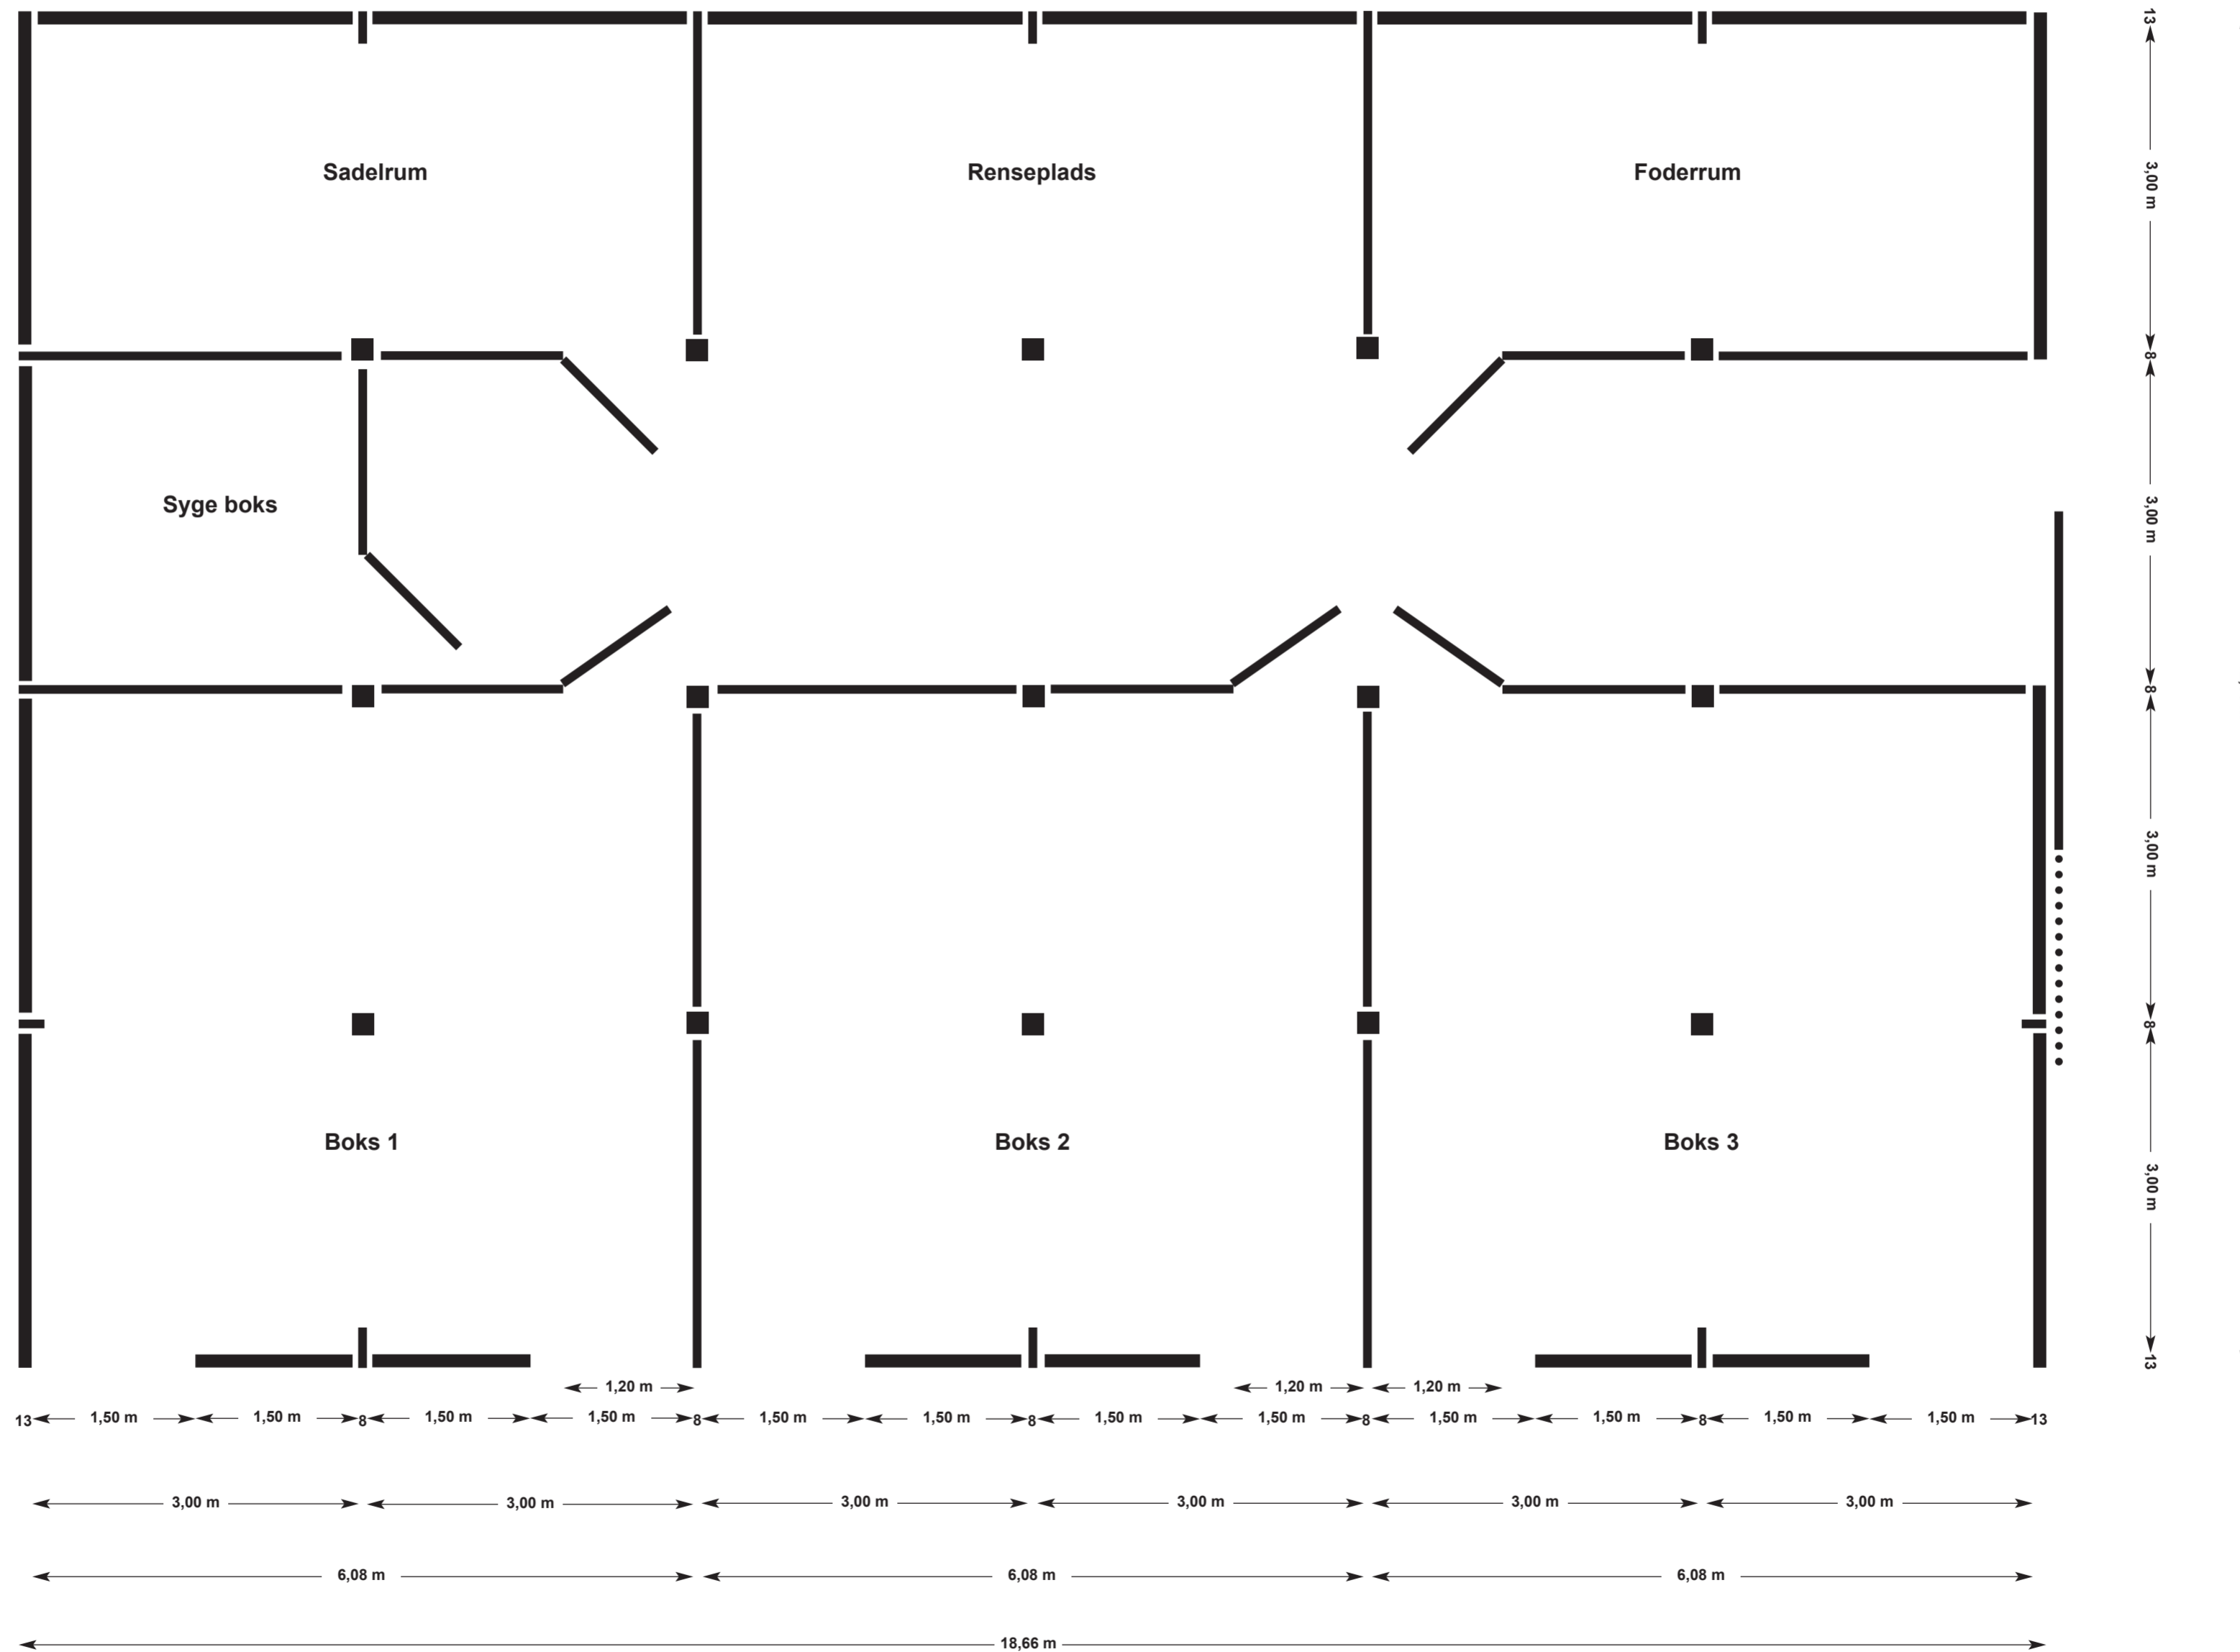

# Project No. 1: Staldanlæg 12,50 m x 18,66 m

Skandwood · W. Kau · Junkerhohlweg 17a · 24939 Flensburg · Arnaborg ApS: Gwen-Merle Jarchow-Mauritz · T: + 45 30 35 11 53 · E: info@arnaborg.com

# Project No. 1: Staldanlæg 12,50 m x 18,66 m

Skandwood · W. Kau · Junkerhohlweg 17a · 24939 Flensburg · Arnaborg ApS: Gwen-Merle Jarchow-Mauritz · T: + 45 30 35 11 53 · E: info@arnaborg.com

Forfra

Bagfra