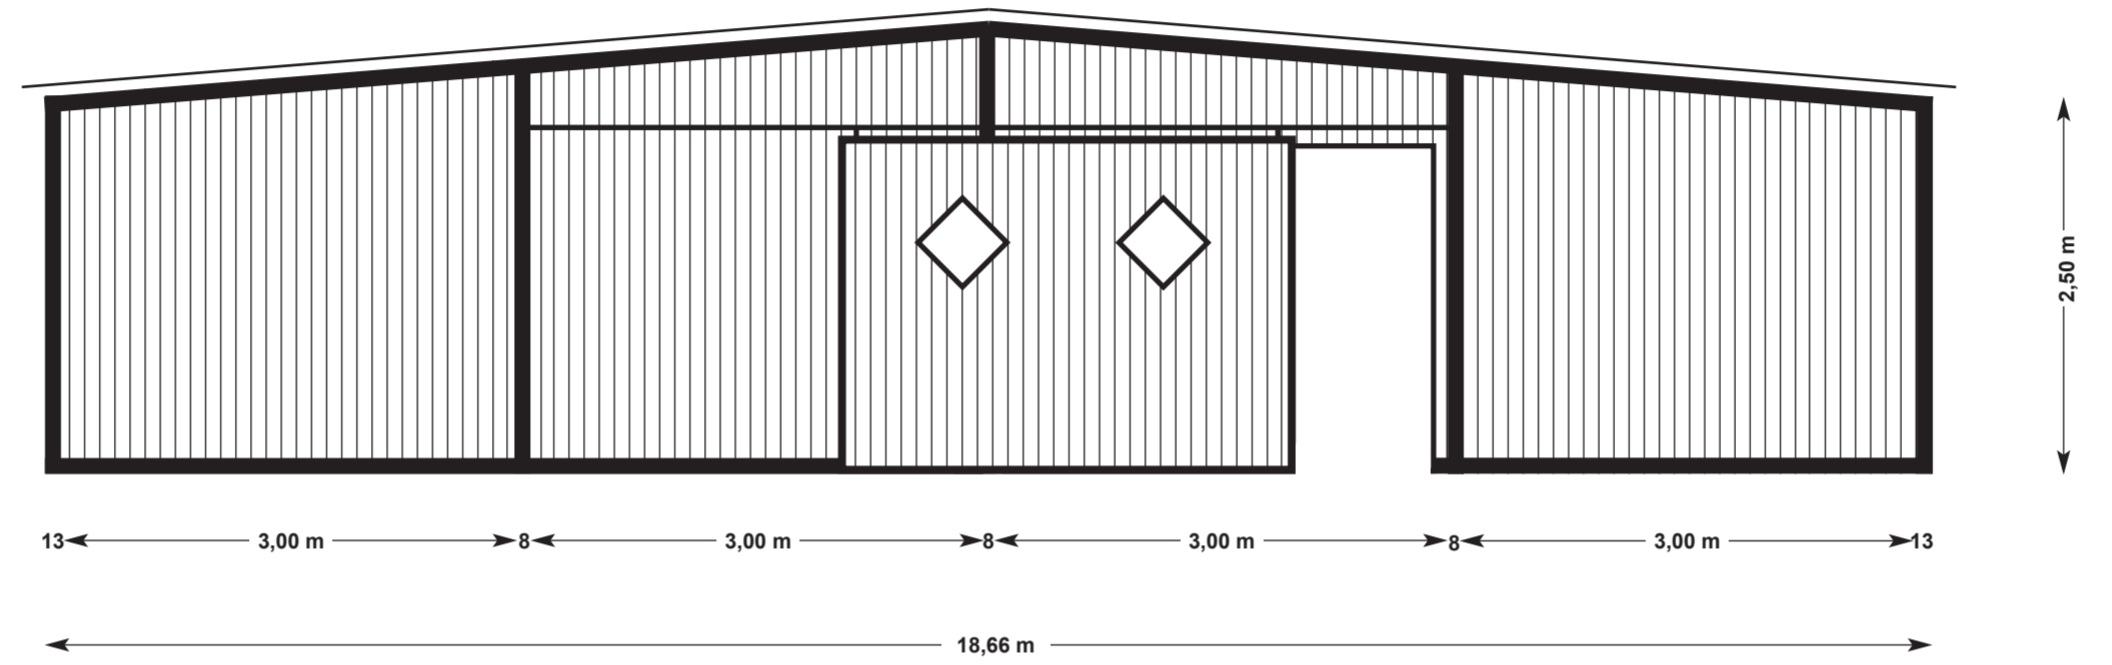

# Project No. 1: Staldanlæg 12,50 m x 18,66 m

Skandwood · W. Kau · Junkerhohlweg 17a · 24939 Flensburg · Arnaborg ApS: Gwen-Merle Jarchow-Mauritz · T: + 45 30 35 11 53 · E: info@arnaborg.com

# Project No. 1: Staldanlæg 12,50 m x 18,66 m

Skandwood · W. Kau · Junkerhohlweg 17a · 24939 Flensburg · Arnaborg ApS: Gwen-Merle Jarchow-Mauritz · T: + 45 30 35 11 53 · E: info@arnaborg.com

Forfra

Bagfra