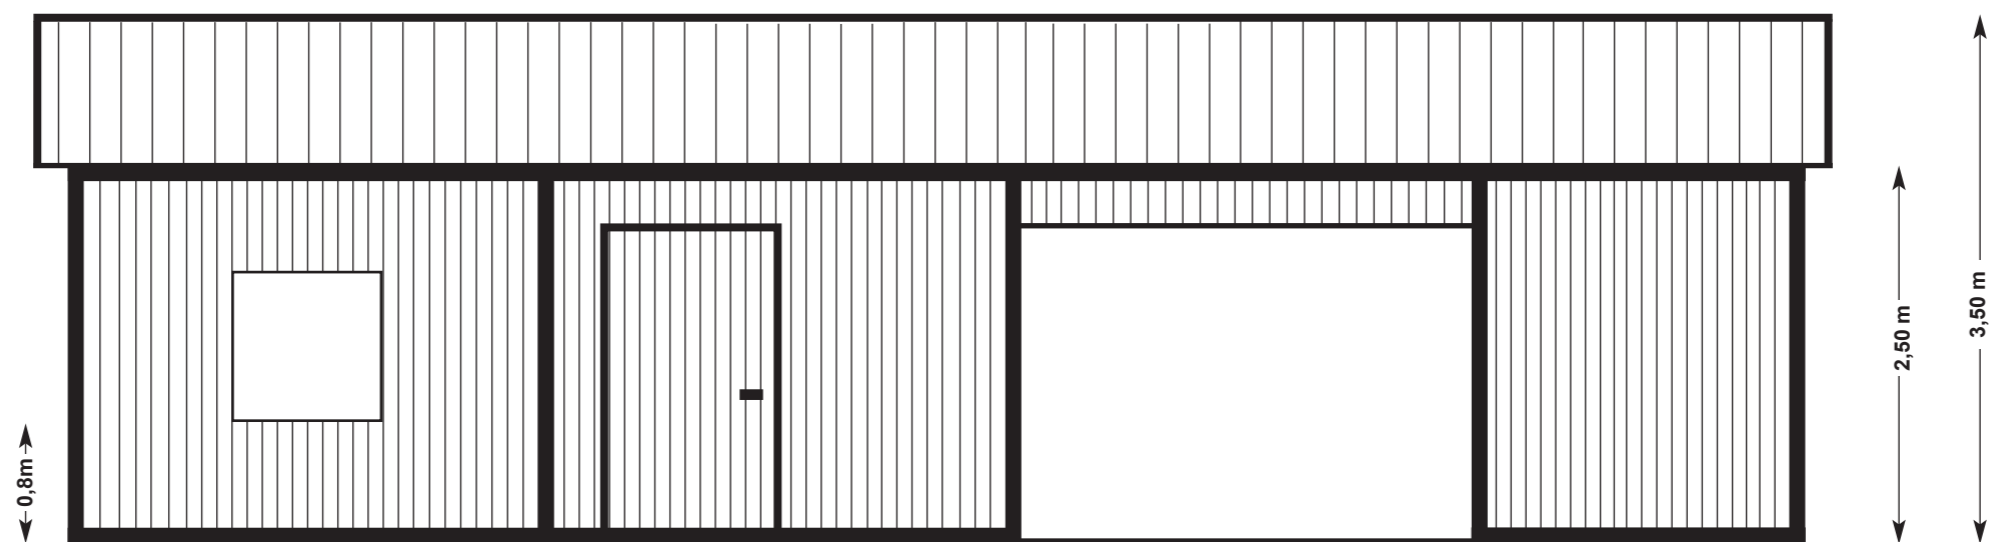

Project No. 20: Staldanlæg 9,34 x 11,50 m

Skandwood · W. Kau · Junkerhohlweg 17a · 24939 Flensburg · Arnaborg ApS: Gwen Merle Jarchow-Mauritz · T: + 45 30 35 11 53 · E: info@arnaborg.com

Project No. 20: Staldanlæg 9,34 x 11,50 m

Skandwood · W. Kau · Junkerhohlweg 17a · 24939 Flensburg · Arnaborg ApS: Gwen Merle Jarchow-Mauritz · T: + 45 30 35 11 53 · E: info@arnaborg.com

Project No. 20: Staldanlæg 9,34 x 11,50 m

Skandwood · W. Kau · Junkerhohlweg 17a · 24939 Flensburg · Arnaborg ApS: Gwen Merle Jarchow-Mauritz · T: + 45 30 35 11 53 · E: info@arnaborg.com