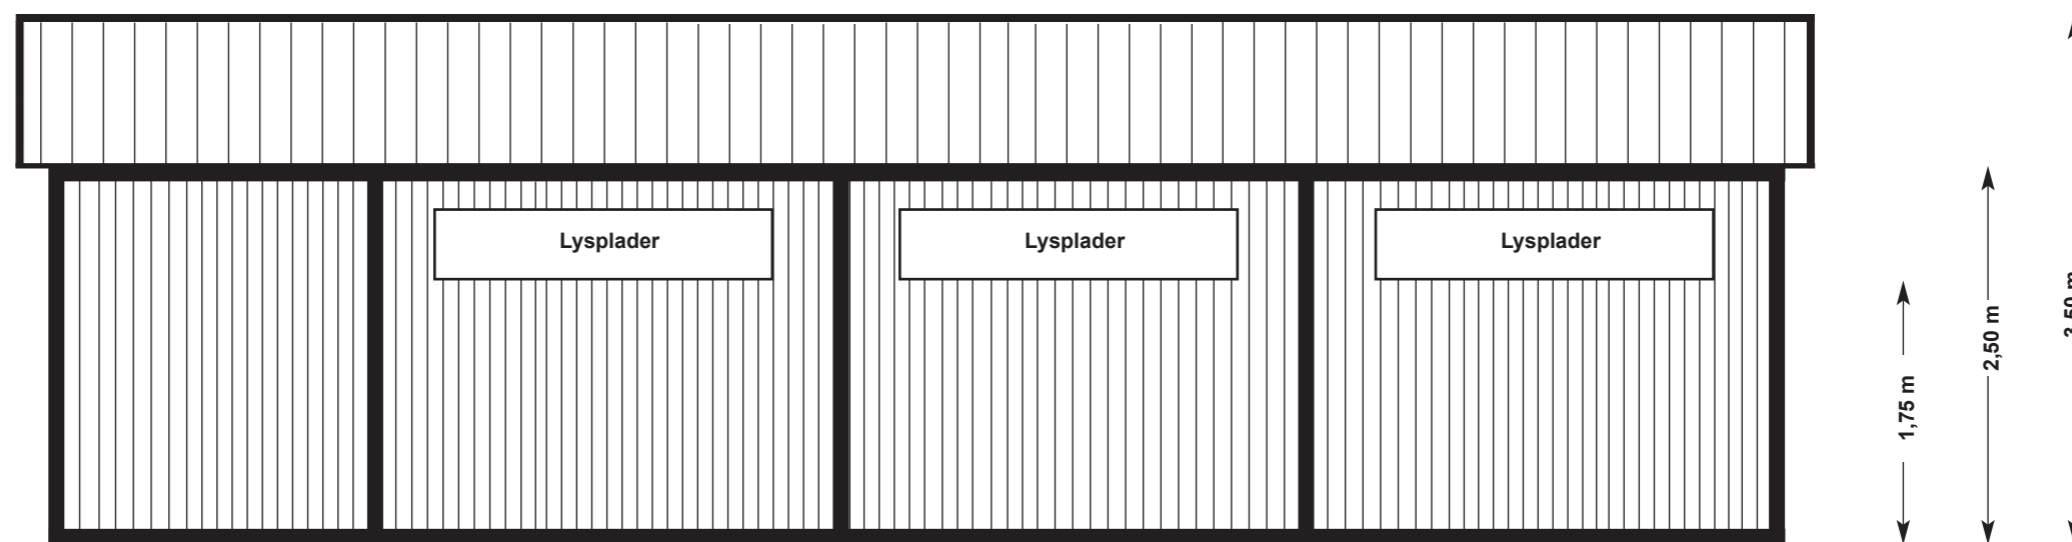

Project No. 20: Staldanlæg 9,34 x 11,50 m

Skandwood · W. Kau · Junkerhohlweg 17a · 24939 Flensburg · Arnaborg ApS: Gwen Merle Jarchow-Mauritz · T: + 45 30 35 11 53 · E: info@arnaborg.com

Project No. 20: Staldanlæg 9,34 x 11,50 m

Skandwood · W. Kau · Junkerhohlweg 17a · 24939 Flensburg · Arnaborg ApS: Gwen Merle Jarchow-Mauritz · T: + 45 30 35 11 53 · E: info@arnaborg.com

Project No. 20: Staldanlæg 9,34 x 11,50 m

Skandwood · W. Kau · Junkerhohlweg 17a · 24939 Flensburg · Arnaborg ApS: Gwen Merle Jarchow-Mauritz · T: + 45 30 35 11 53 · E: info@arnaborg.com