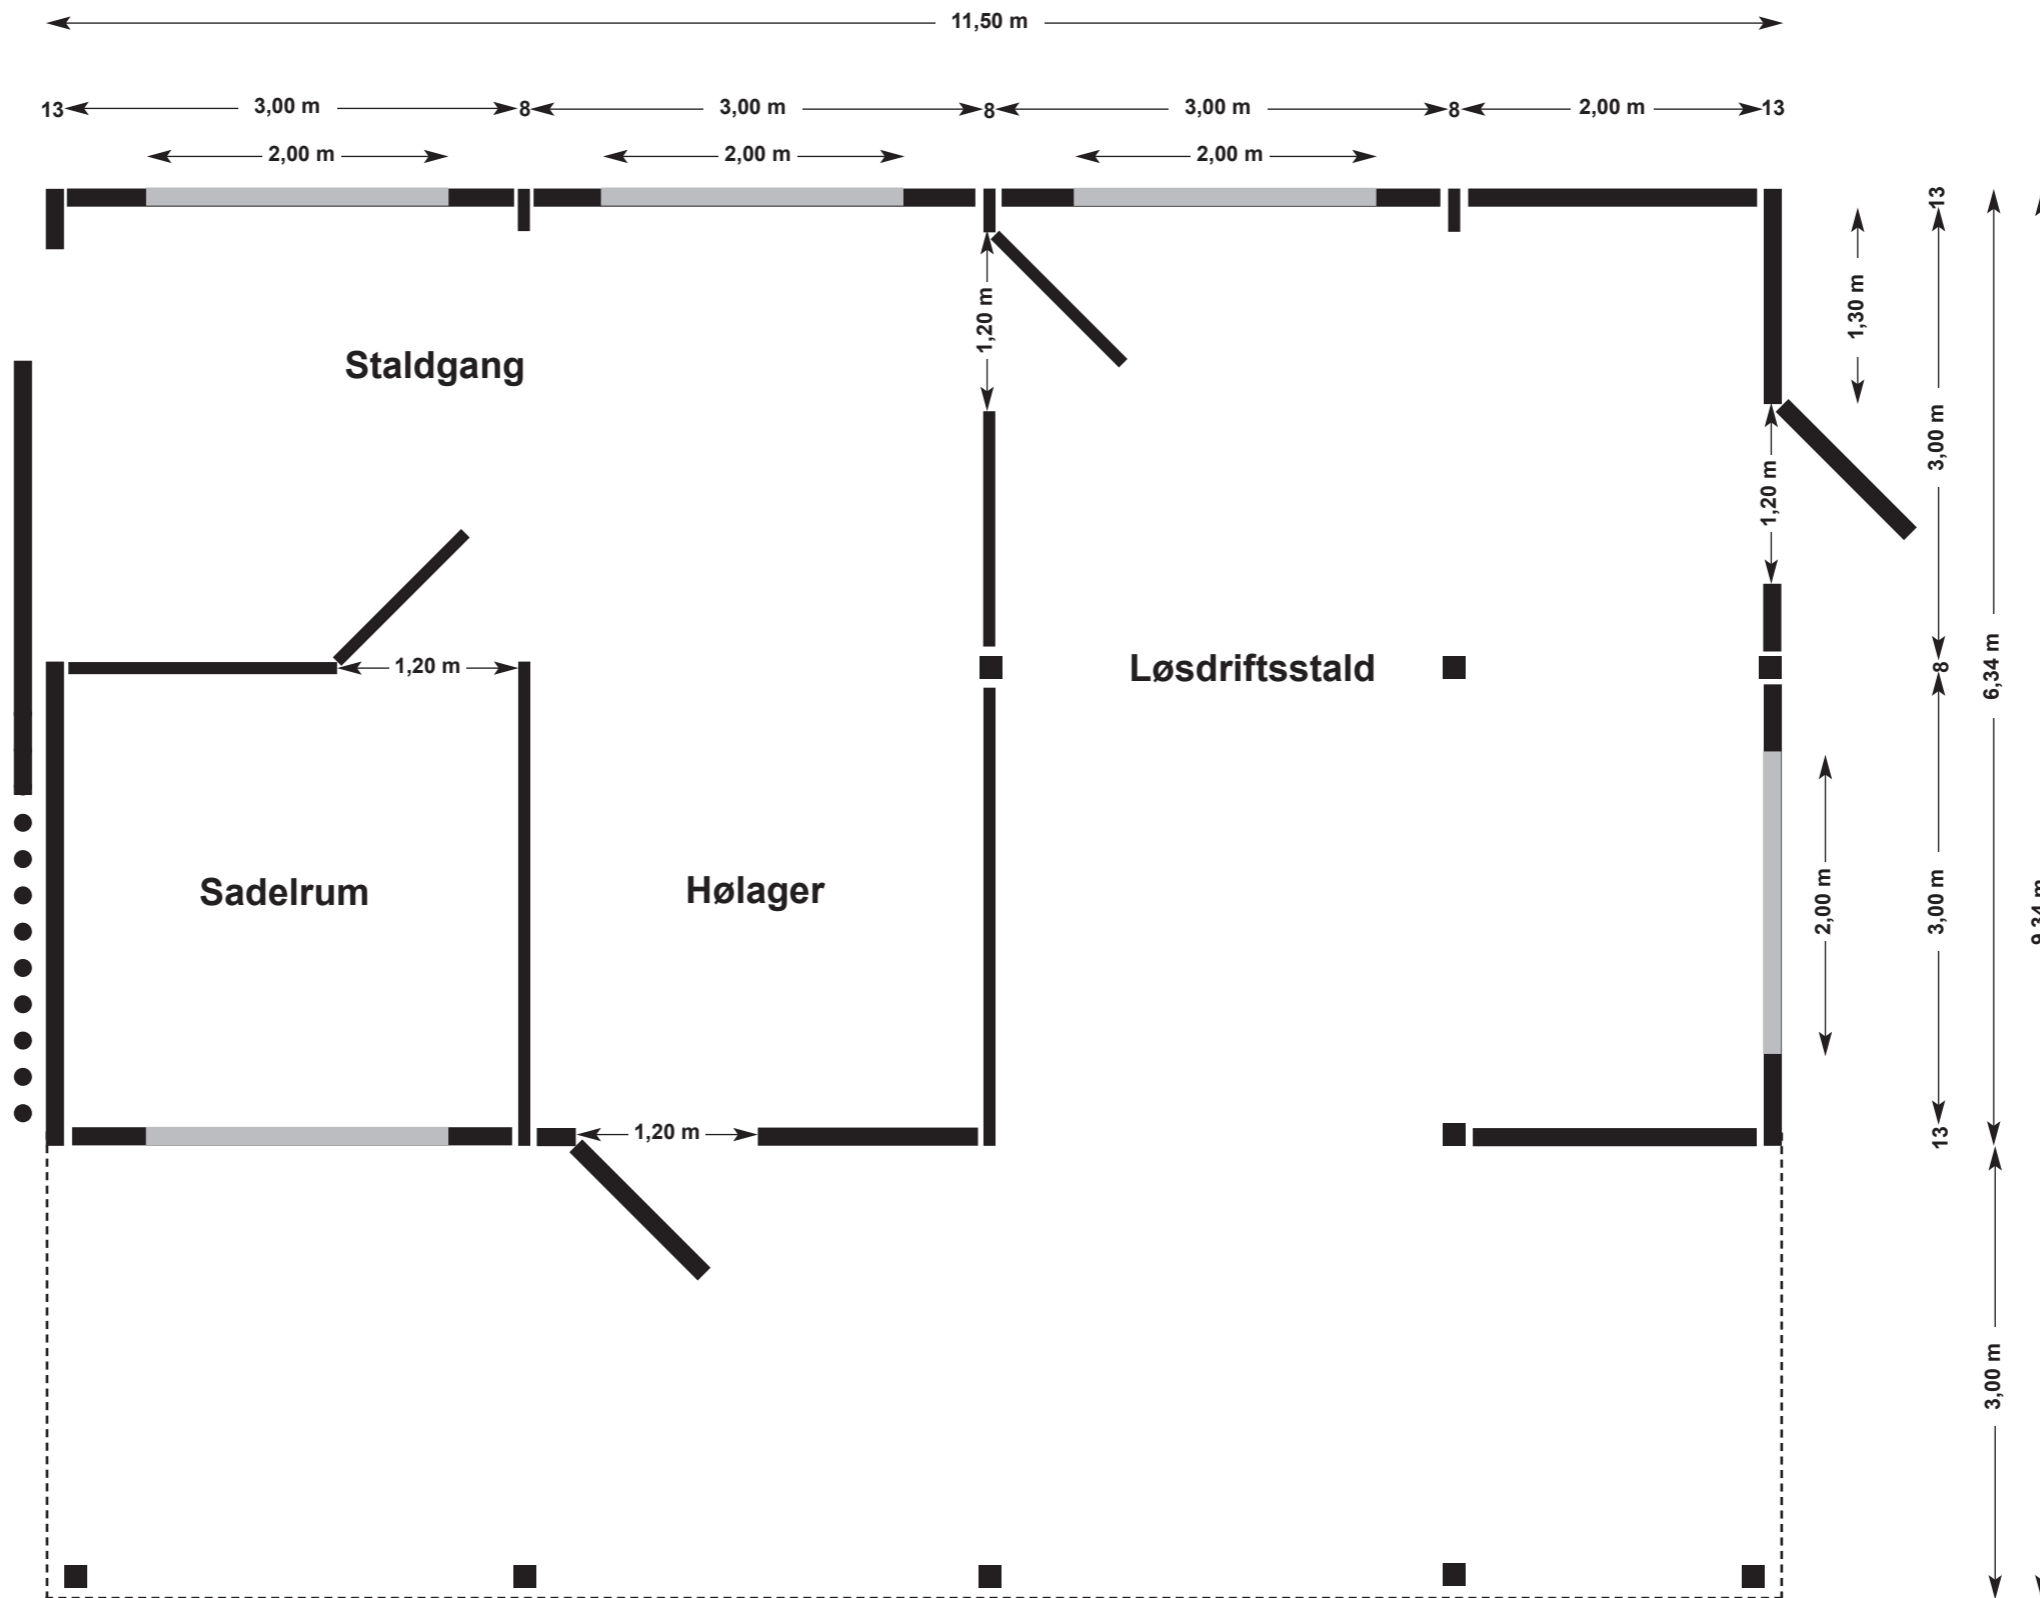

Project No. 20: Staldanlæg 9,34 x 11,50 m

Skandwood · W. Kau · Junkerhohlweg 17a · 24939 Flensburg · Arnaborg ApS: Gwen Merle Jarchow-Mauritz · T: + 45 30 35 11 53 · E: info@arnaborg.com

Project No. 20: Staldanlæg 9,34 x 11,50 m

Skandwood · W. Kau · Junkerhohlweg 17a · 24939 Flensburg · Arnaborg ApS: Gwen Merle Jarchow-Mauritz · T: + 45 30 35 11 53 · E: info@arnaborg.com

Project No. 20: Staldanlæg 9,34 x 11,50 m

Skandwood · W. Kau · Junkerhohlweg 17a · 24939 Flensburg · Arnaborg ApS: Gwen Merle Jarchow-Mauritz · T: + 45 30 35 11 53 · E: info@arnaborg.com