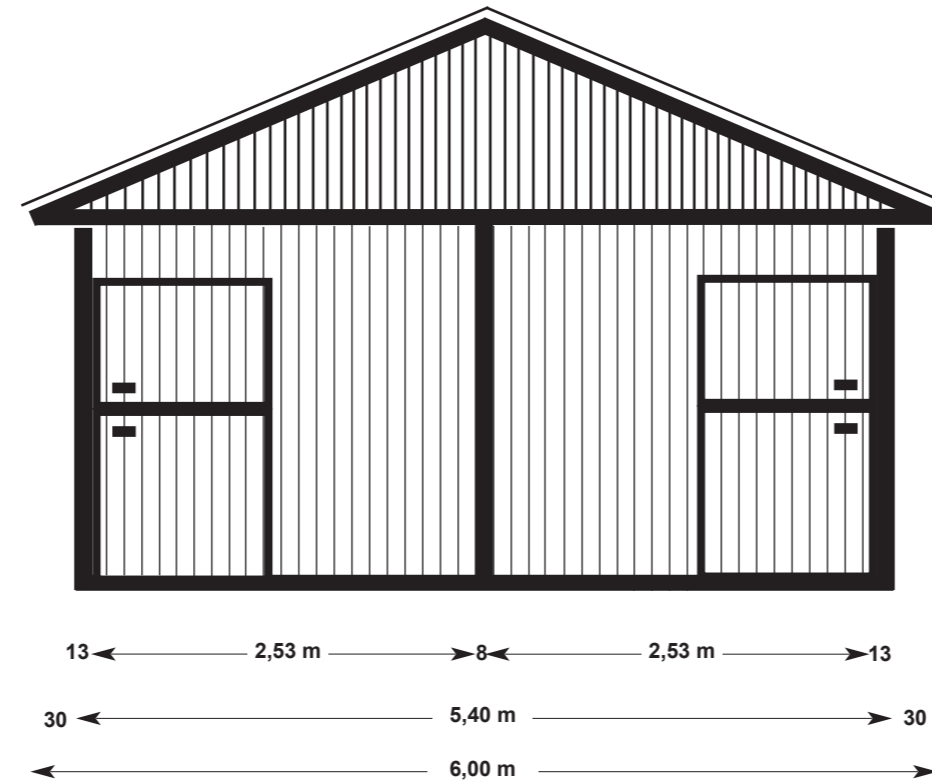

Project No. 24: Høhæk og udebokse 6,00 m x 15,00 m

Skandwood · W. Kau · Junkerhohlweg 17a · 24939 Flensburg · Arnaborg ApS: Gwen Merle Jarchow-Mauritz · T: + 45 30 35 11 53 · E: info@arnaborg.com

Project No. 24: Høhæk og udebokse 6,00 m x 15,00 m

Skandwood · W. Kau · Junkerhohlweg 17a · 24939 Flensburg · Arnaborg ApS: Gwen Merle Jarchow-Mauritz · T: + 45 30 35 11 53 · E: info@arnaborg.com

Forfra

Bagfra

Project No. 24: Høhæk og udebokse 6,00 m x 15,00 m