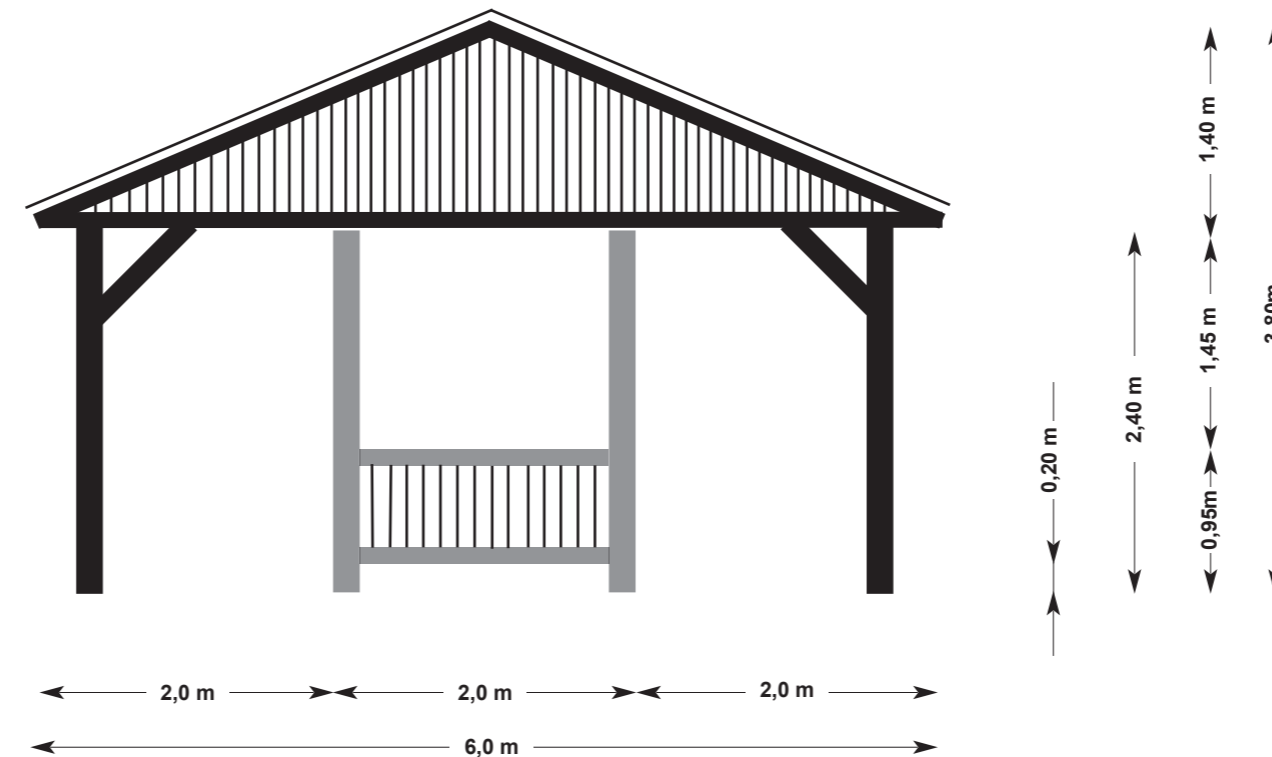

Project No. 24: Høhæk og udebokse 6,00 m x 15,00 m

Skandwood · W. Kau · Junkerhohlweg 17a · 24939 Flensburg · Arnaborg ApS: Gwen Merle Jarchow-Mauritz · T: + 45 30 35 11 53 · E: info@arnaborg.com