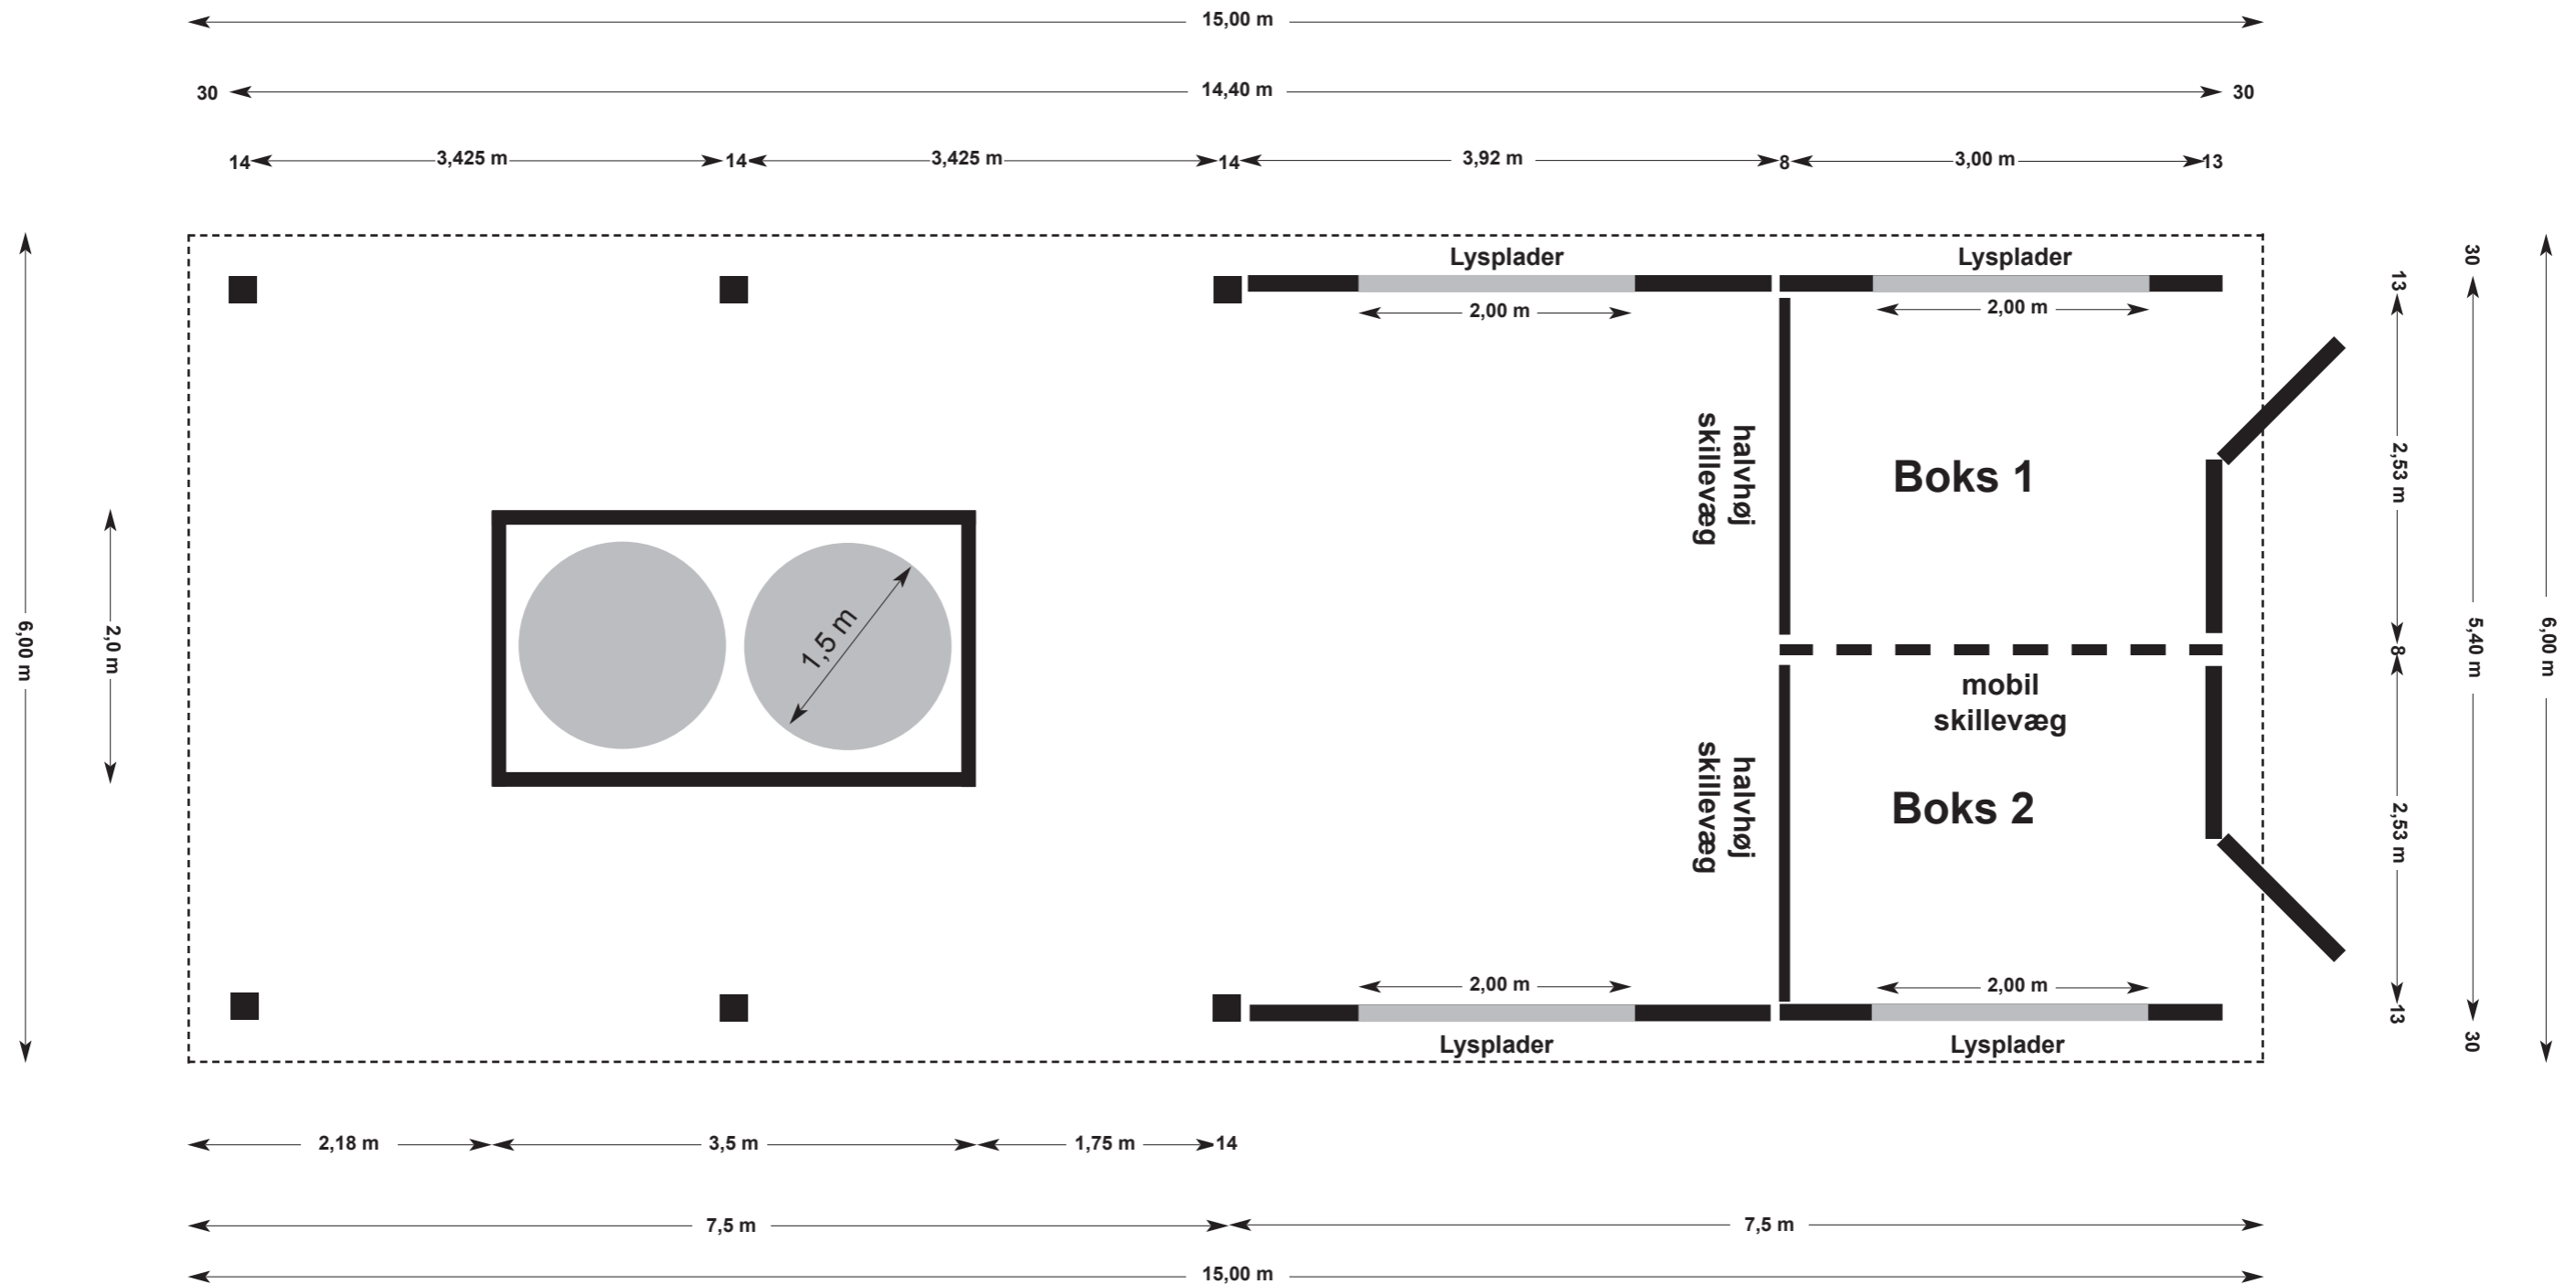

Project No. 24: Høhæk og udebokse 6,00 m x 15,00 m

Skandwood · W. Kau · Junkerhohlweg 17a · 24939 Flensburg · Arnaborg ApS: Gwen Merle Jarchow-Mauritz · T: + 45 30 35 11 53 · E: info@arnaborg.com

Project No. 24: Høhæk og udebokse 6,00 m x 15,00 m

Skandwood · W. Kau · Junkerhohlweg 17a · 24939 Flensburg · Arnaborg ApS: Gwen Merle Jarchow-Mauritz · T: + 45 30 35 11 53 · E: info@arnaborg.com

Forfra

Bagfra

Project No. 24: Høhæk og udebokse 6,00 m x 15,00 m