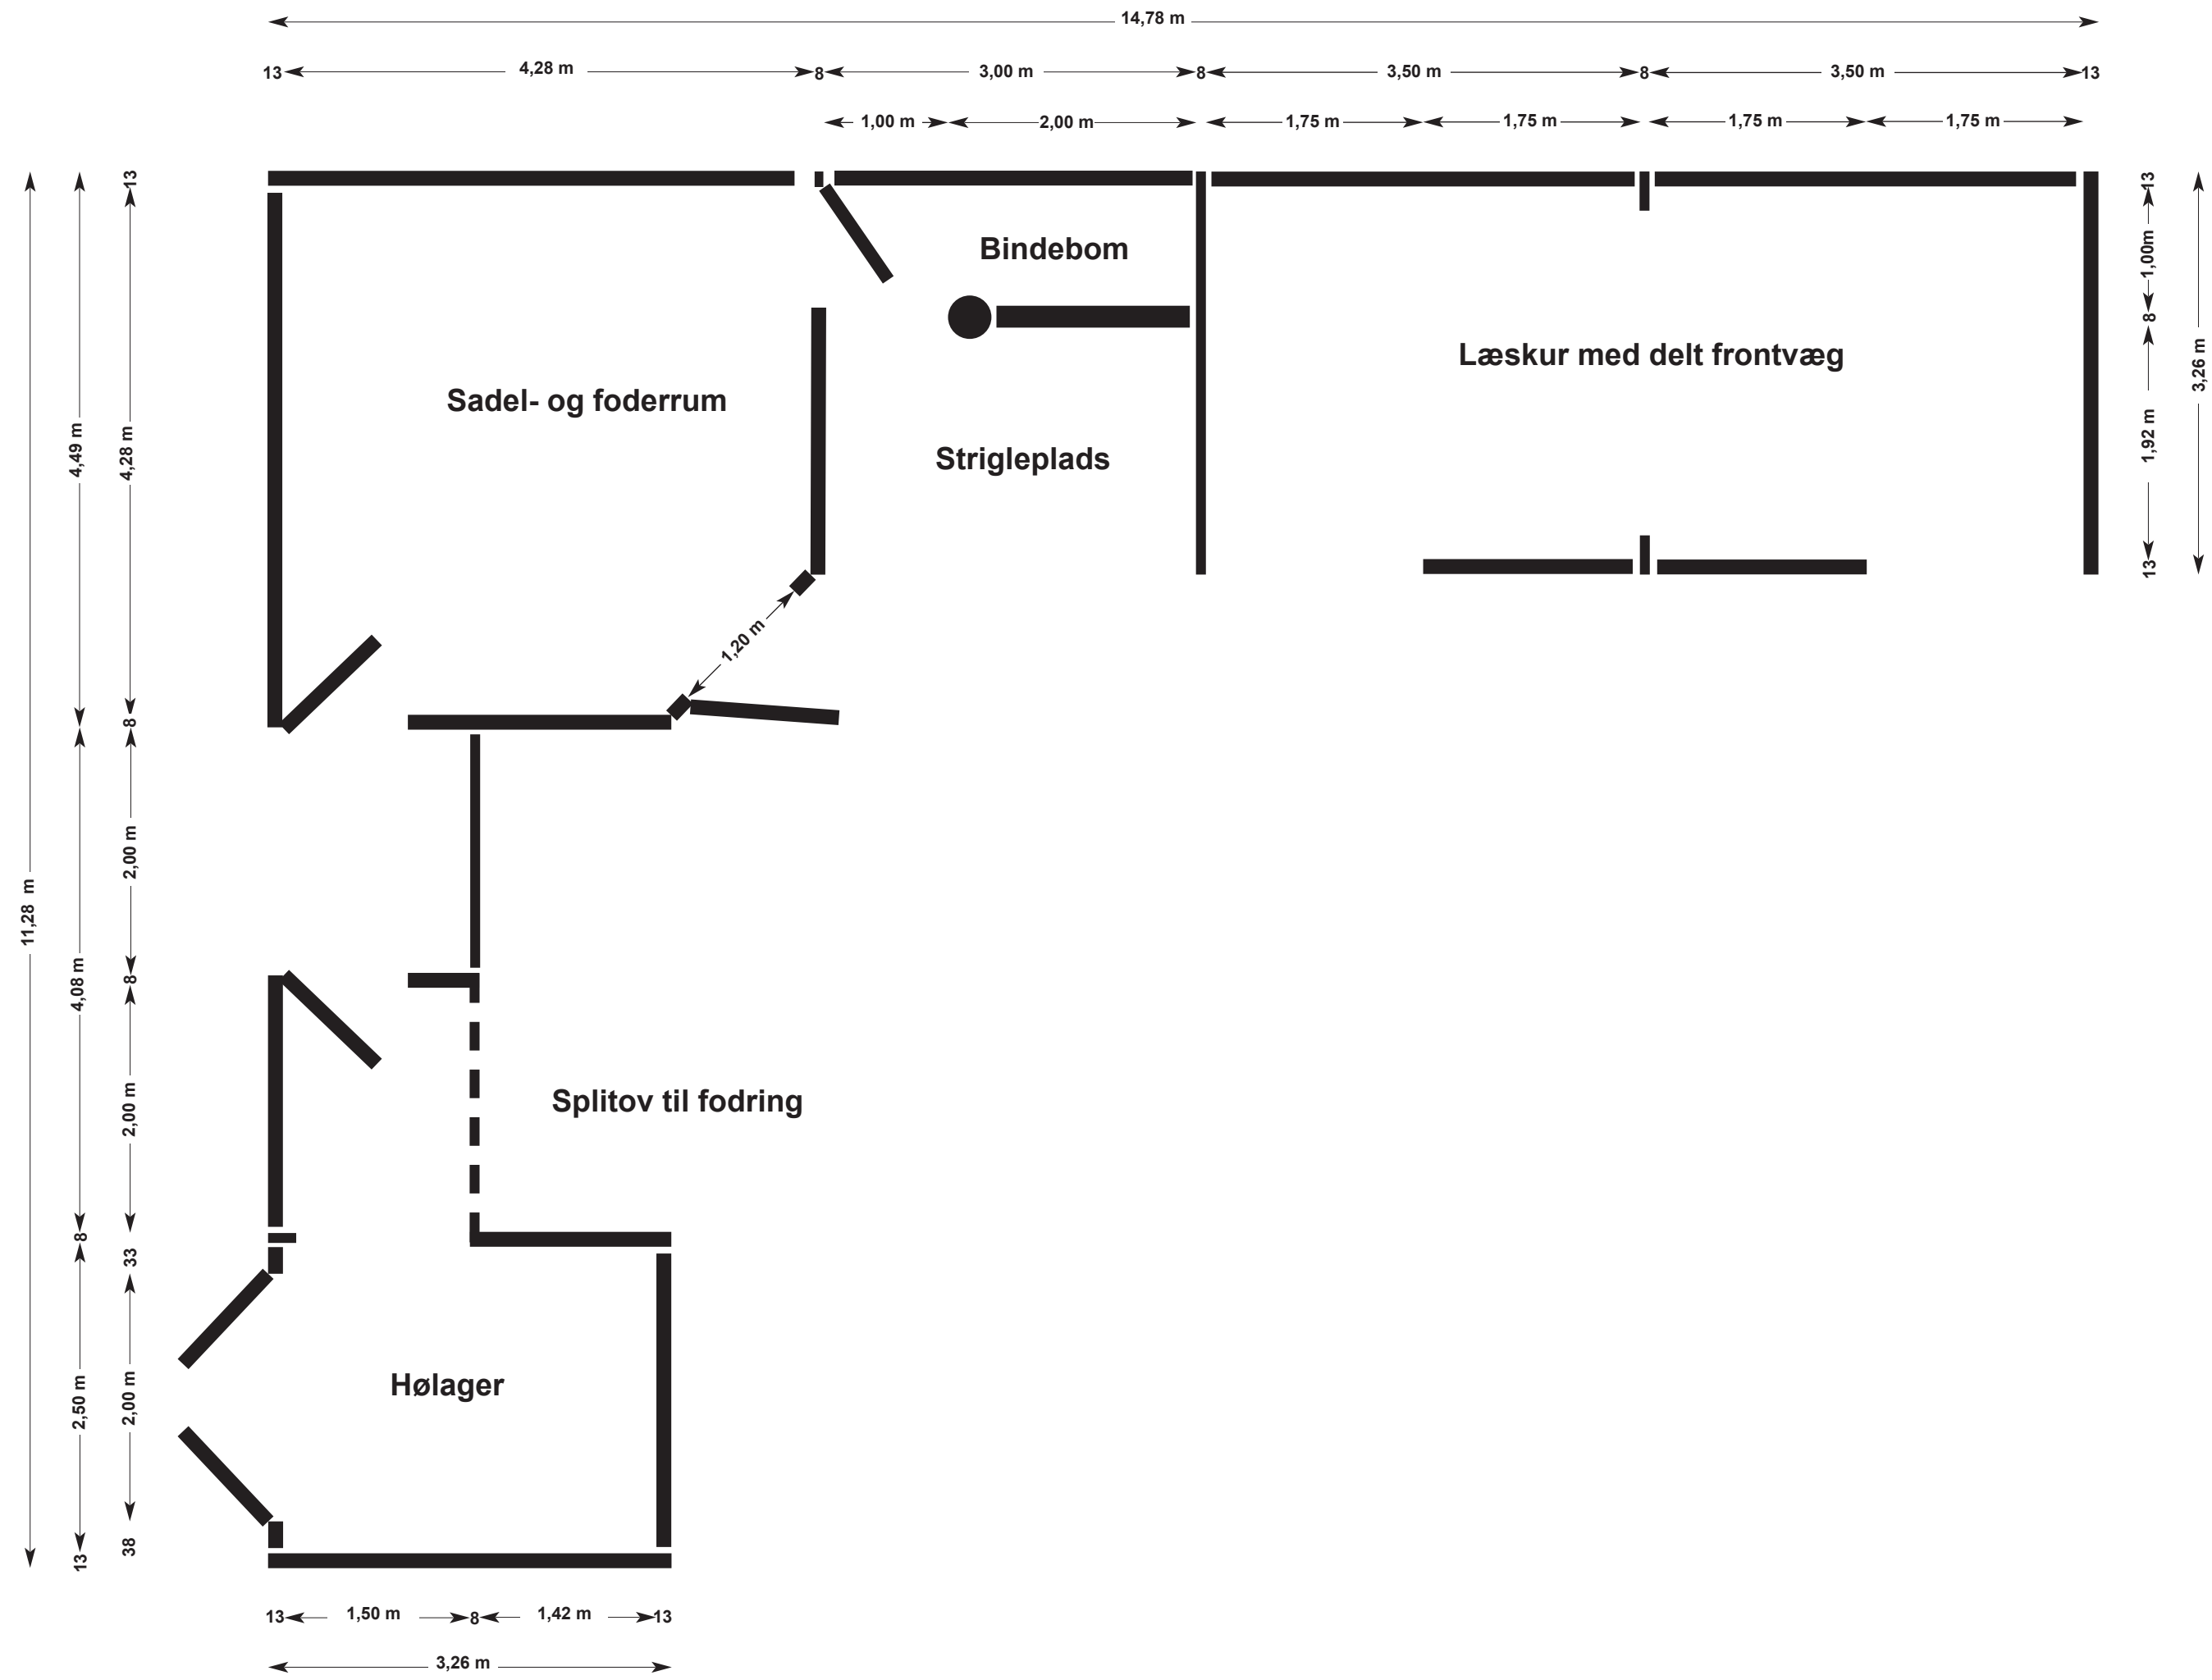

# Project No. 27: Staldanlæg 11,28 x 14,78 m

Skandwood · W. Kau · Junkerhohlweg 17a · 24939 Flensburg · Arnaborg ApS: Gwen Merle Jarchow-Mauritz · T: + 45 30 35 11 53 · E: info@arnaborg.com

# Project No. 27: Staldanlæg 11,28 x 14,78 m

Skandwood · W. Kau · Junkerhohlweg 17a · 24939 Flensburg · Arnaborg ApS: Gwen Merle Jarchow-Mauritz · T: + 45 30 35 11 53 · E: info@arnaborg.com

Forfra

Set fra siden

# Project No. 27: Staldanlæg 11,28 x 14,78 m

Skandwood · W. Kau · Junkerhohlweg 17a · 24939 Flensburg · Arnaborg ApS: Gwen Merle Jarchow-Mauritz · T: + 45 30 35 11 53 · E: info@arnaborg.com

Bagfra

Set fra siden