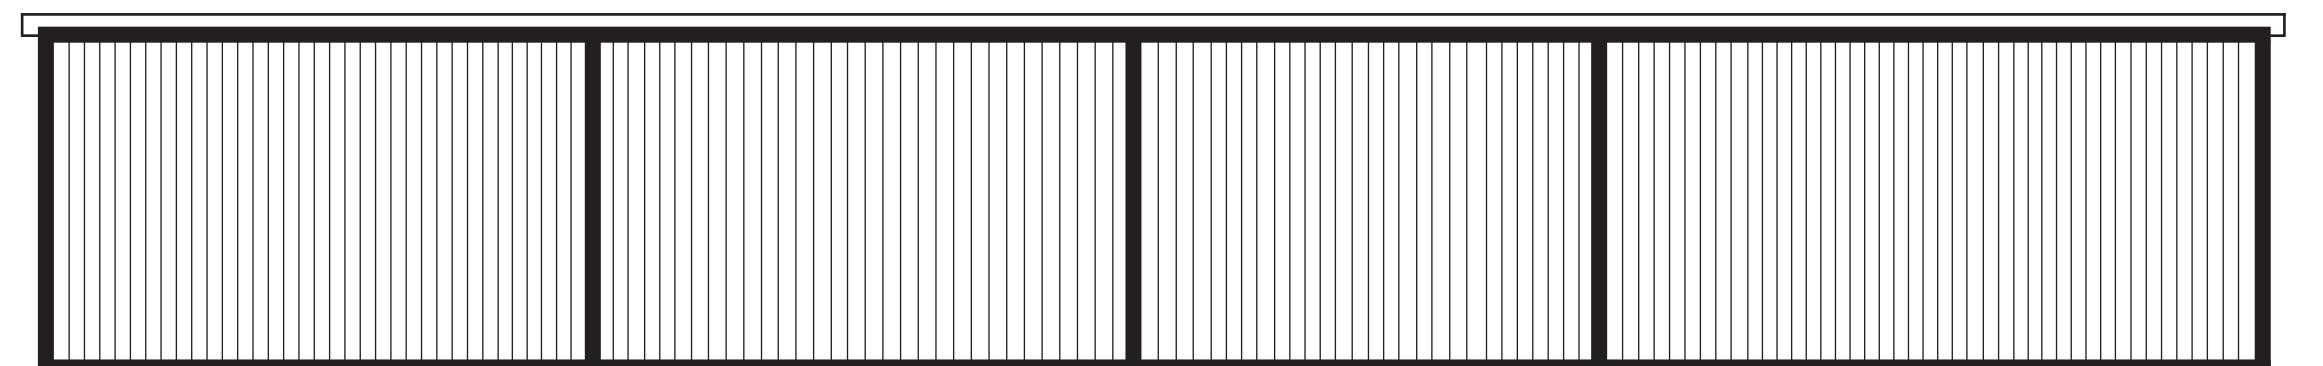

Project No. 27: Staldanlæg 11,28 x 14,78 m

Skandwood · W. Kau · Junkerhohlweg 17a · 24939 Flensburg · Arnaborg ApS: Gwen Merle Jarchow-Mauritz · T: + 45 30 35 11 53 · E: info@arnaborg.com