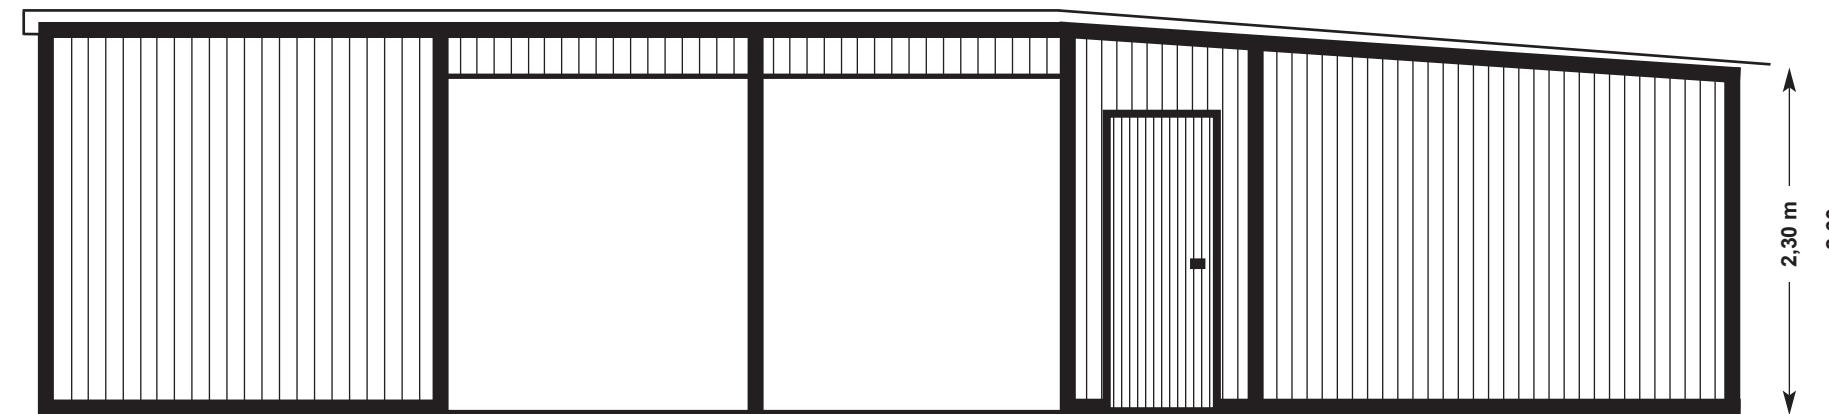

# Project No. 27: Staldanlæg 11,28 x 14,78 m

Skandwood · W. Kau · Junkerhohlweg 17a · 24939 Flensburg · Arnaborg ApS: Gwen Merle Jarchow-Mauritz · T: + 45 30 35 11 53 · E: info@arnaborg.com

# Project No. 27: Staldanlæg 11,28 x 14,78 m

Skandwood · W. Kau · Junkerhohlweg 17a · 24939 Flensburg · Arnaborg ApS: Gwen Merle Jarchow-Mauritz · T: + 45 30 35 11 53 · E: info@arnaborg.com

Forfra

Set fra siden