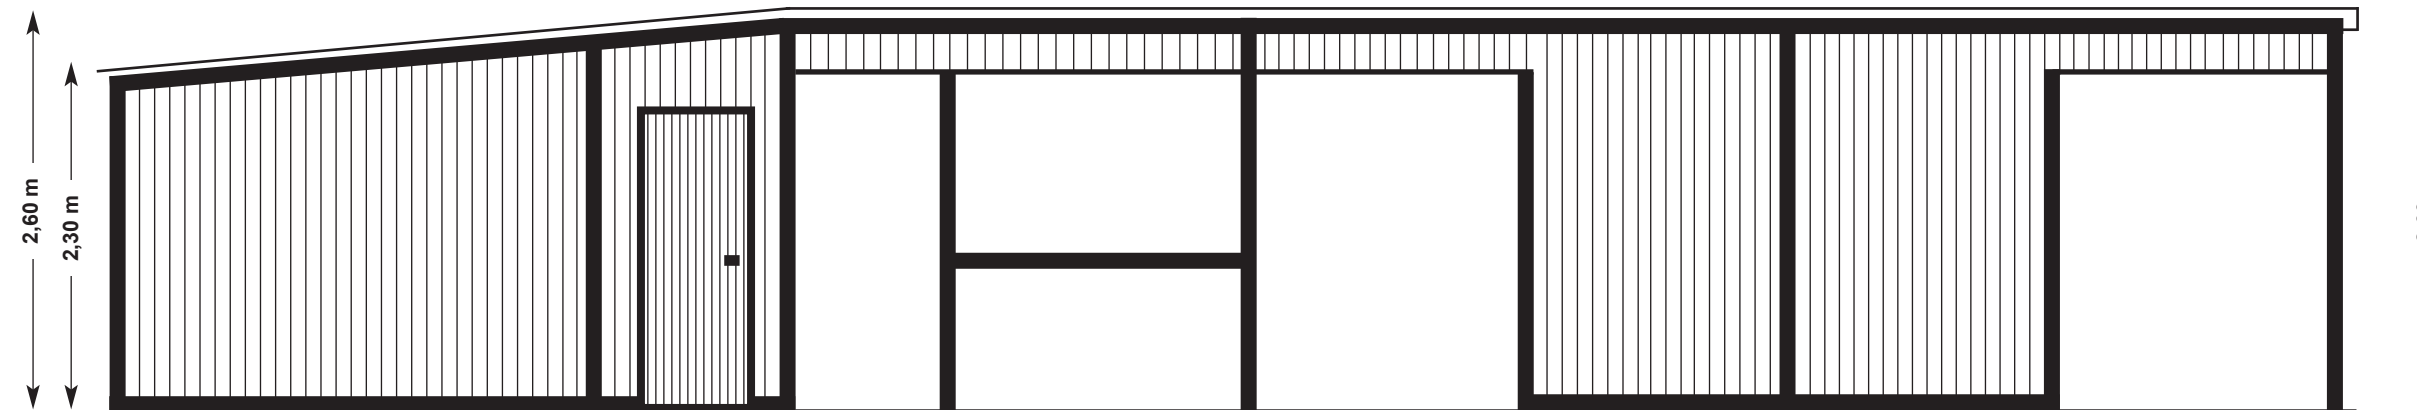

# Project No. 27: Staldanlæg 11,28 x 14,78 m

Skandwood · W. Kau · Junkerhohlweg 17a · 24939 Flensburg · Arnaborg ApS: Gwen Merle Jarchow-Mauritz · T: + 45 30 35 11 53 · E: info@arnaborg.com

# Project No. 27: Staldanlæg 11,28 x 14,78 m

Skandwood · W. Kau · Junkerhohlweg 17a · 24939 Flensburg · Arnaborg ApS: Gwen Merle Jarchow-Mauritz · T: + 45 30 35 11 53 · E: info@arnaborg.com

Forfra

Set fra siden

# Project No. 27: Staldanlæg 11,28 x 14,78 m

Skandwood · W. Kau · Junkerhohlweg 17a · 24939 Flensburg · Arnaborg ApS: Gwen Merle Jarchow-Mauritz · T: + 45 30 35 11 53 · E: info@arnaborg.com

Bagfra

Set fra siden