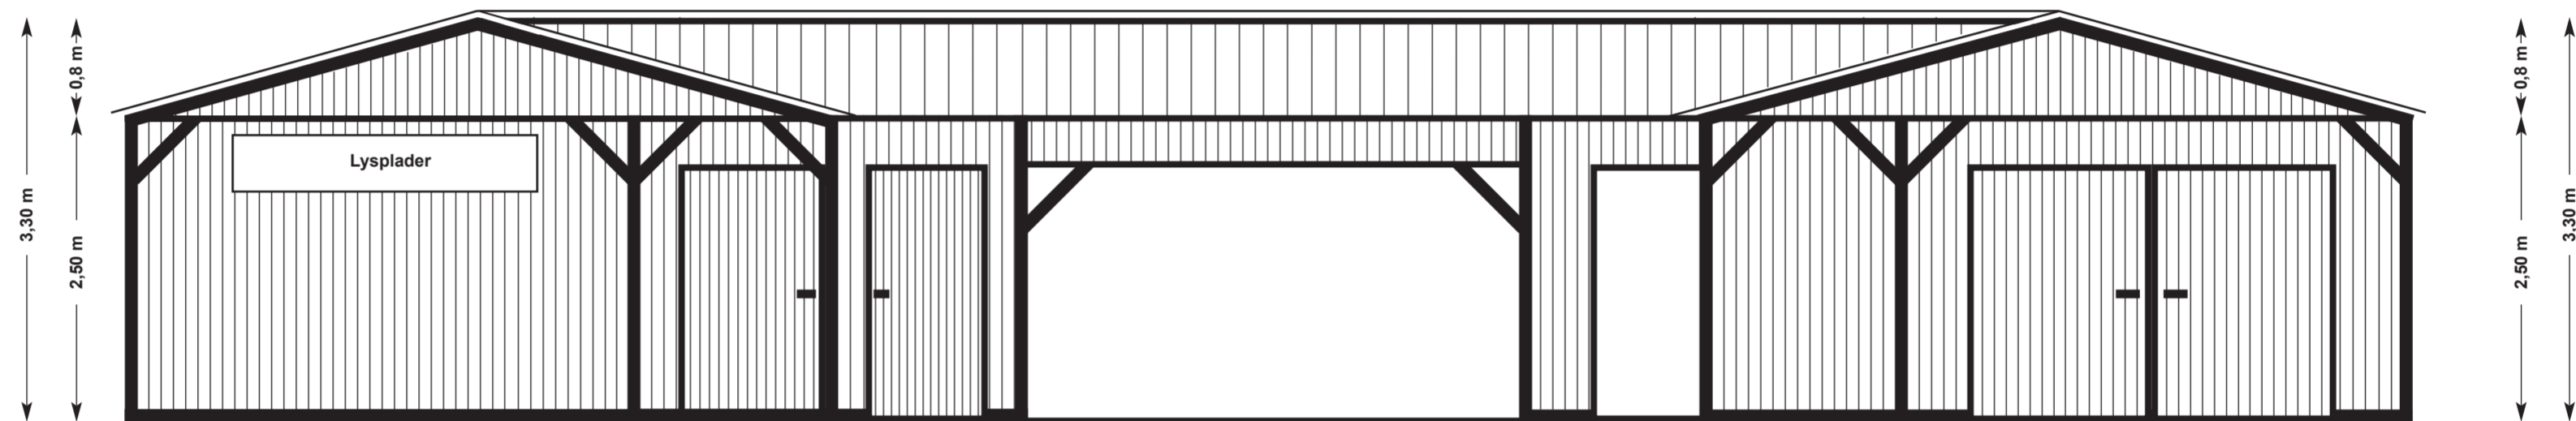

Project No. 28: Staldanlæg 12,42 m x 18,66 m

Skandwood · W. Kau · Junkerhohlweg 17a · 24939 Flensburg · Arnaborg ApS: Gwen Merle Jarchow-Mauritz · T: + 45 30 35 11 53 · E: info@arnaborg.com

Project No. 28: Staldanlæg 12,42 m x 18,66 m

Skandwood · W. Kau · Junkerhohlweg 17a · 24939 Flensburg · Arnaborg ApS: Gwen Merle Jarchow-Mauritz · T: + 45 30 35 11 53 · E: info@arnaborg.com

Forfra

Bagfra

Project No. 28: Staldanlæg 12,42 m x 18,66 m