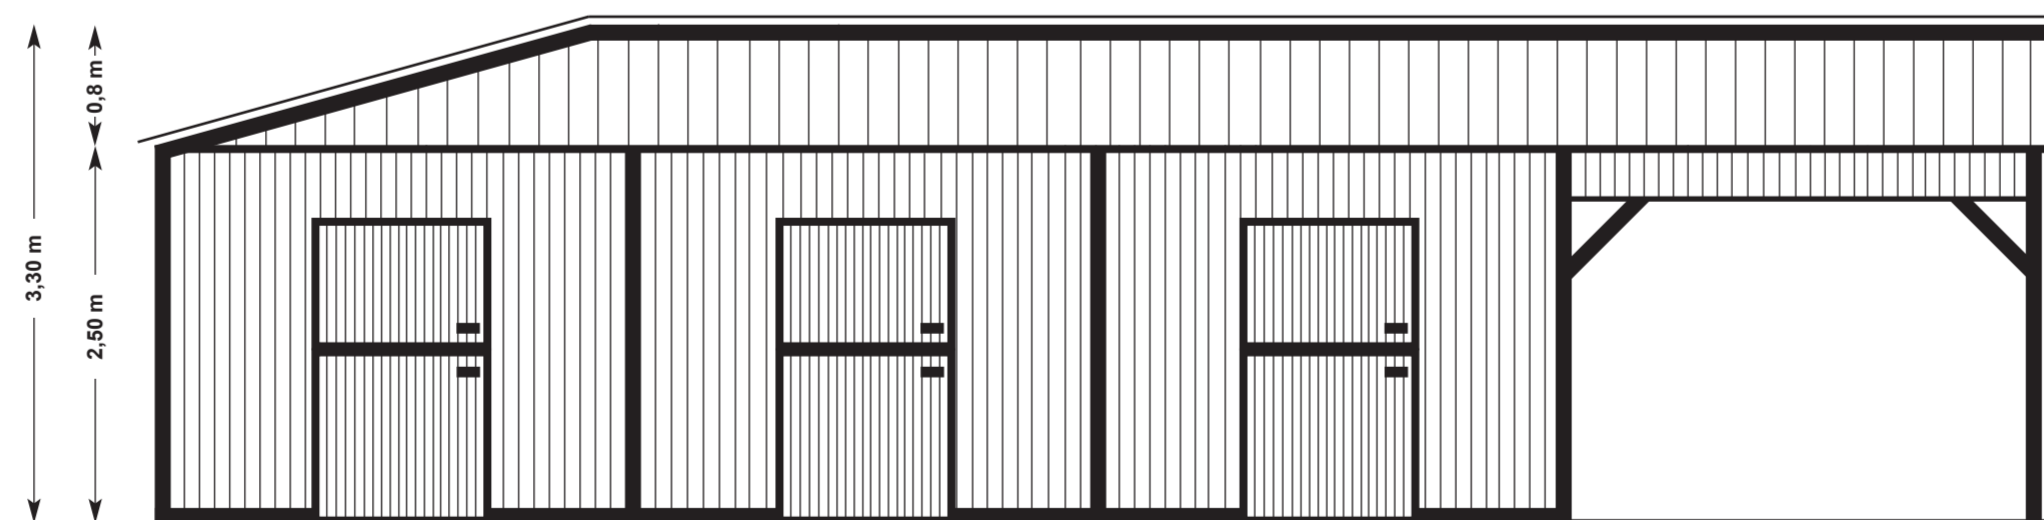

Project No. 28: Staldanlæg 12,42 m x 18,66 m

Skandwood · W. Kau · Junkerhohlweg 17a · 24939 Flensburg · Arnaborg ApS: Gwen Merle Jarchow-Mauritz · T: + 45 30 35 11 53 · E: info@arnaborg.com

Set fra siden

← Front

Front →