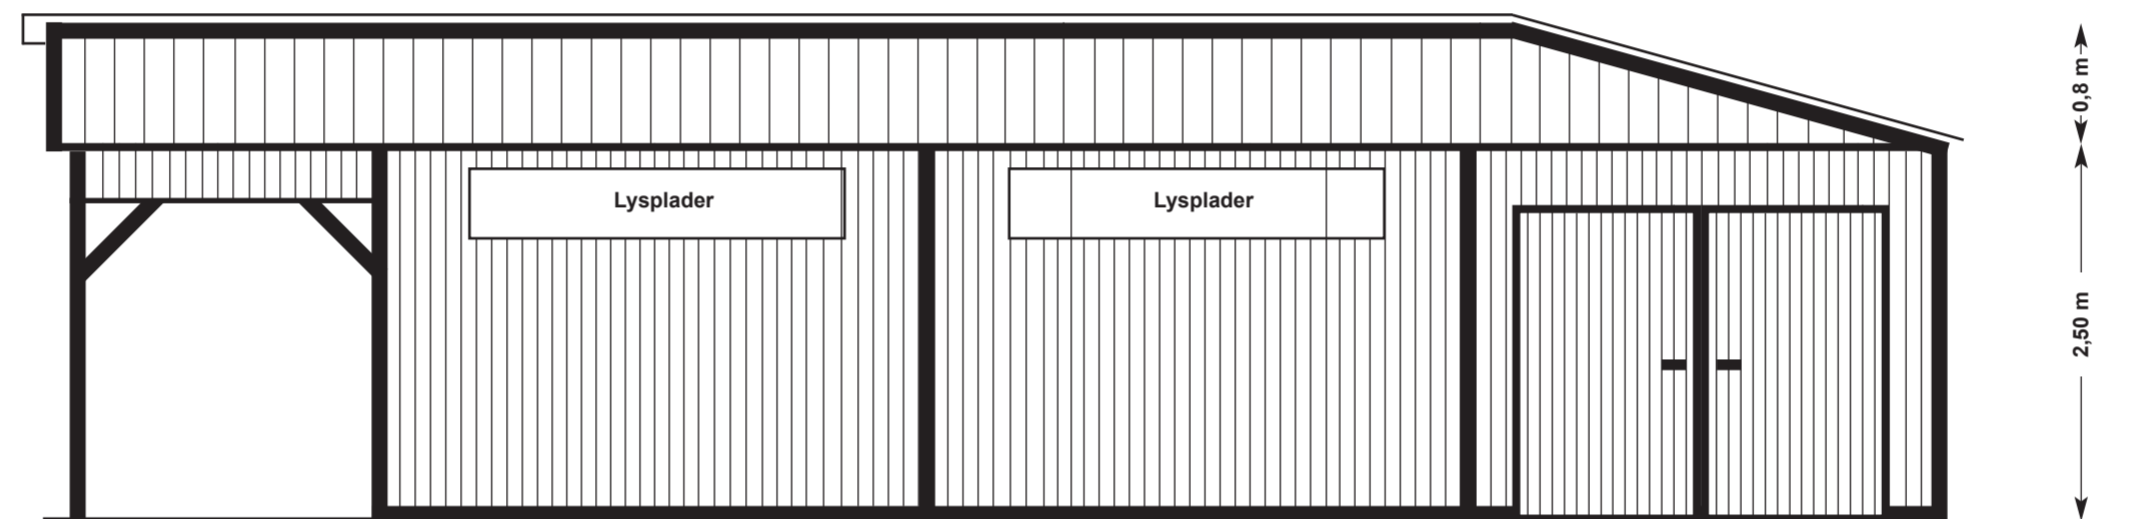

Project No. 28: Staldanlæg 12,42 m x 18,66 m

Skandwood · W. Kau · Junkerhohlweg 17a · 24939 Flensburg · Arnaborg ApS: Gwen Merle Jarchow-Mauritz · T: + 45 30 35 11 53 · E: info@arnaborg.com

Set fra siden

← Front