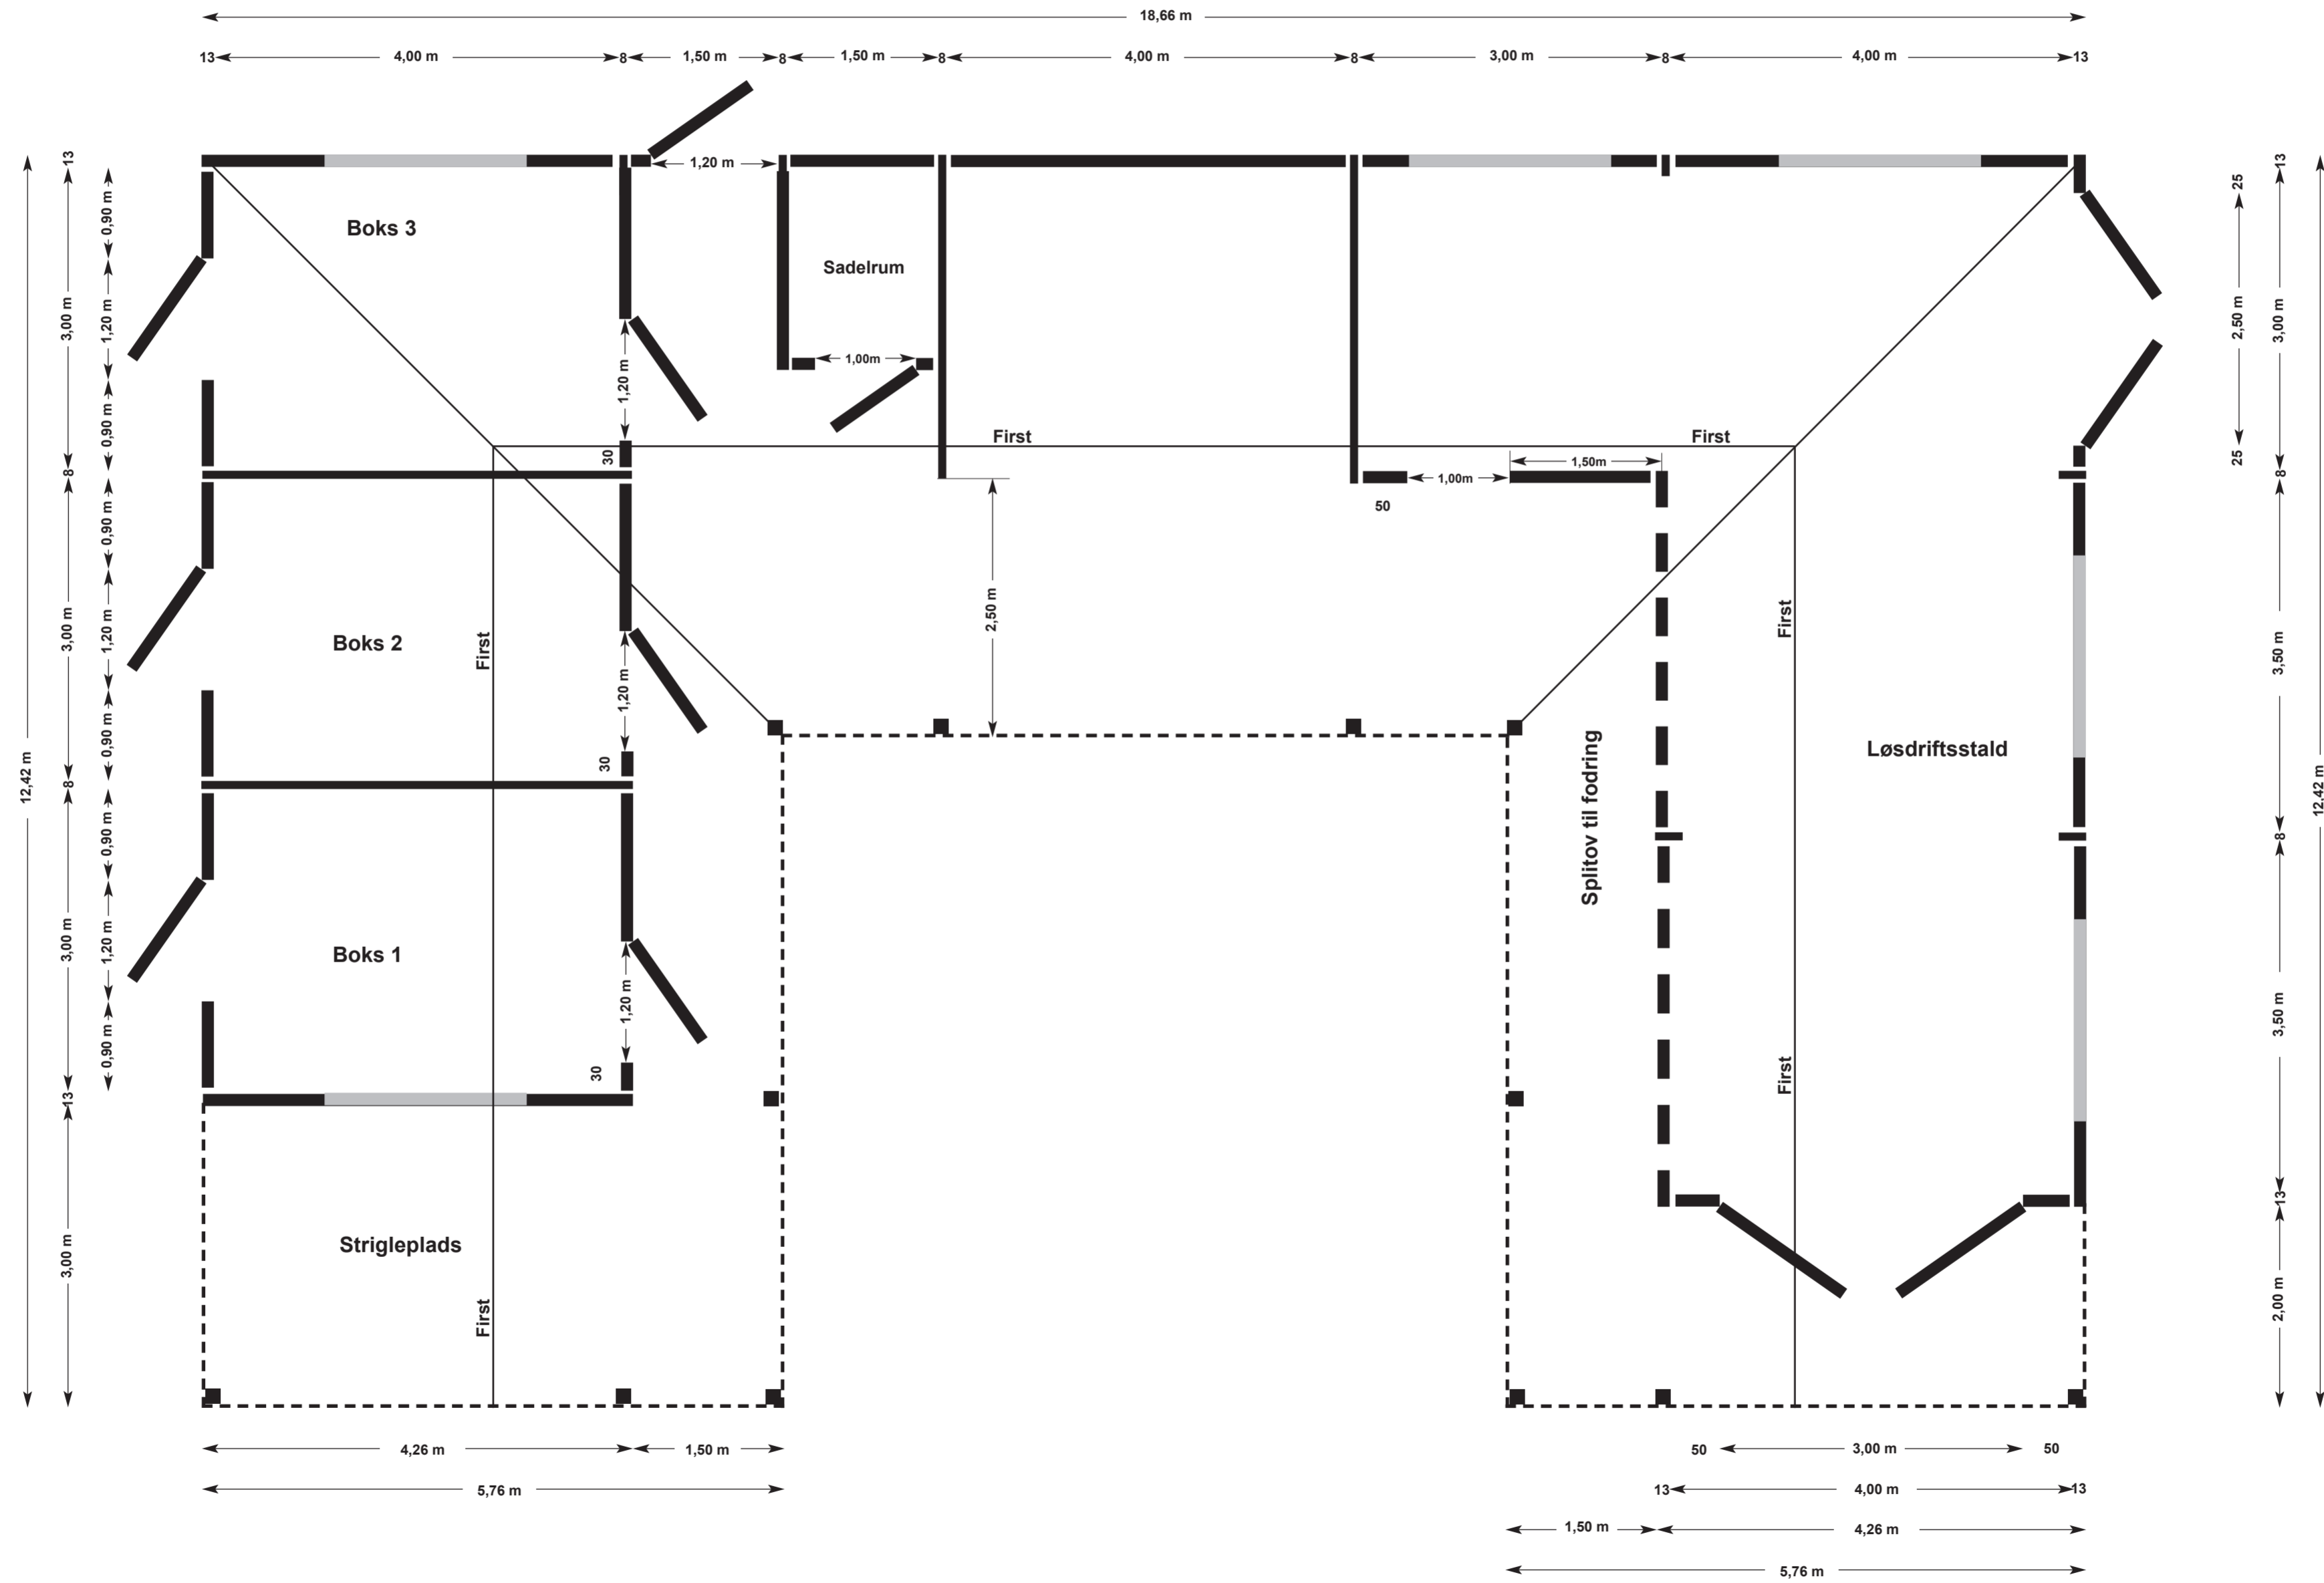

Project No. 28: Staldanlæg 12,42 m x 18,66 m

Skandwood · W. Kau · Junkerhohlweg 17a · 24939 Flensburg · Arnaborg ApS: Gwen Merle Jarchow-Mauritz · T: + 45 30 35 11 53 · E: info@arnaborg.com

Project No. 28: Staldanlæg 12,42 m x 18,66 m

Skandwood · W. Kau · Junkerhohlweg 17a · 24939 Flensburg · Arnaborg ApS: Gwen Merle Jarchow-Mauritz · T: + 45 30 35 11 53 · E: info@arnaborg.com

Forfra

Bagfra

Project No. 28: Staldanlæg 12,42 m x 18,66 m