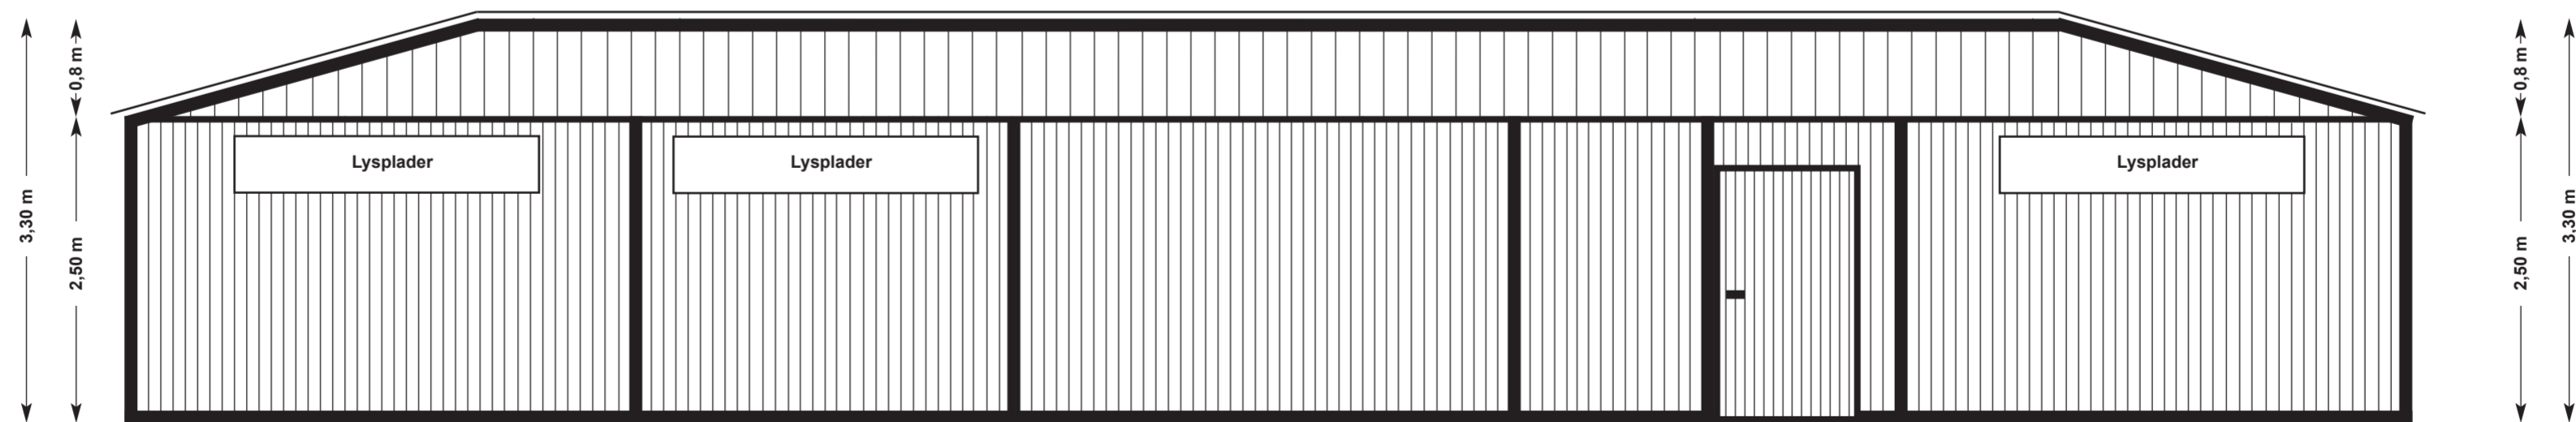

Project No. 28: Staldanlæg 12,42 m x 18,66 m

Skandwood · W. Kau · Junkerhohlweg 17a · 24939 Flensburg · Arnaborg ApS: Gwen Merle Jarchow-Mauritz · T: + 45 30 35 11 53 · E: info@arnaborg.com

Project No. 28: Staldanlæg 12,42 m x 18,66 m

Skandwood · W. Kau · Junkerhohlweg 17a · 24939 Flensburg · Arnaborg ApS: Gwen Merle Jarchow-Mauritz · T: + 45 30 35 11 53 · E: info@arnaborg.com

Forfra

Bagfra

Project No. 28: Staldanlæg 12,42 m x 18,66 m