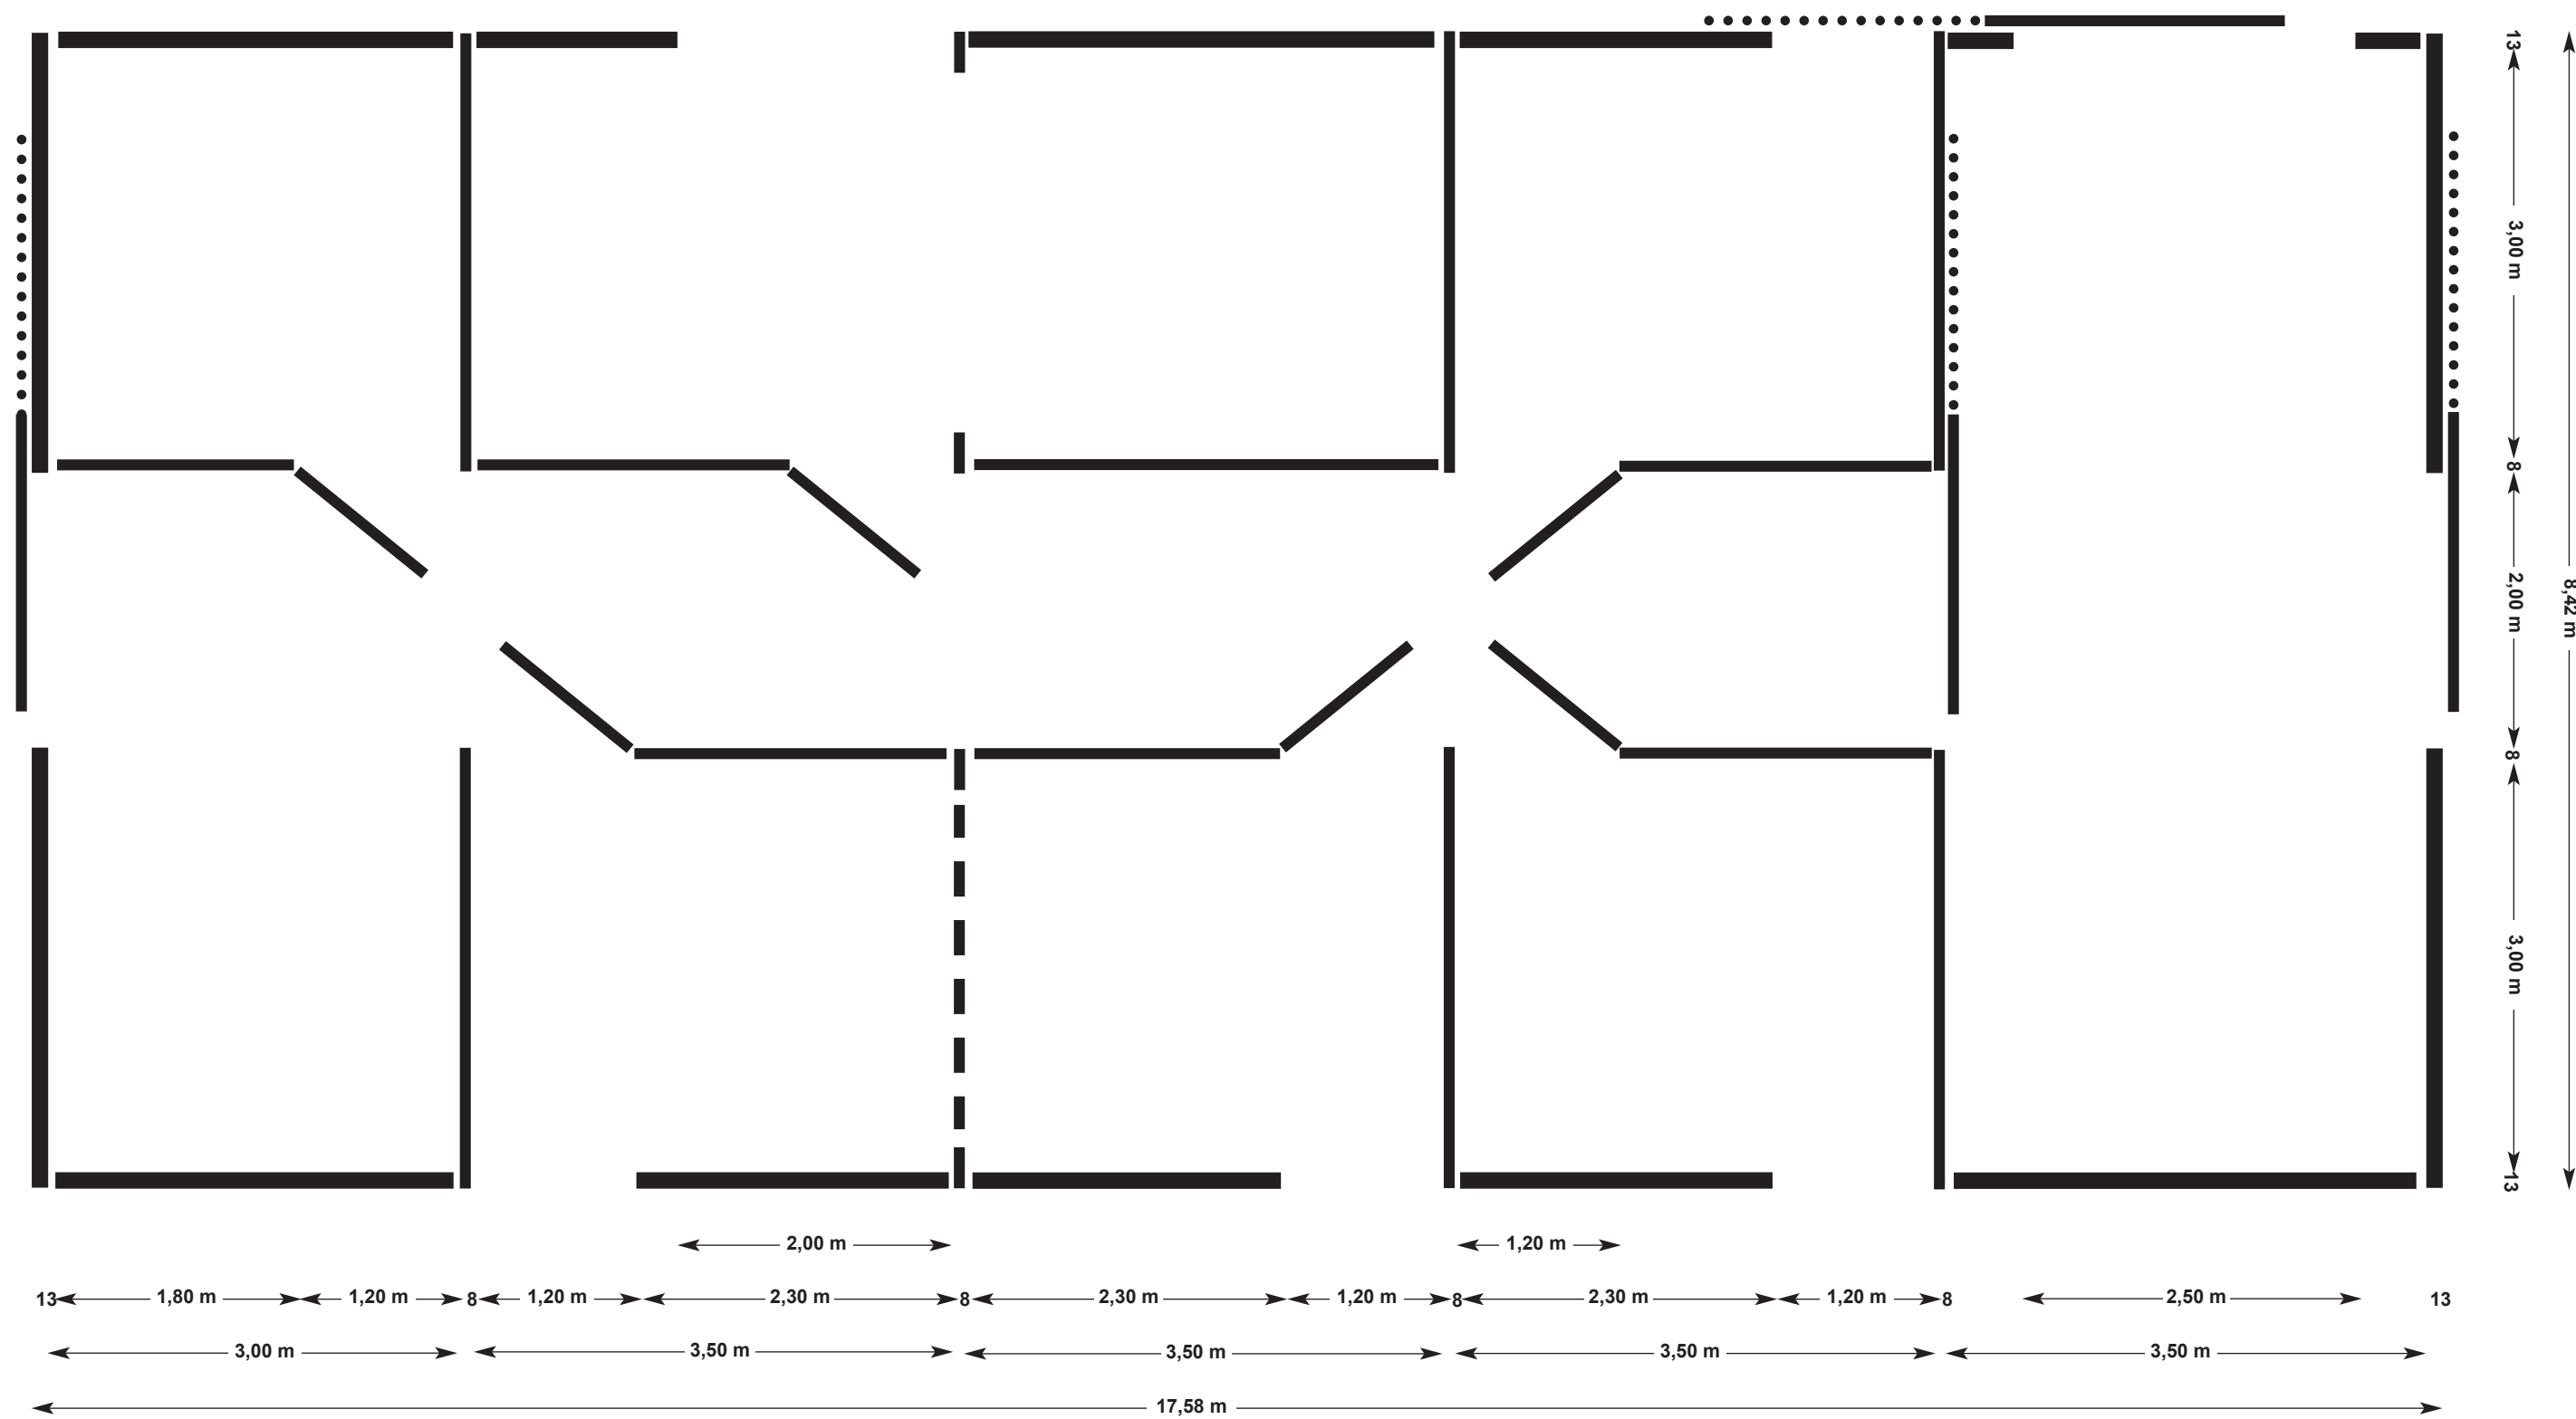

Project No. 2: Staldanlæg 8,42 x 17,58 m

Skandwood · W. Kau · Junkerhohlweg 17a · 24939 Flensburg · Arnaborg ApS: Gwen-Merle Jarchow-Mauritz · T: + 45 30 35 11 53 · E: info@arnaborg.com

Project No. 2: Staldanlæg 8,42 x 17,58 m

Skandwood · W. Kau · Junkerhohlweg 17a · 24939 Flensburg · Arnaborg ApS: Gwen-Merle Jarchow-Mauritz · T: + 45 30 35 11 53 · E: info@arnaborg.com

Forfra

Bagfra

Project No. 2: Staldanlæg 8,42 x 17,58 m

Skandwood · W. Kau · Junkerhohlweg 17a · 24939 Flensburg · Arnaborg ApS: Gwen-Merle Jarchow-Mauritz · T: + 45 30 35 11 53 · E: info@arnaborg.com

Set fra siden