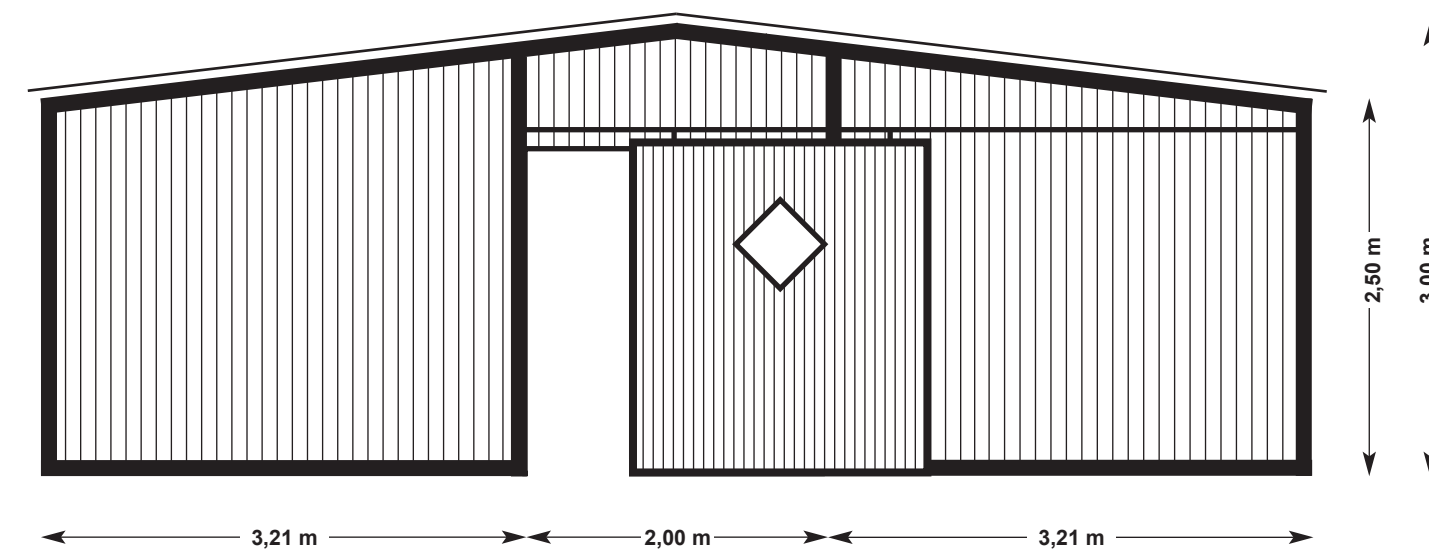

Project No. 2: Staldanlæg 8,42 x 17,58 m

Skandwood · W. Kau · Junkerhohlweg 17a · 24939 Flensburg · Arnaborg ApS: Gwen-Merle Jarchow-Mauritz · T: + 45 30 35 11 53 · E: info@arnaborg.com

Project No. 2: Staldanlæg 8,42 x 17,58 m

Skandwood · W. Kau · Junkerhohlweg 17a · 24939 Flensburg · Arnaborg ApS: Gwen-Merle Jarchow-Mauritz · T: + 45 30 35 11 53 · E: info@arnaborg.com

Forfra

Bagfra

Project No. 2: Staldanlæg 8,42 x 17,58 m

Skandwood · W. Kau · Junkerhohlweg 17a · 24939 Flensburg · Arnaborg ApS: Gwen-Merle Jarchow-Mauritz · T: + 45 30 35 11 53 · E: info@arnaborg.com

Set fra siden