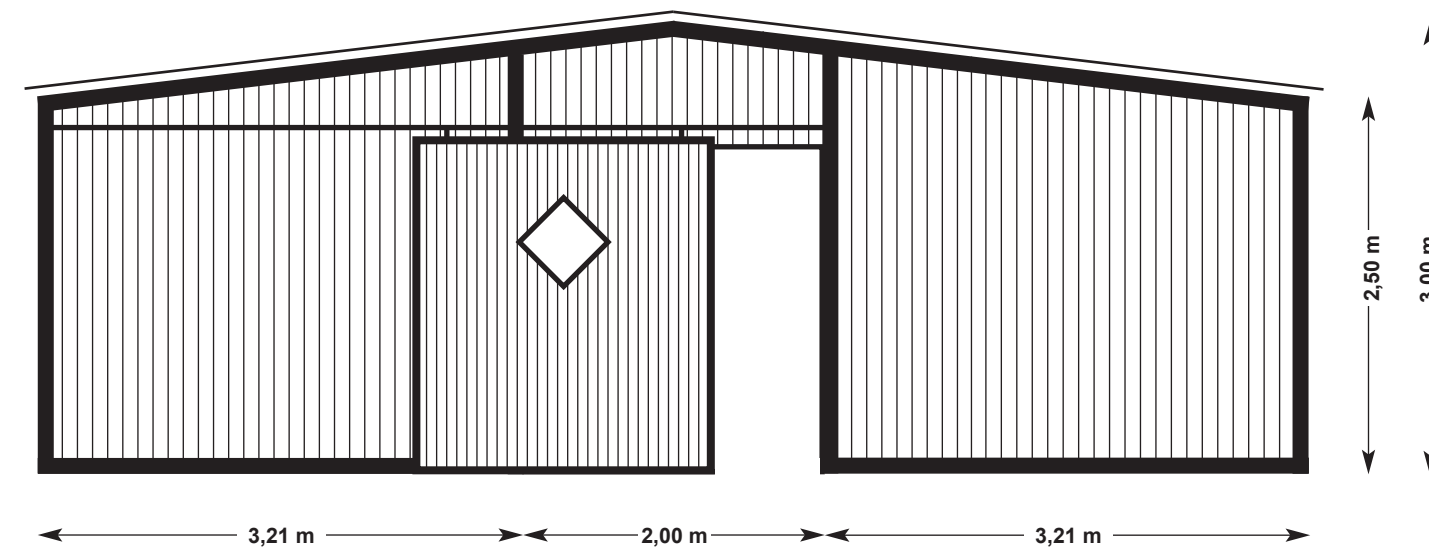

Project No. 2: Staldanlæg 8,42 x 17,58 m

Skandwood · W. Kau · Junkerhohlweg 17a · 24939 Flensburg · Arnaborg ApS: Gwen-Merle Jarchow-Mauritz · T: + 45 30 35 11 53 · E: info@arnaborg.com

Project No. 2: Staldanlæg 8,42 x 17,58 m

Skandwood · W. Kau · Junkerhohlweg 17a · 24939 Flensburg · Arnaborg ApS: Gwen-Merle Jarchow-Mauritz · T: + 45 30 35 11 53 · E: info@arnaborg.com

Forfra

Bagfra

Project No. 2: Staldanlæg 8,42 x 17,58 m

Skandwood · W. Kau · Junkerhohlweg 17a · 24939 Flensburg · Arnaborg ApS: Gwen-Merle Jarchow-Mauritz · T: + 45 30 35 11 53 · E: info@arnaborg.com

Set fra siden