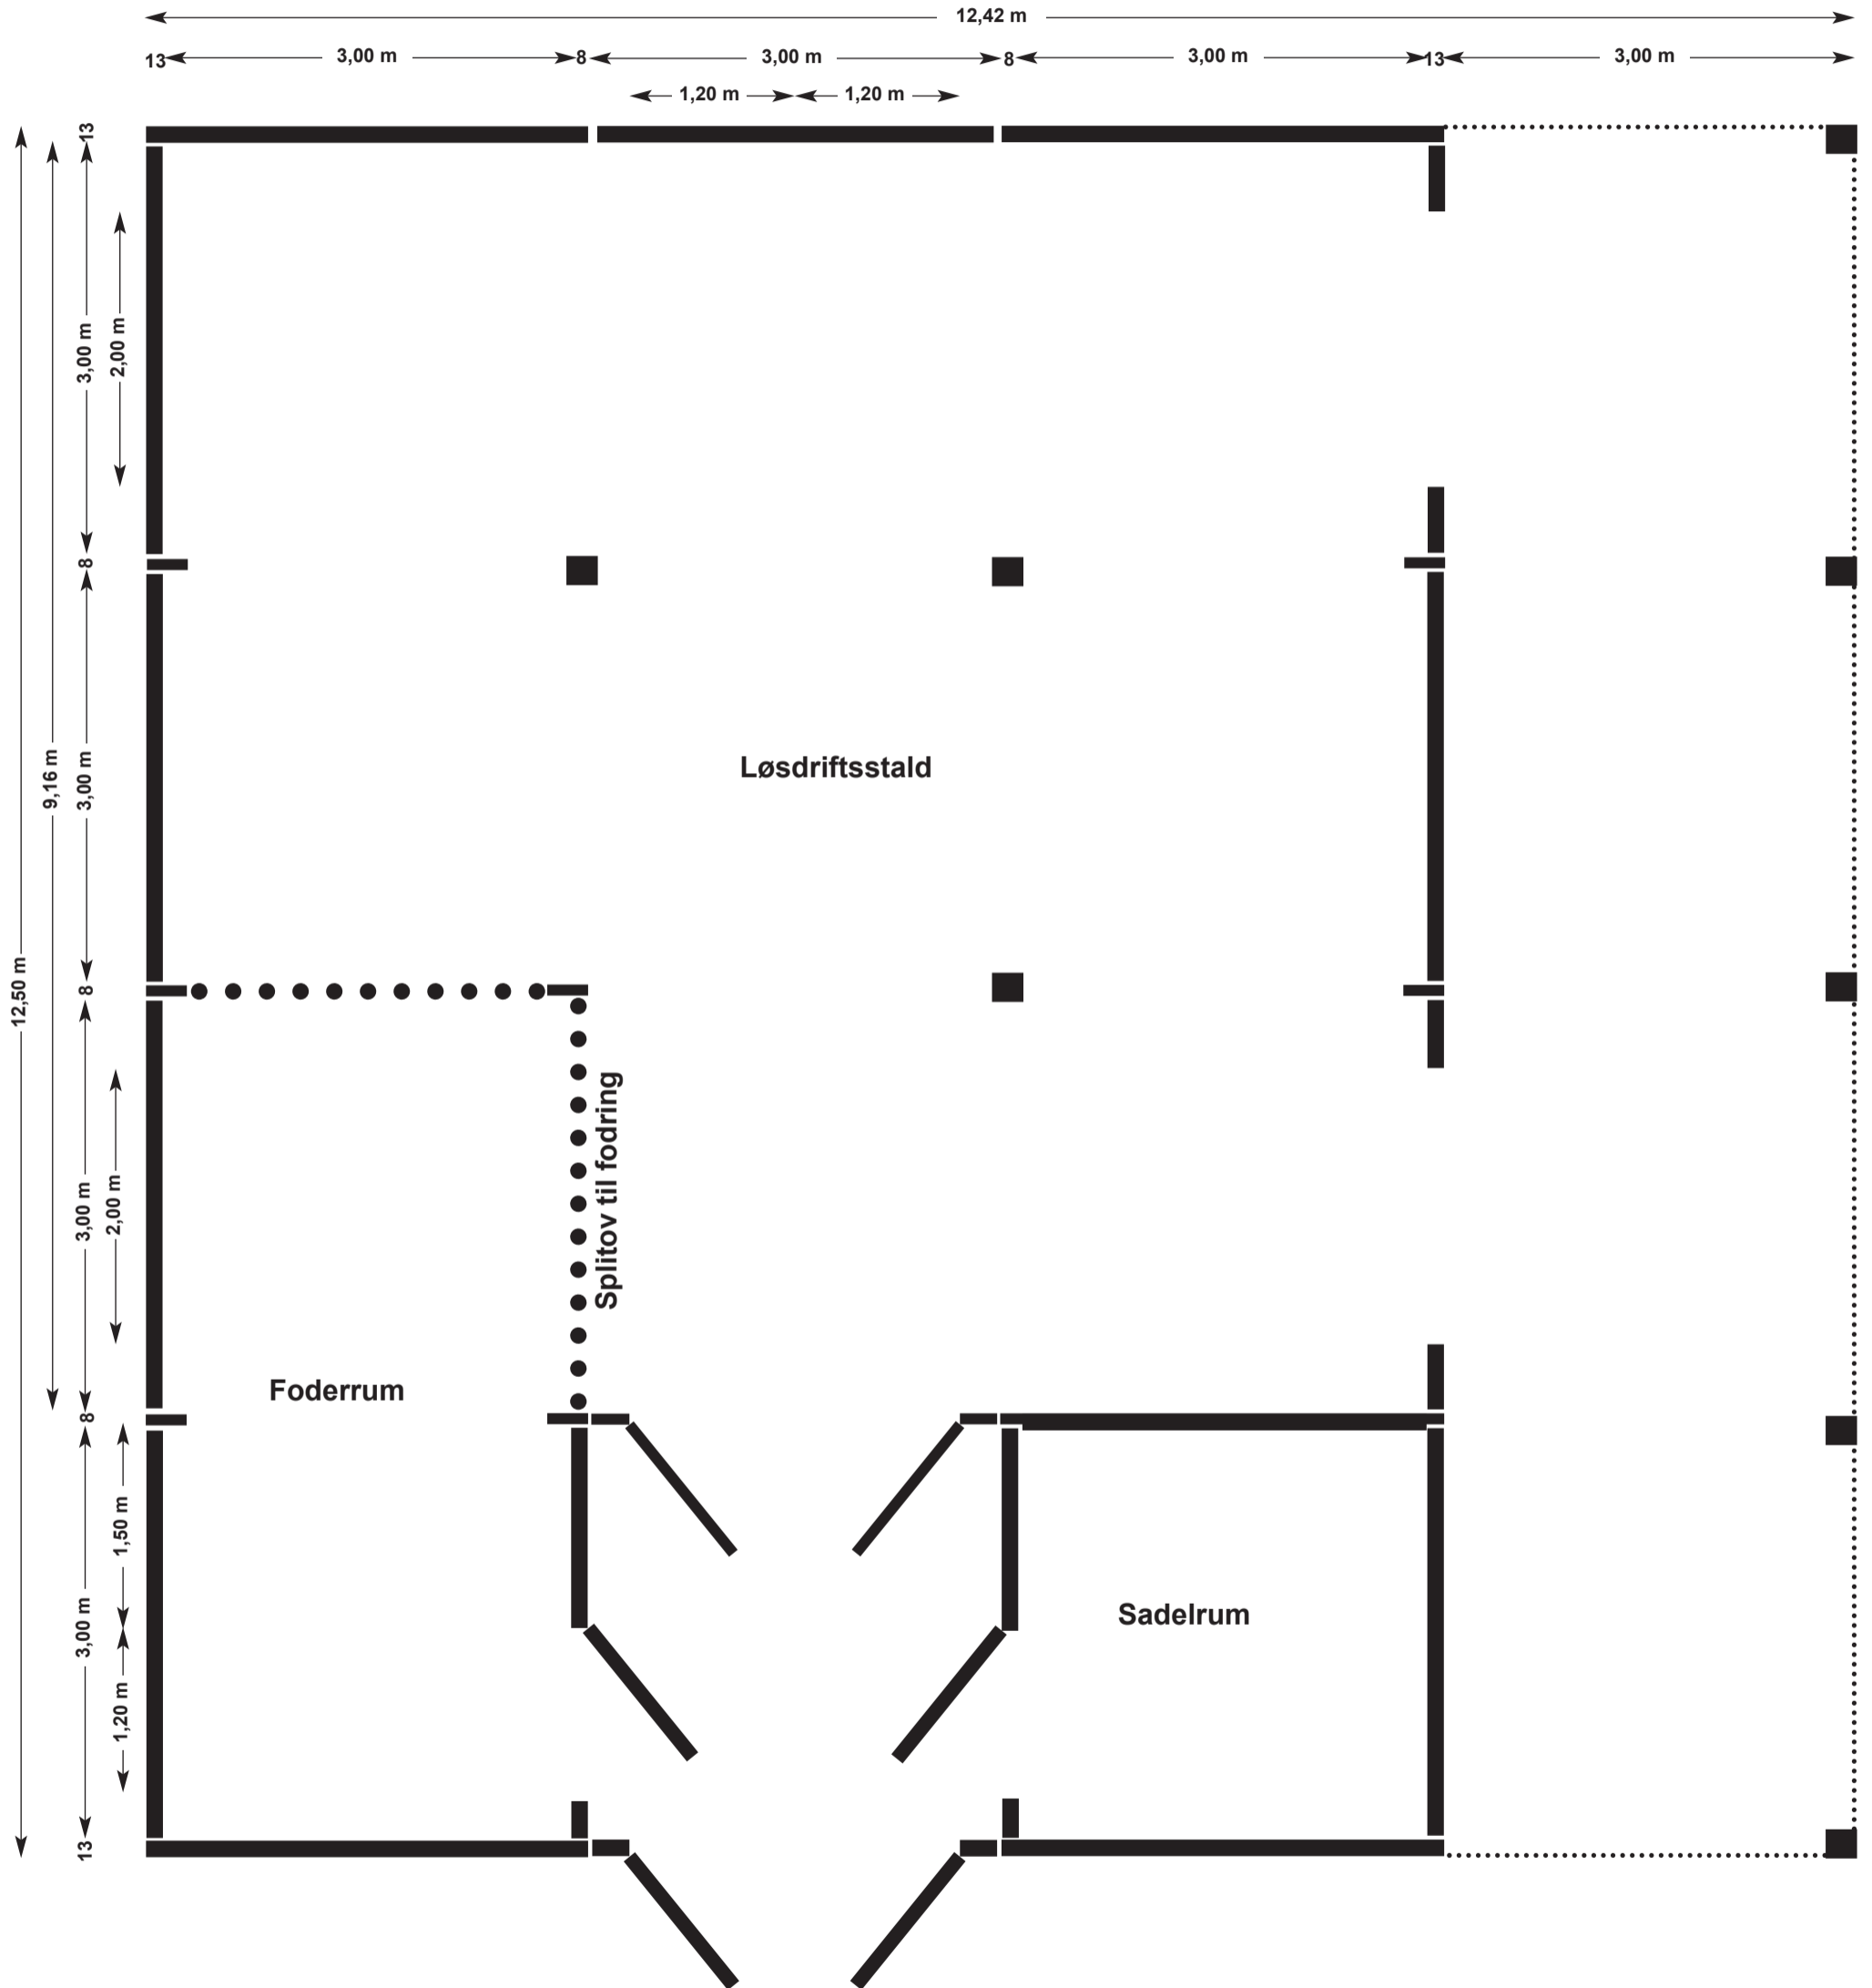

# Project No. 36: Løsdriftsstald 12,50 x 12,42 m

Skandwood · W. Kau · Junkerhohlweg 17a · 24939 Flensburg · Arnaborg ApS: Gwen Merle Jarchow-Mauritz · T: + 45 30 35 11 53 · E: info@arnaborg.com

## Set fra siden