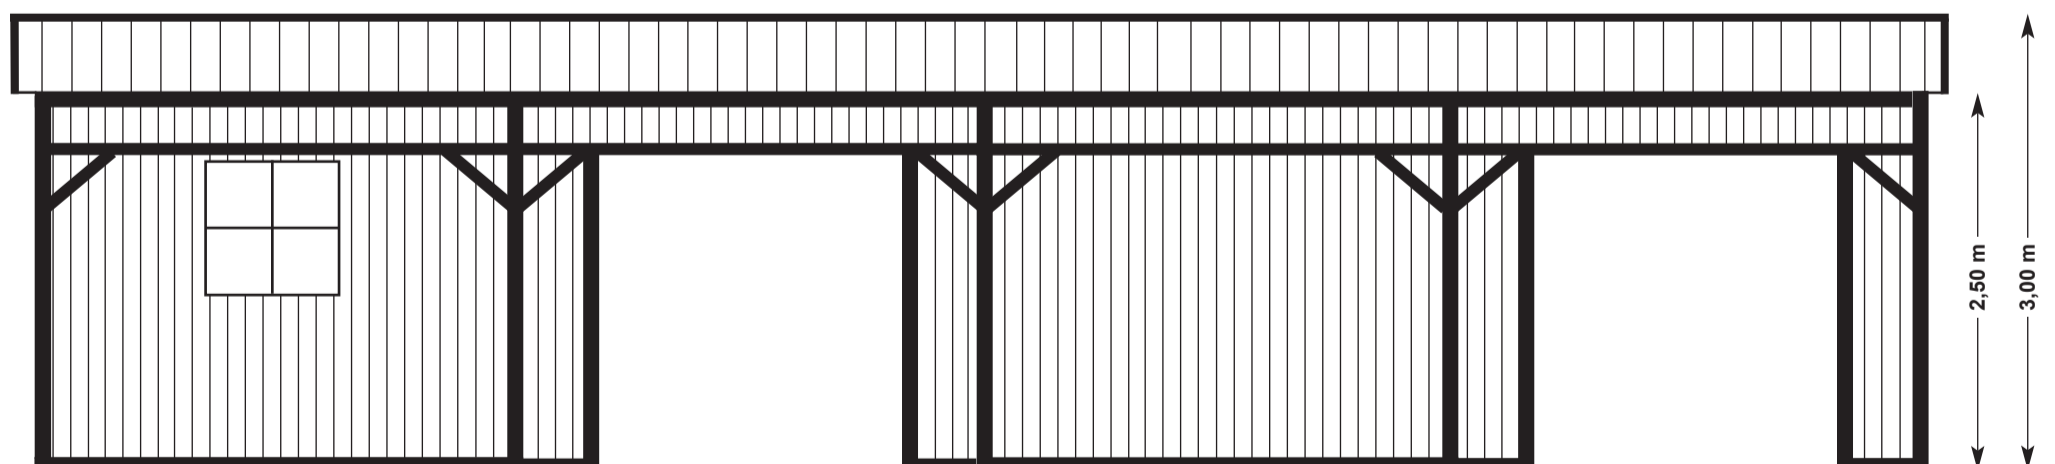

# Project No. 36: Løsdriftsstald 12,50 x 12,42 m

Skandwood · W. Kau · Junkerhohlweg 17a · 24939 Flensburg · Arnaborg ApS: Gwen Merle Jarchow-Mauritz · T: + 45 30 35 11 53 · E: info@arnaborg.com

## Set fra siden