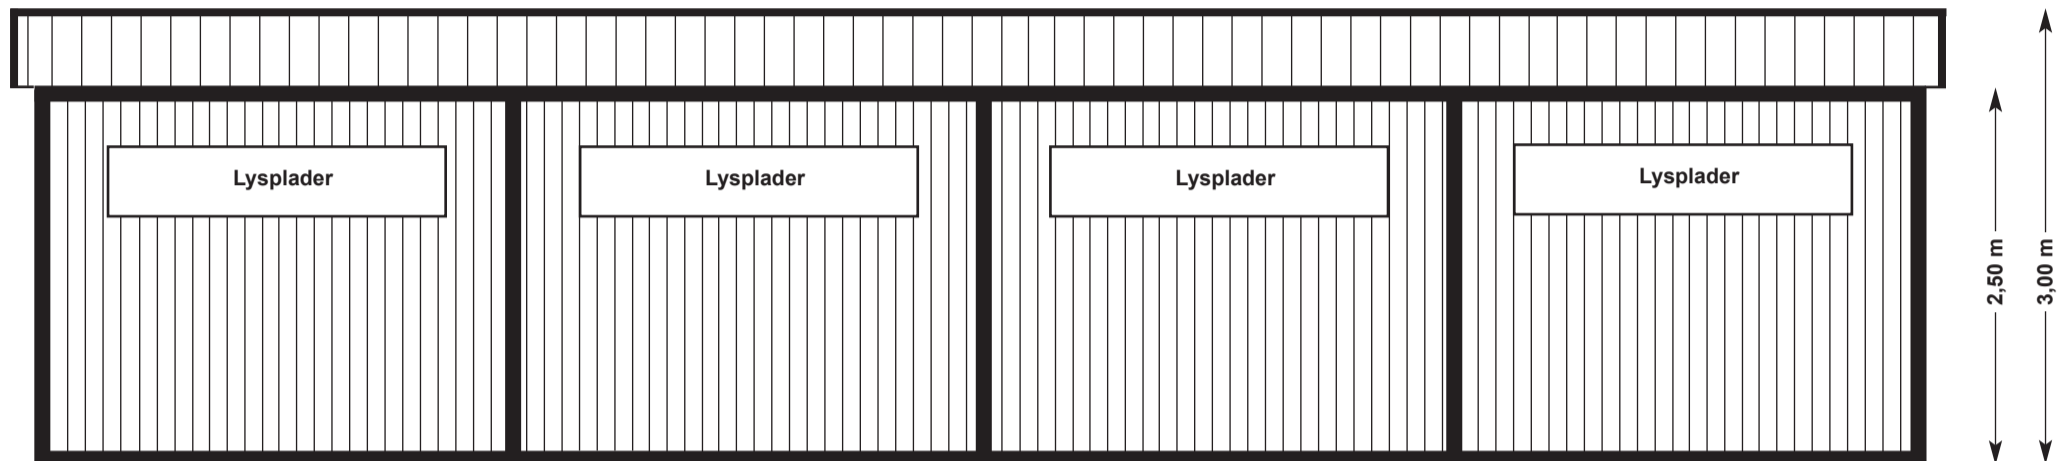

# Project No. 36: Løsdriftsstald 12,50 x 12,42 m

Skandwood · W. Kau · Junkerhohlweg 17a · 24939 Flensburg · Arnaborg ApS: Gwen Merle Jarchow-Mauritz · T: + 45 30 35 11 53 · E: info@arnaborg.com

## Set fra siden