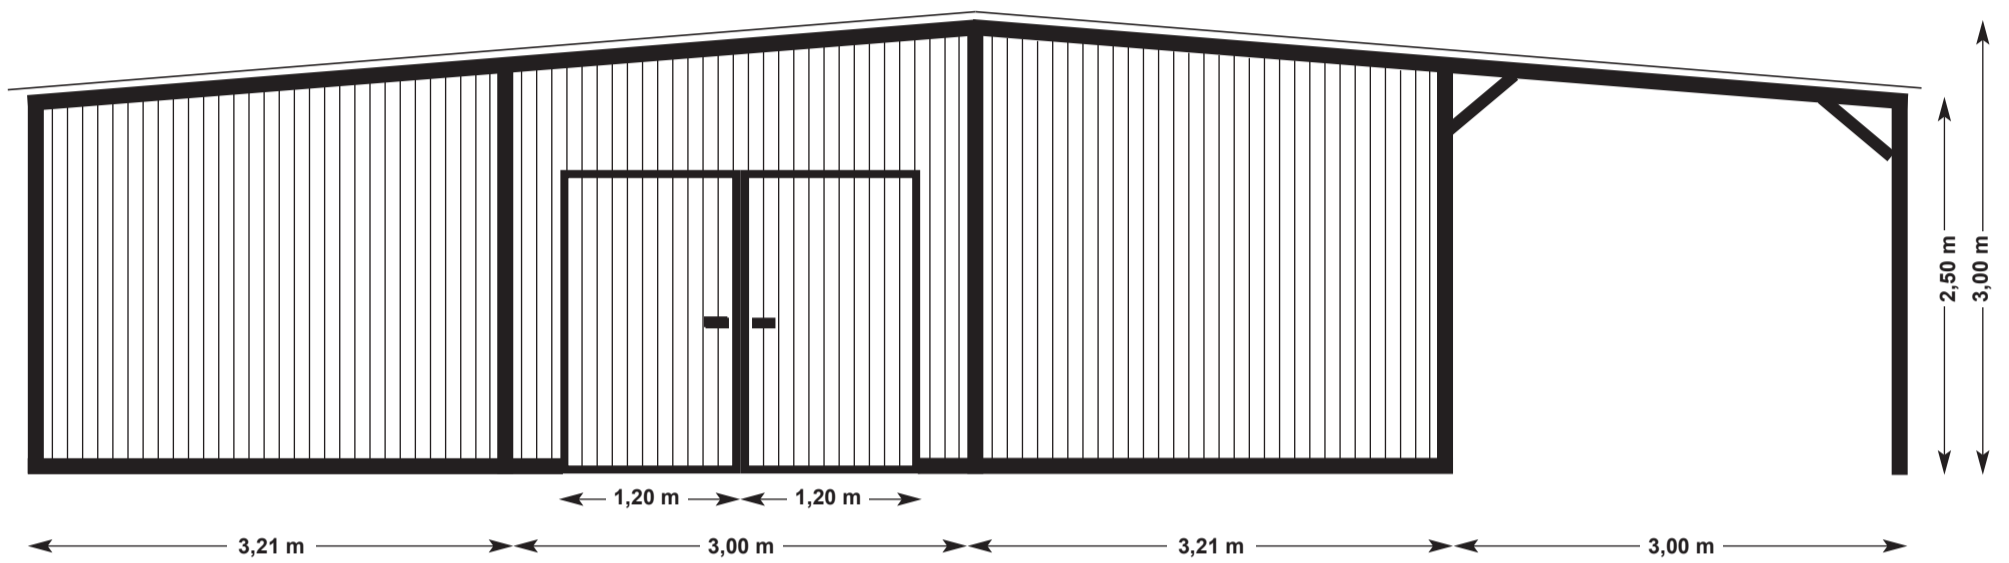

Project No. 36: Løsdriftsstald 12,50 x 12,42 m

Skandwood · W. Kau · Junkerhohlweg 17a · 24939 Flensburg · Arnaborg ApS: Gwen Merle Jarchow-Mauritz · T: + 45 30 35 11 53 · E: info@arnaborg.com

Forfra