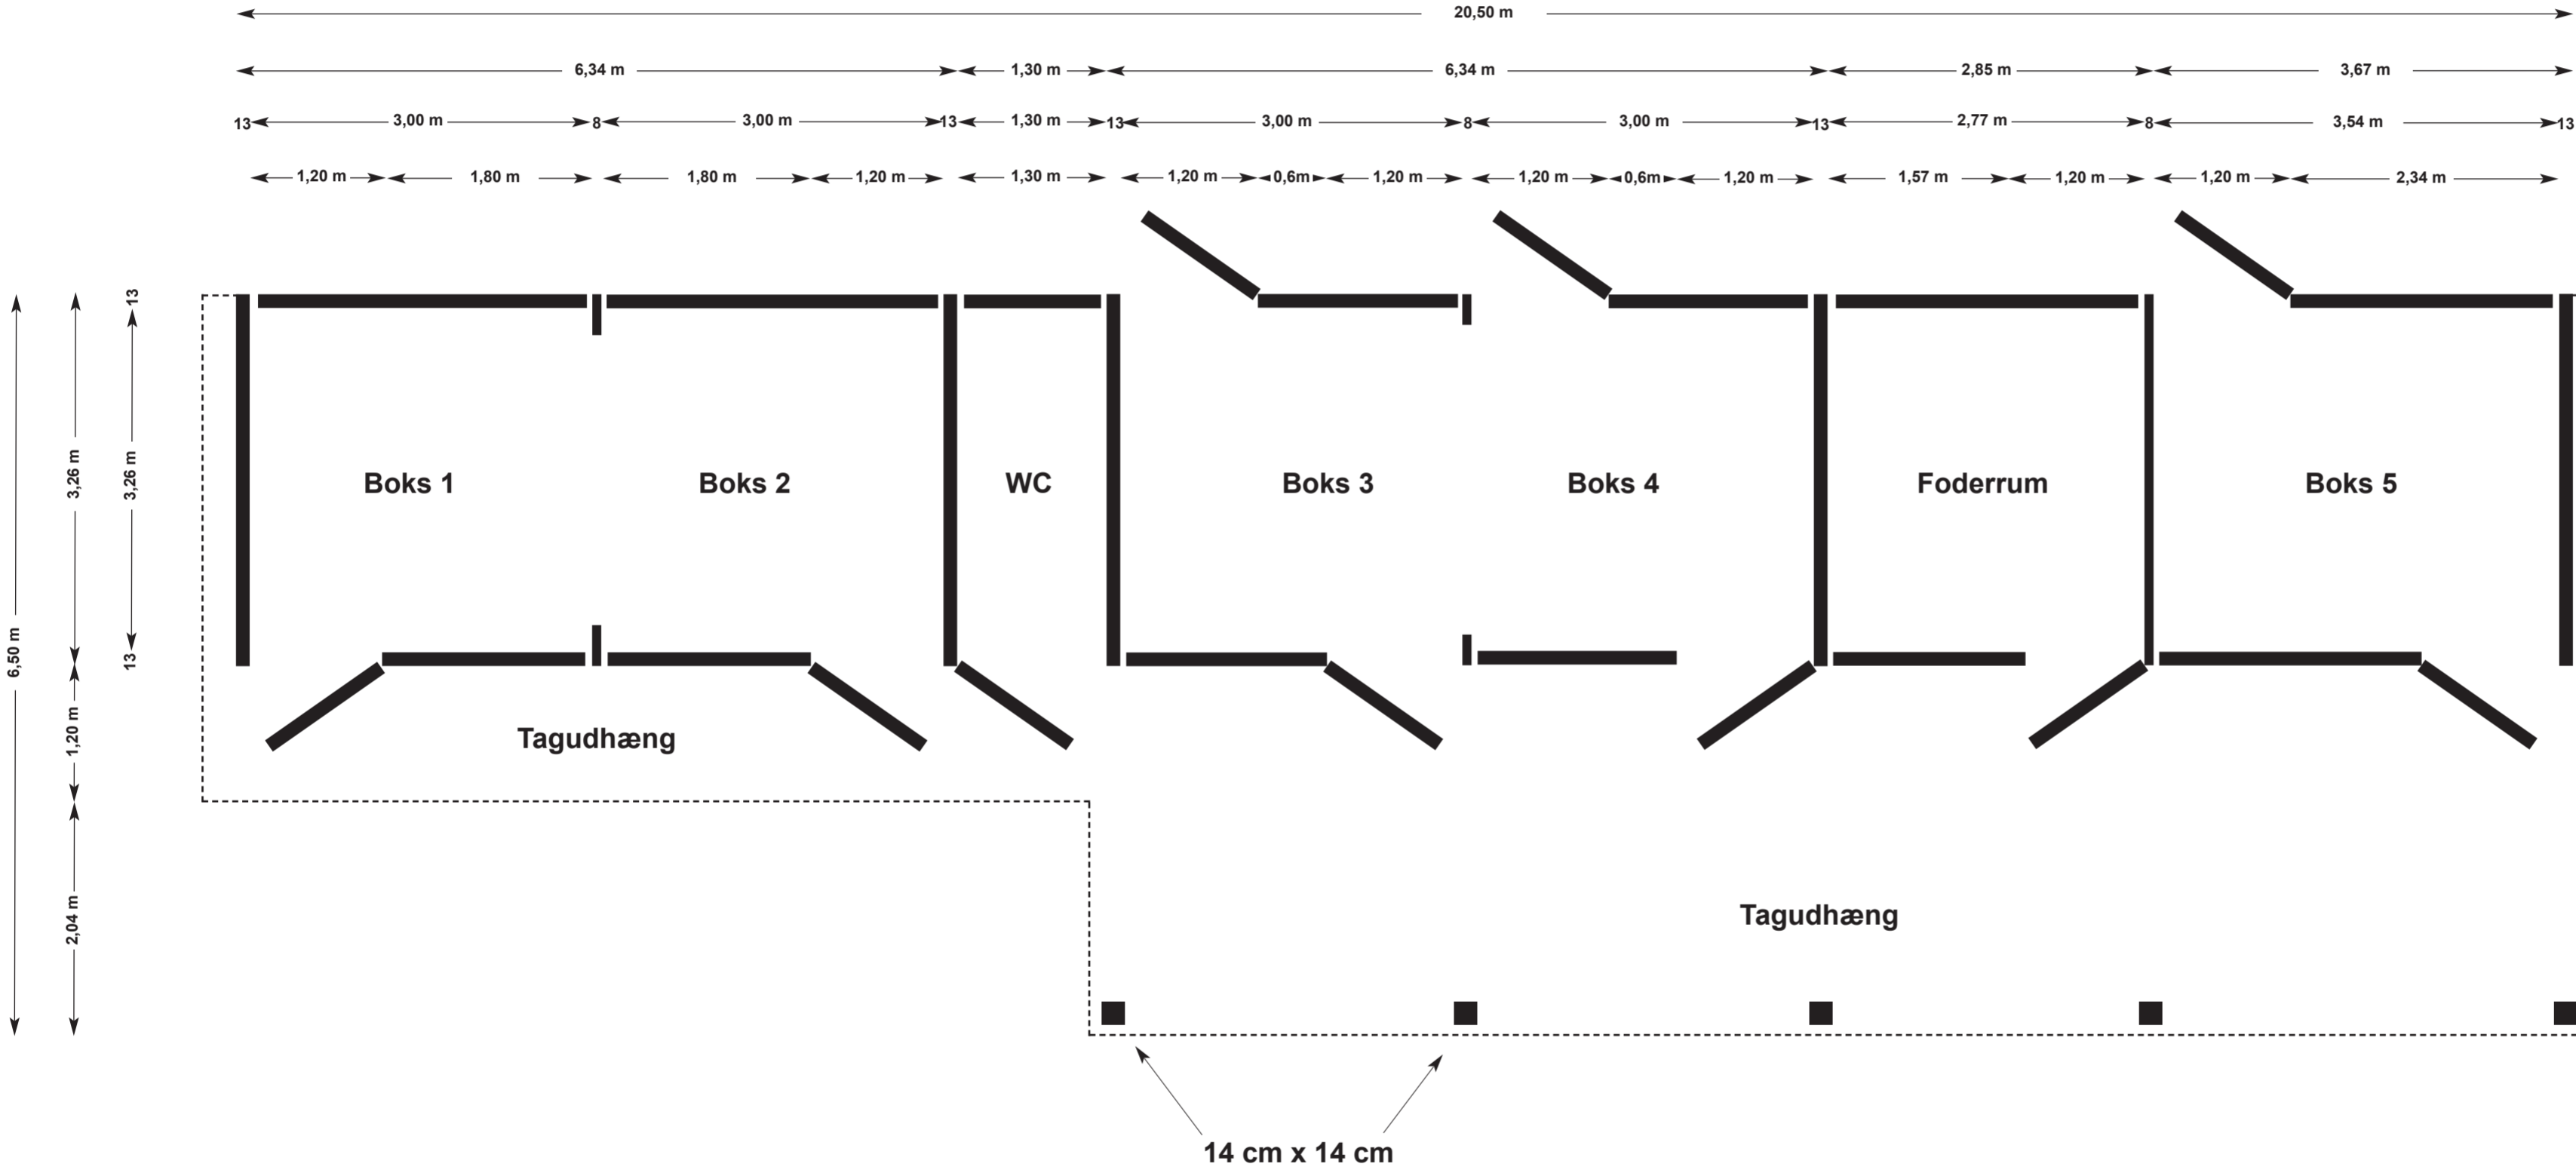

Project No. 3: Staldanlæg 6,50 x 20,50m

Skandwood · W. Kau · Junkerhohlweg 17a · 24939 Flensburg · Arnaborg ApS: Gwen-Merle Jarchow-Mauritz · T: + 45 30 35 11 53 · E: info@arnaborg.com

Project No. 3: Staldanlæg 6,50 x 20,50m

Skandwood · W. Kau · Junkerhohlweg 17a · 24939 Flensburg · Arnaborg ApS: Gwen-Merle Jarchow-Mauritz · T: + 45 30 35 11 53 · E: info@arnaborg.com

Forfra

Bagfra

Project No. 3: Staldanlæg 6,50 x 20,50m

Skandwood · W. Kau · Junkerhohlweg 17a · 24939 Flensburg · Arnaborg ApS: Gwen-Merle Jarchow-Mauritz · T: + 45 30 35 11 53 · E: info@arnaborg.com

Set fra siden