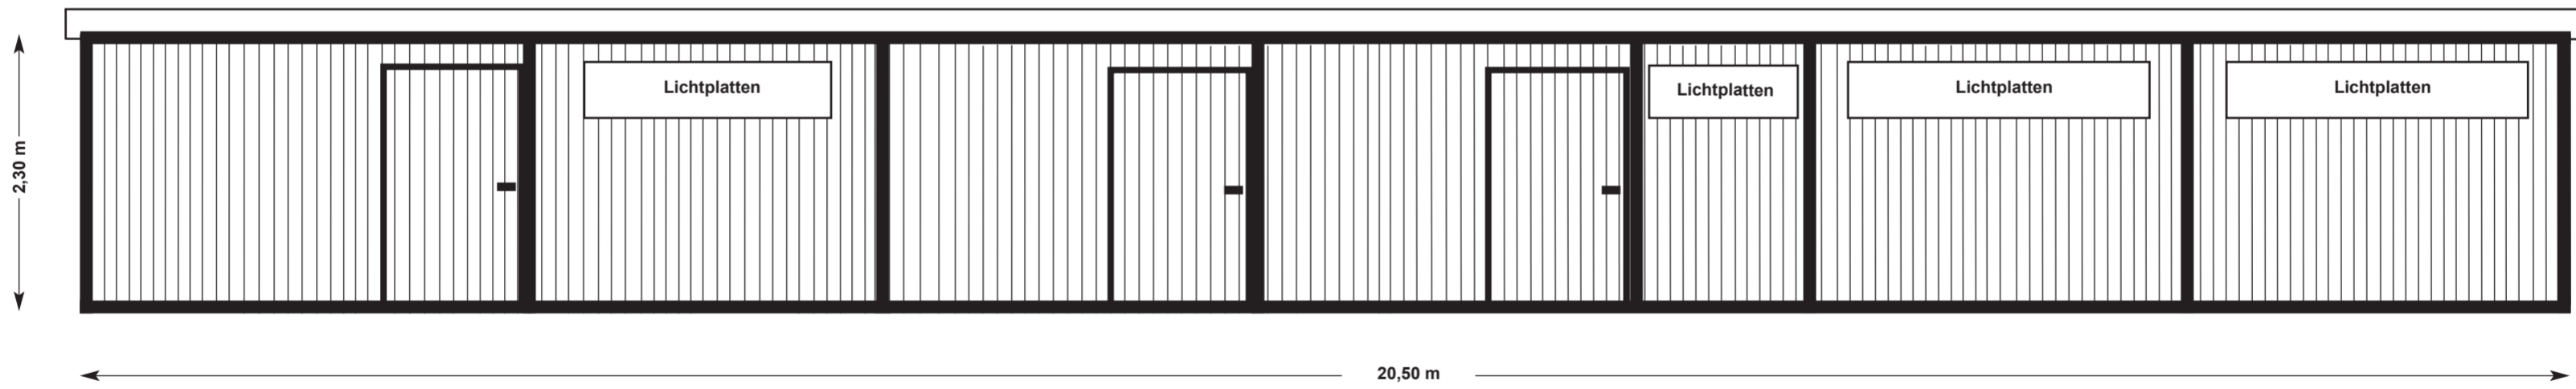

Project No. 3: Staldanlæg 6,50 x 20,50m

Skandwood · W. Kau · Junkerhohlweg 17a · 24939 Flensburg · Arnaborg ApS: Gwen-Merle Jarchow-Mauritz · T: + 45 30 35 11 53 · E: info@arnaborg.com

Forfra

Bagfra