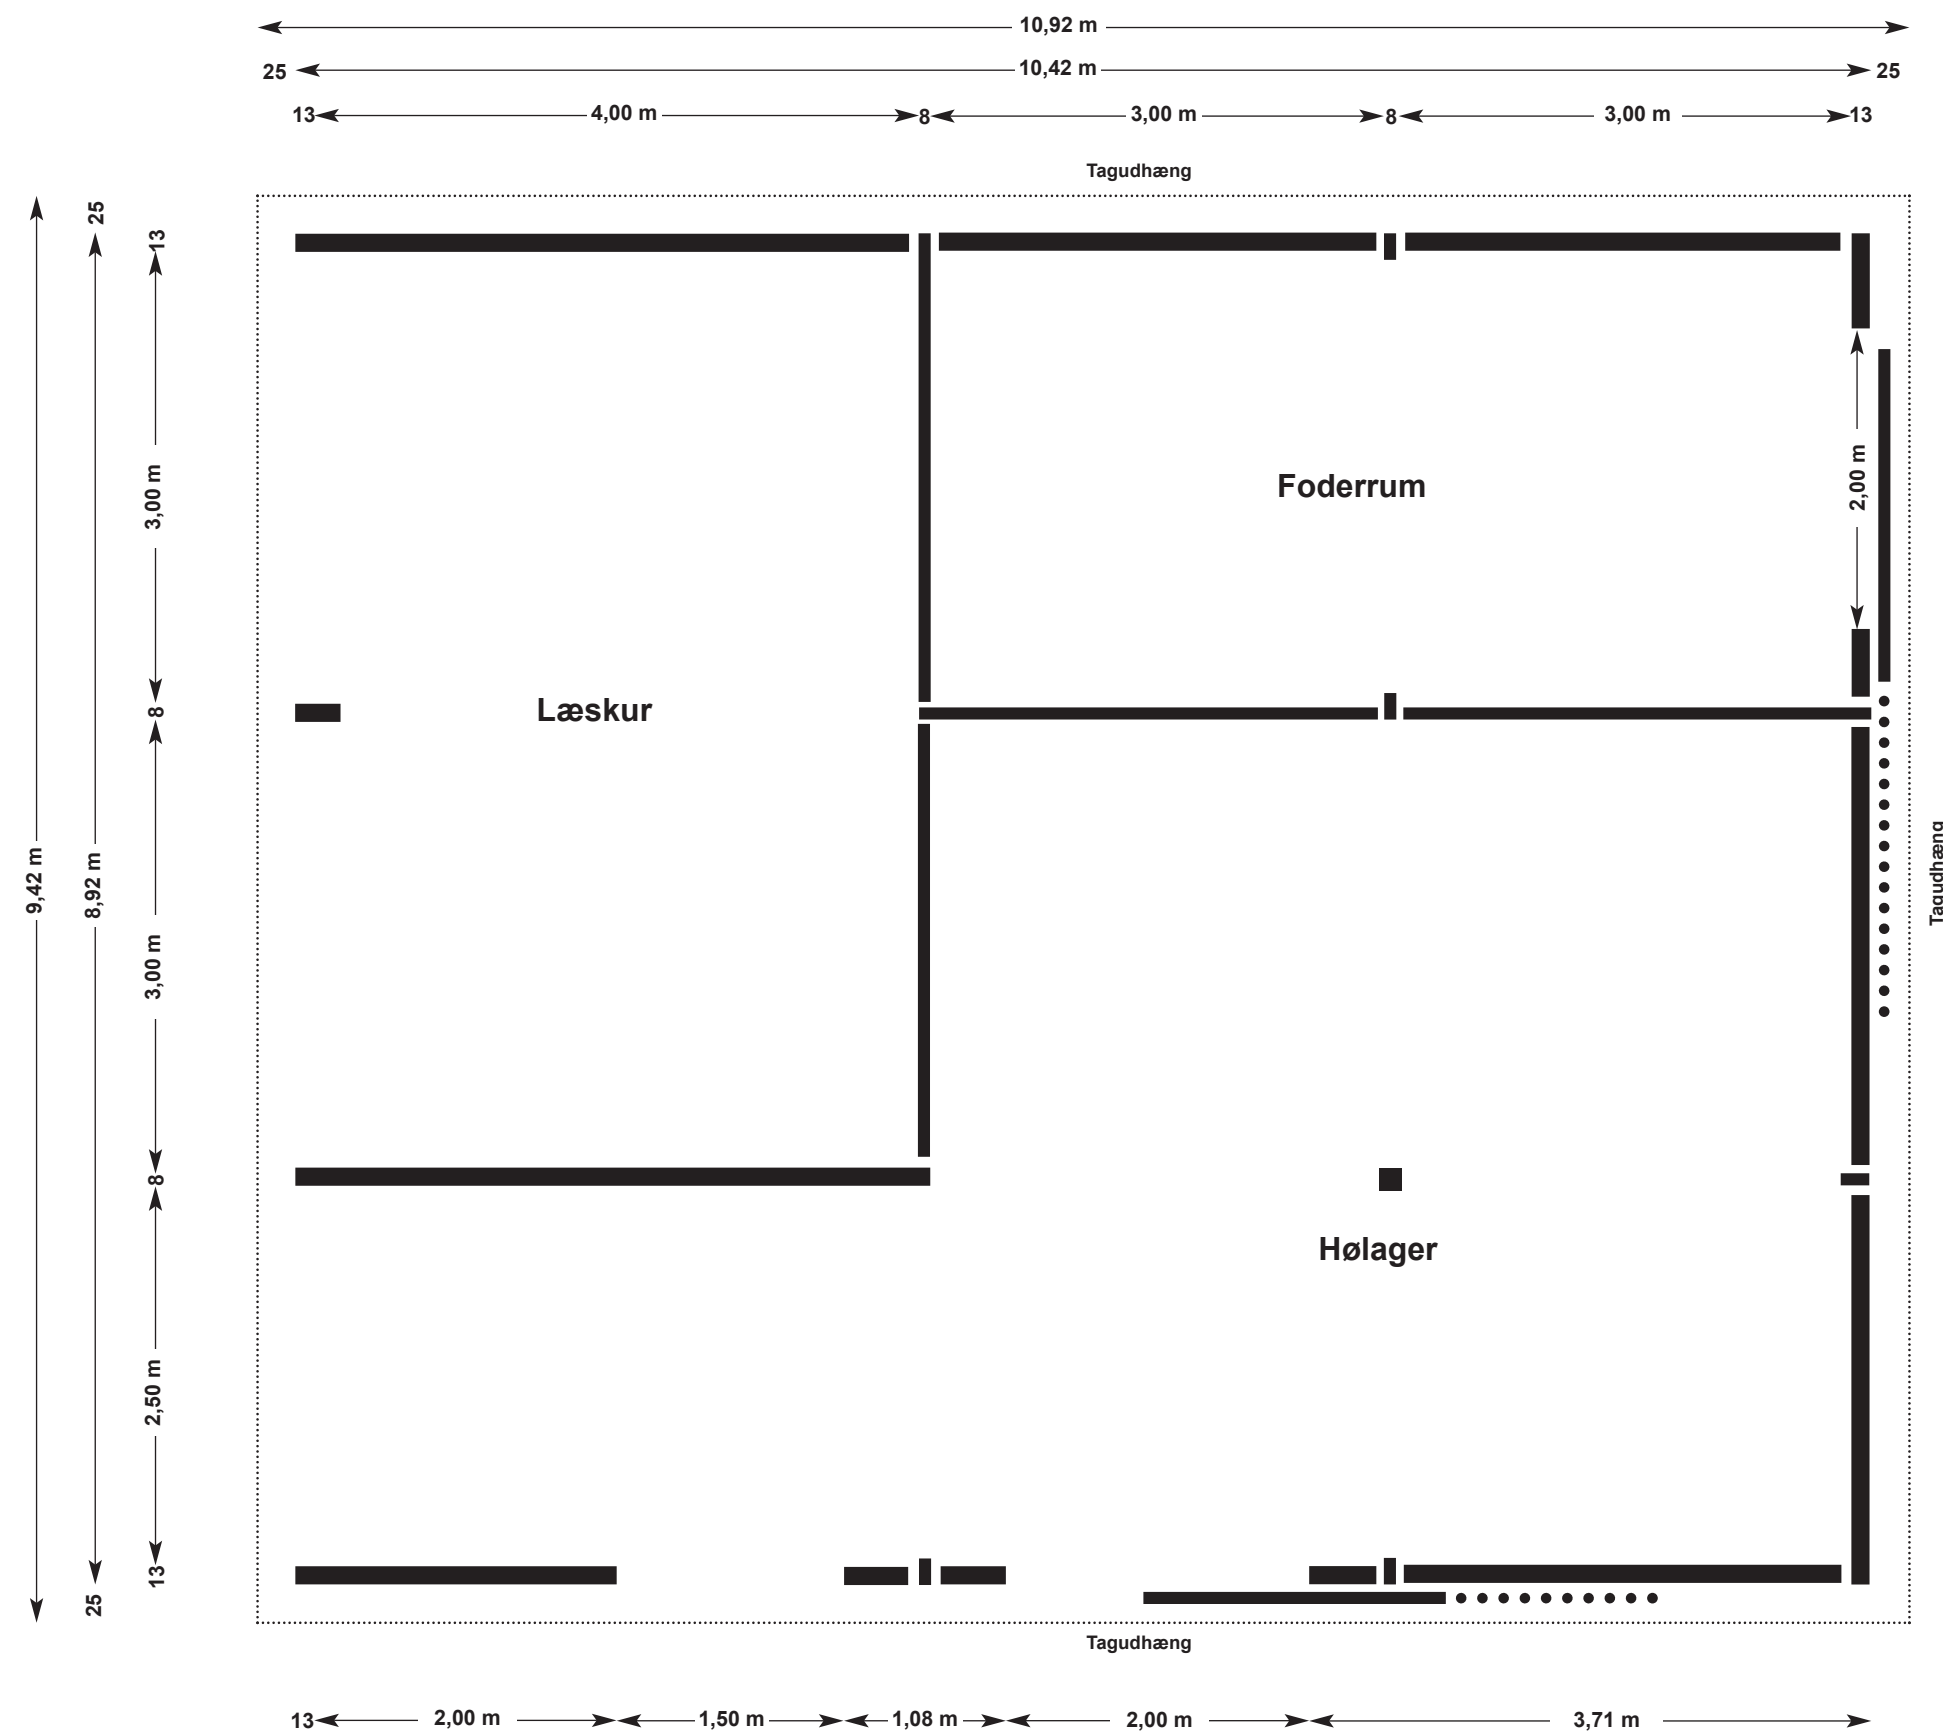

Læskuranlæg 8,92 x 10,42 m

Skandwood · W. Kau · Junkerholweg 17a · 24939 Flensburg · Arnaborg ApS: Gwen Merle Jarchow-Mauritz · T: + 45 30 35 11 53 · E: info@arnaborg.com

Læskuranlæg 8,92 x 10,42 m

Skandwood · W. Kau · Junkerholweg 17a · 24939 Flensburg · Arnaborg ApS: Gwen Merle Jarchow-Mauritz · T: + 45 30 35 11 53 · E: info@arnaborg.com

Forfra

Bagfra

Læskuranlæg 8,92 x 10,42 m

Skandwood · W. Kau · Junkerholweg 17a · 24939 Flensburg · Arnaborg ApS: Gwen Merle Jarchow-Mauritz · T: + 45 30 35 11 53 · E: info@arnaborg.com

Set far siden