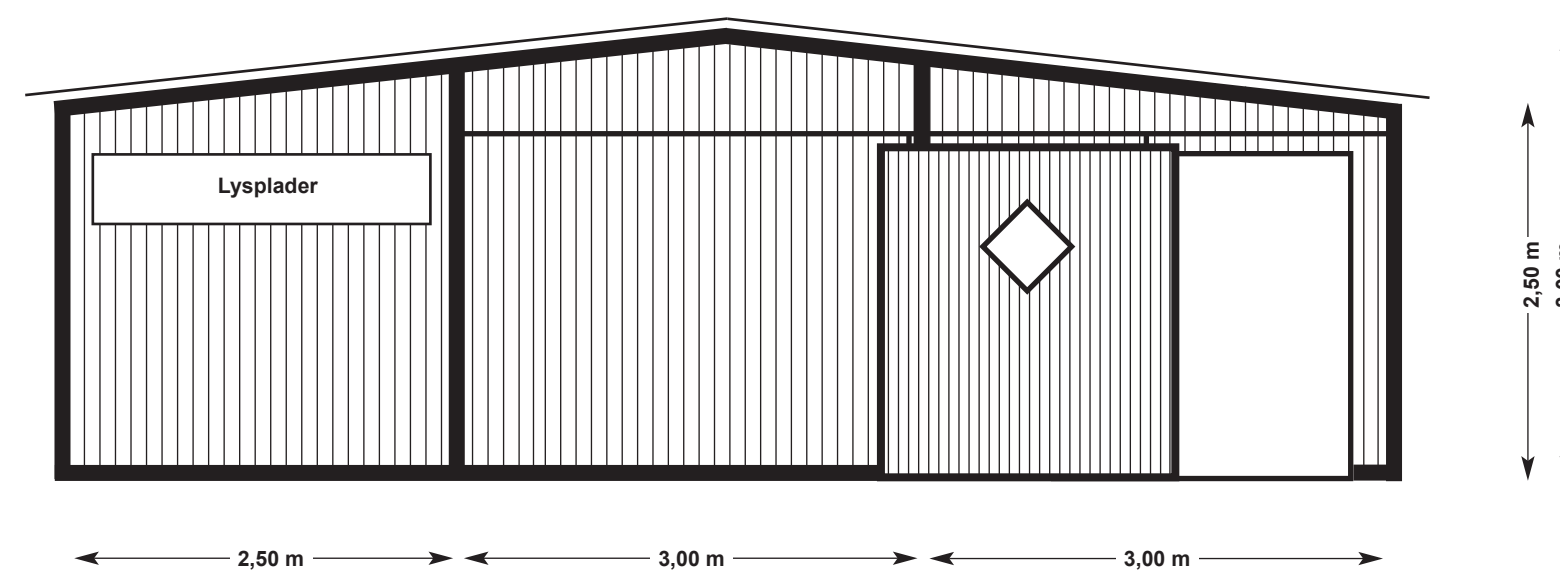

Læskuranlæg 8,92 x 10,42 m

Skandwood · W. Kau · Junkerholweg 17a · 24939 Flensburg · Arnaborg ApS: Gwen Merle Jarchow-Mauritz · T: + 45 30 35 11 53 · E: info@arnaborg.com

Læskuranlæg 8,92 x 10,42 m

Skandwood · W. Kau · Junkerholweg 17a · 24939 Flensburg · Arnaborg ApS: Gwen Merle Jarchow-Mauritz · T: + 45 30 35 11 53 · E: info@arnaborg.com

Forfra

Bagfra

Læskuranlæg 8,92 x 10,42 m

Skandwood · W. Kau · Junkerholweg 17a · 24939 Flensburg · Arnaborg ApS: Gwen Merle Jarchow-Mauritz · T: + 45 30 35 11 53 · E: info@arnaborg.com

Set far siden