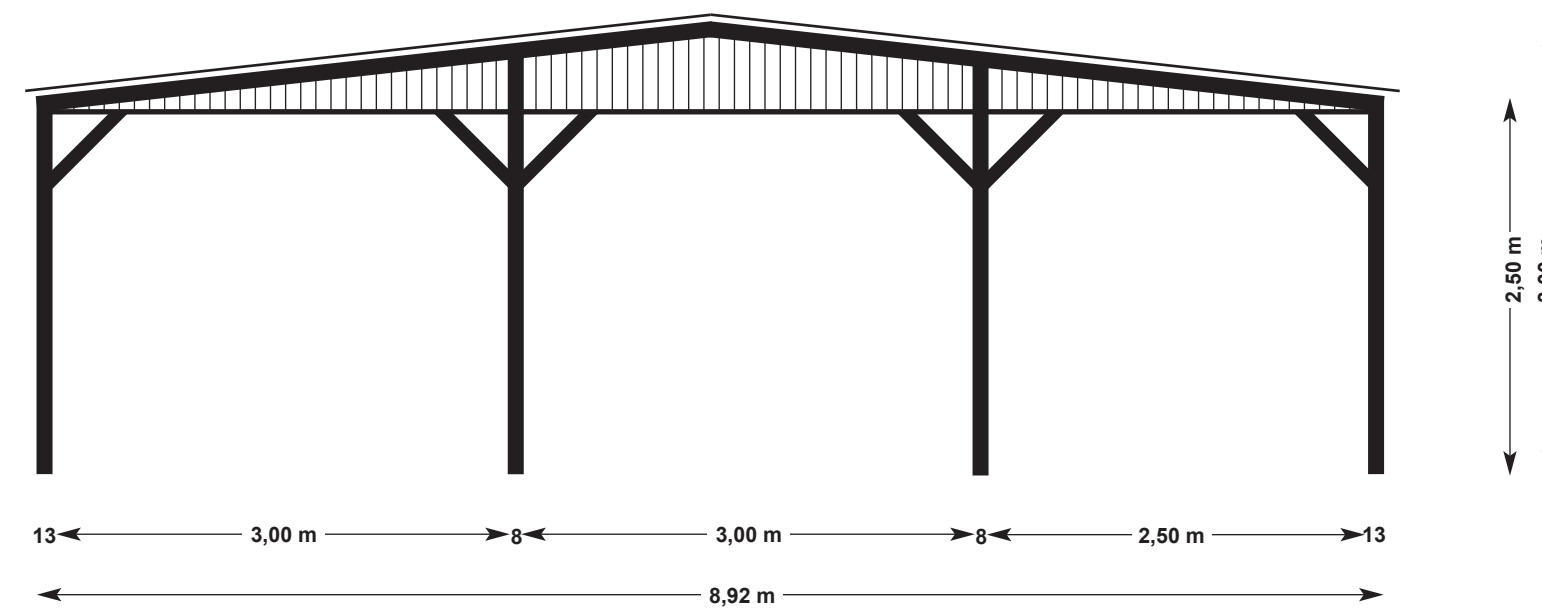

Læskuranlæg 8,92 x 10,42 m

Skandwood · W. Kau · Junkerholweg 17a · 24939 Flensburg · Arnaborg ApS: Gwen Merle Jarchow-Mauritz · T: + 45 30 35 11 53 · E: info@arnaborg.com

Læskuranlæg 8,92 x 10,42 m

Skandwood · W. Kau · Junkerholweg 17a · 24939 Flensburg · Arnaborg ApS: Gwen Merle Jarchow-Mauritz · T: + 45 30 35 11 53 · E: info@arnaborg.com

Forfra

Bagfra

Læskuranlæg 8,92 x 10,42 m

Skandwood · W. Kau · Junkerholweg 17a · 24939 Flensburg · Arnaborg ApS: Gwen Merle Jarchow-Mauritz · T: + 45 30 35 11 53 · E: info@arnaborg.com

Set far siden