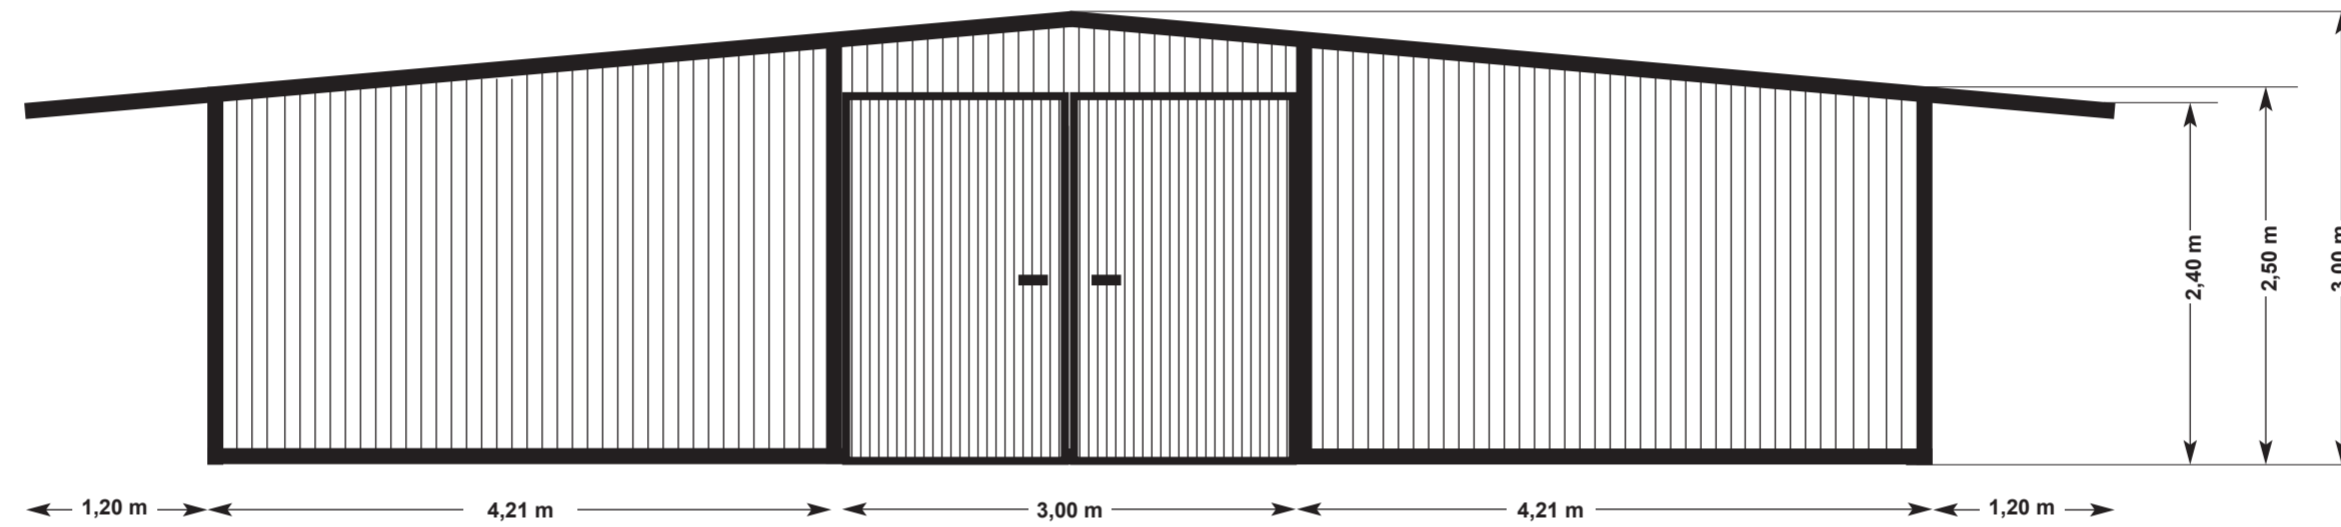

Project No. 6: Staldanlæg 11,42 m x 18,08 m

Skandwood · W. Kau · Junkerholweg 17a · 24939 Flensburg · Arnaborg ApS: Gwen Merle Jarchow-Mauritz · T: + 45 30 35 11 53 · E: info@arnaborg.com

Forfra