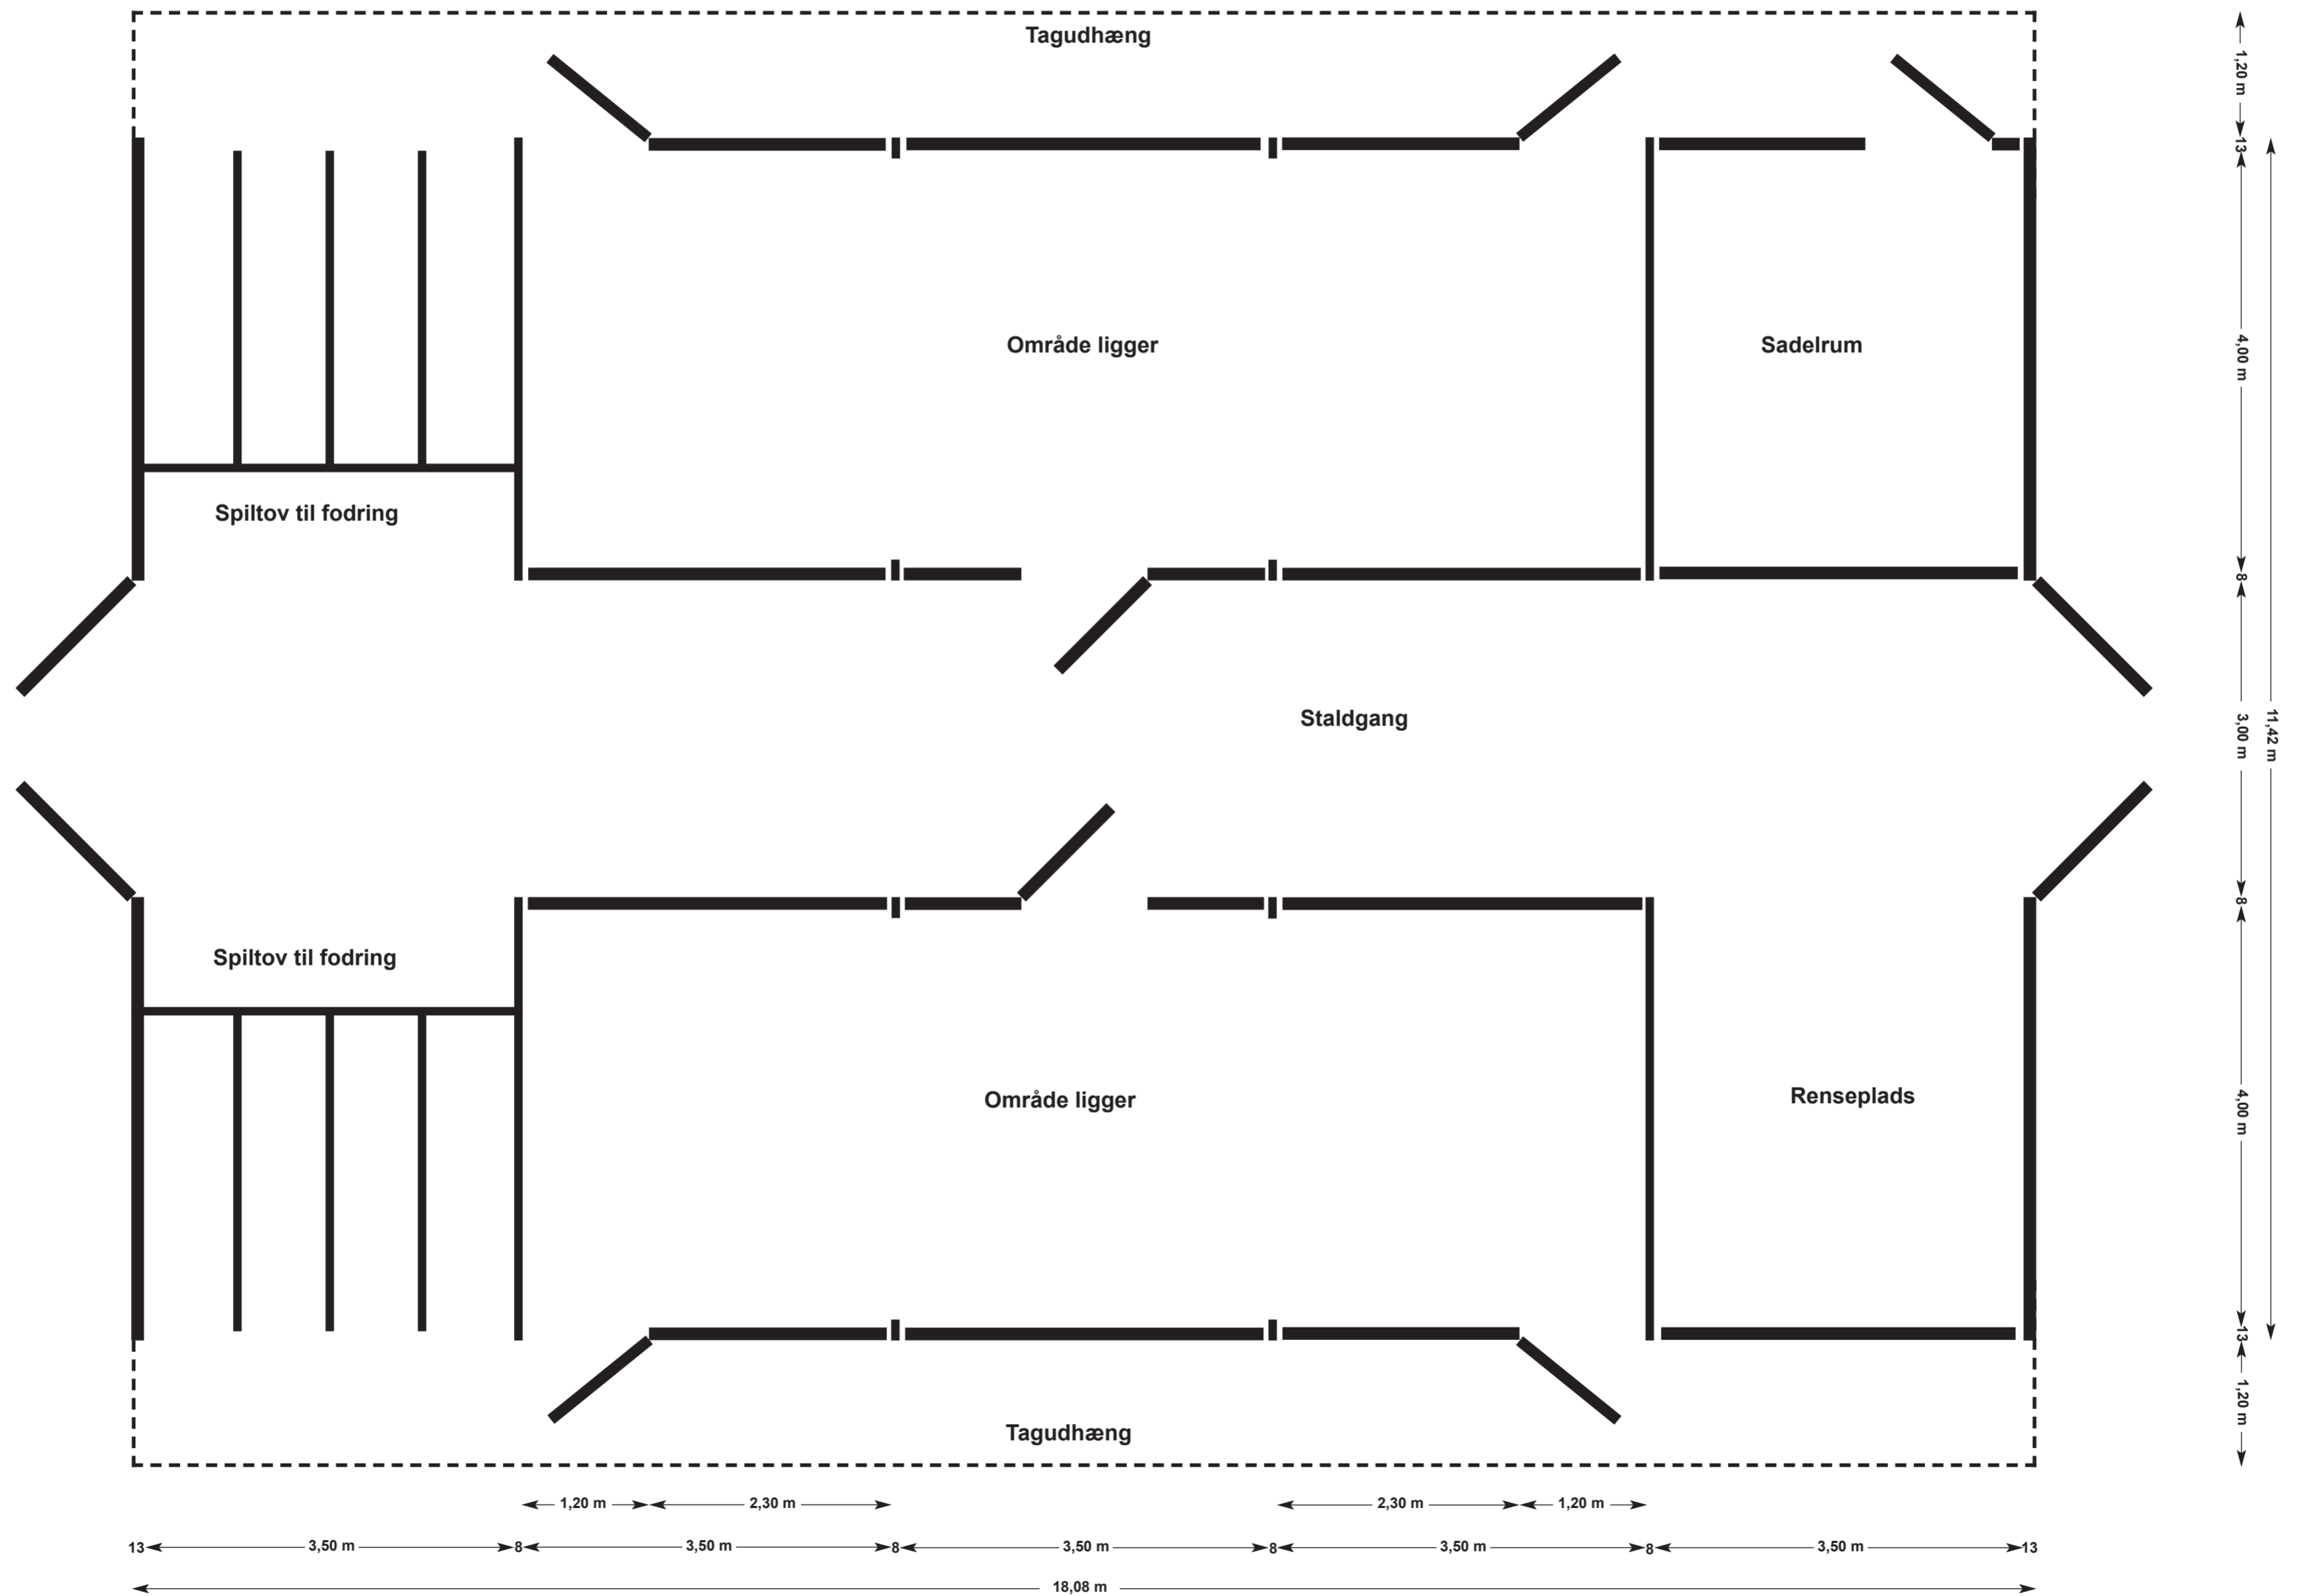

Project No. 6: Staldanlæg 11,42 m x 18,08 m

Skandwood · W. Kau · Junkerholweg 17a · 24939 Flensburg · Arnaborg ApS: Gwen Merle Jarchow-Mauritz · T: + 45 30 35 11 53 · E: info@arnaborg.com

Project No. 6: Staldanlæg 11,42 m x 18,08 m