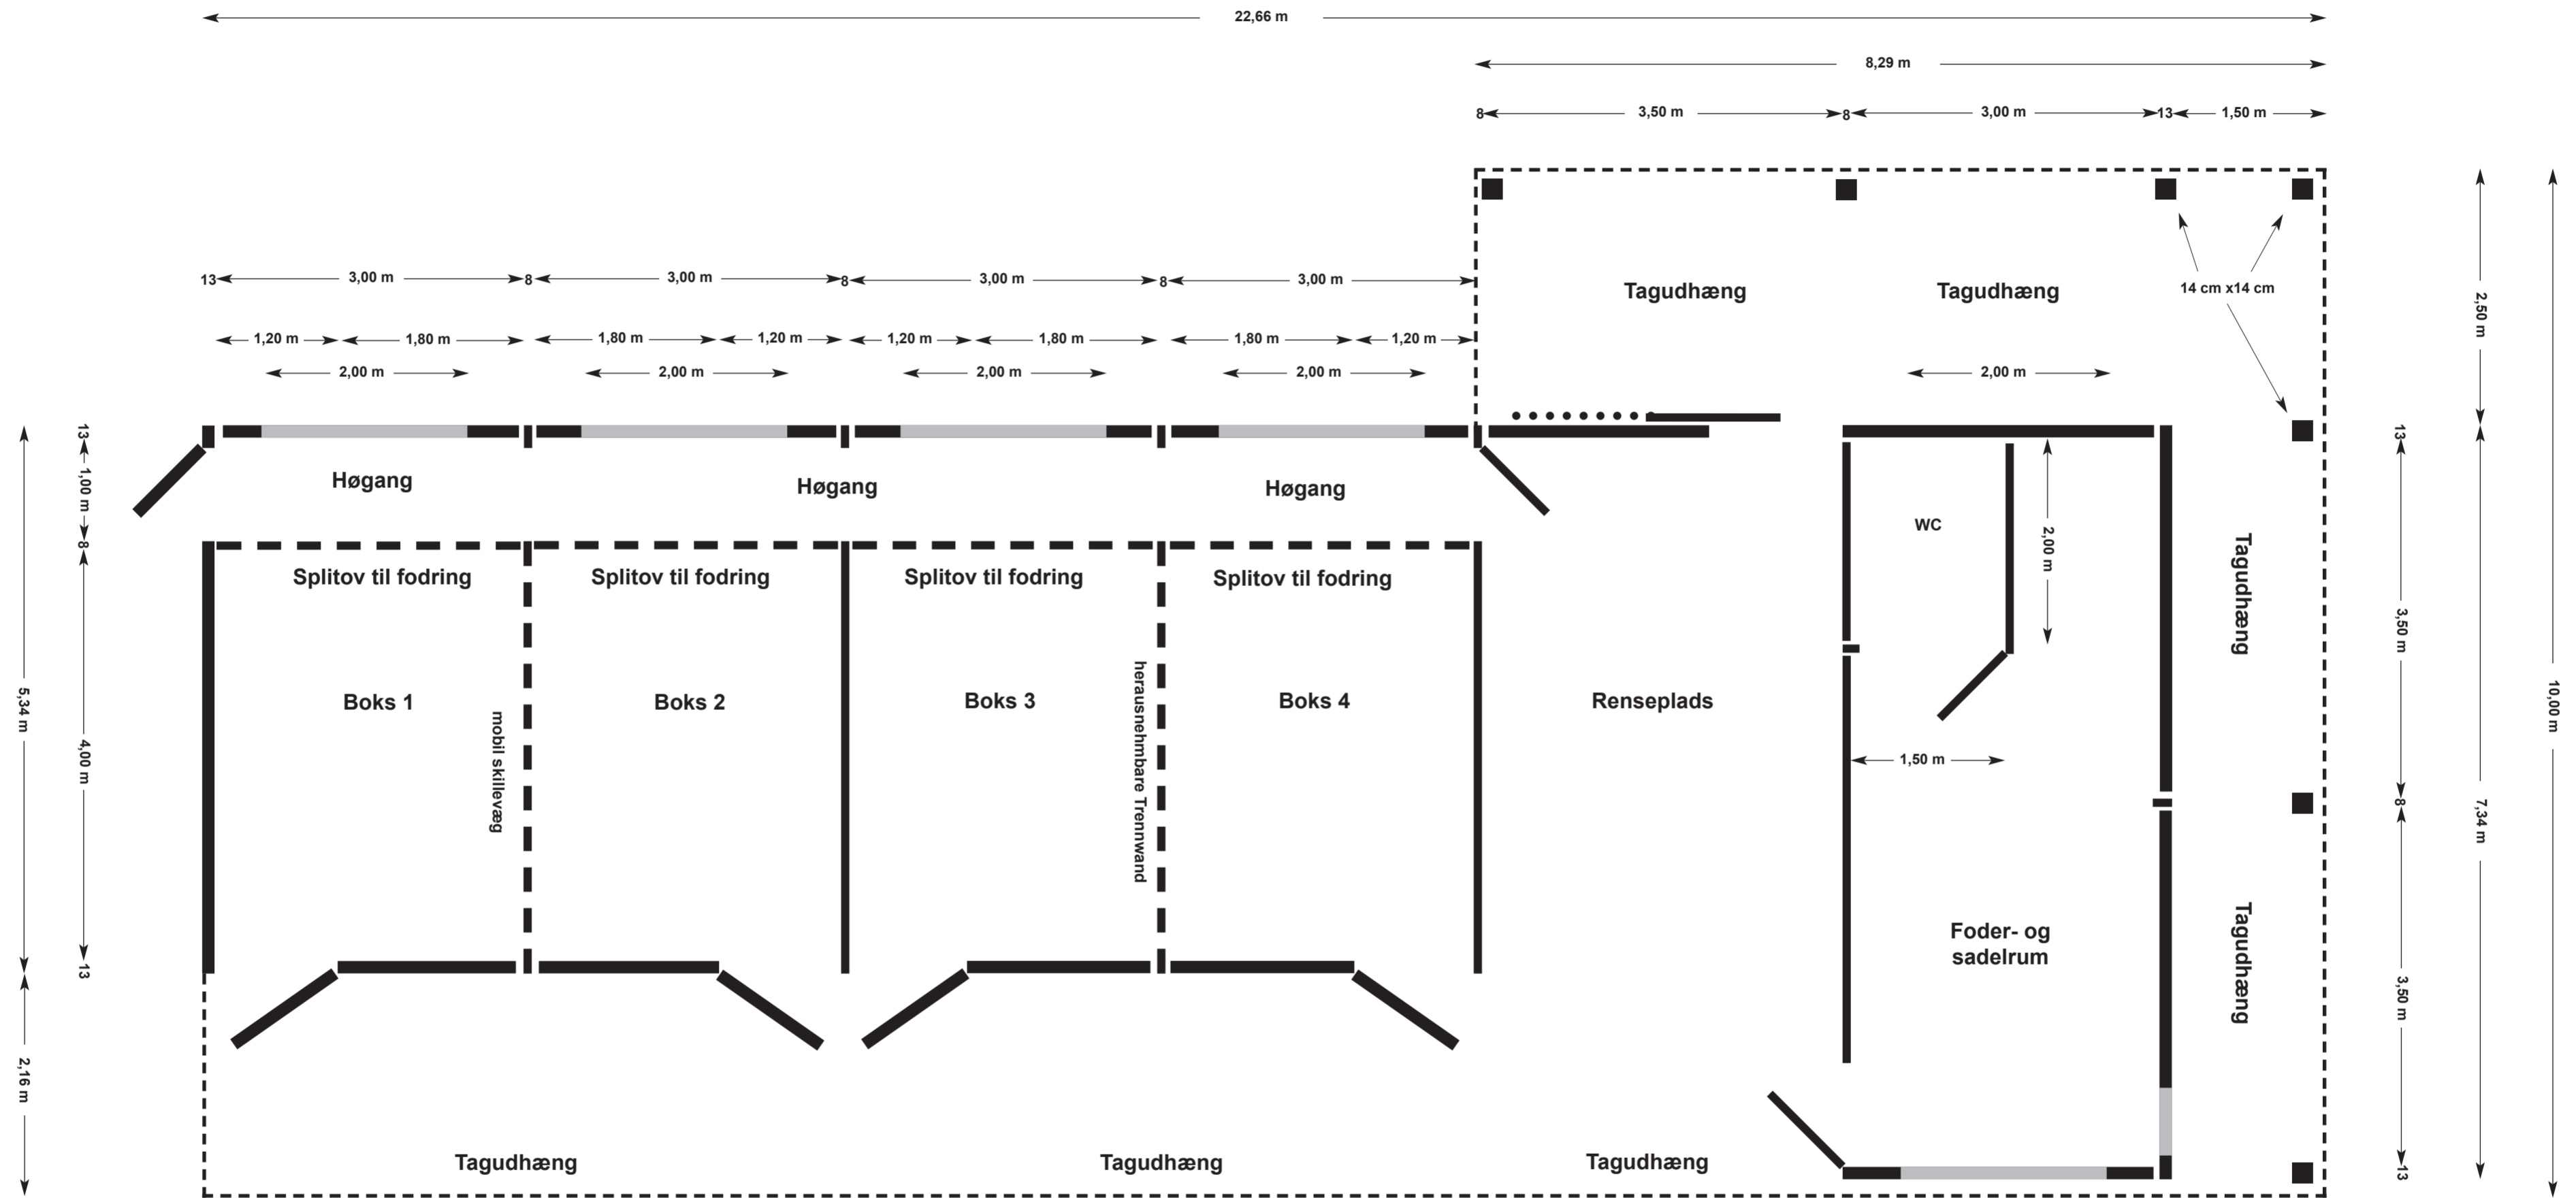

# Project No. 8: Staldanlæg 7,34 m x 22,66 m

Skandwood · W. Kau · Junkerholweg 17a · 24939 Flensburg · Arnaborg ApS: Gwen Merle Jarchow-Mauritz · T: + 45 30 35 11 53 · E: info@arnaborg.com